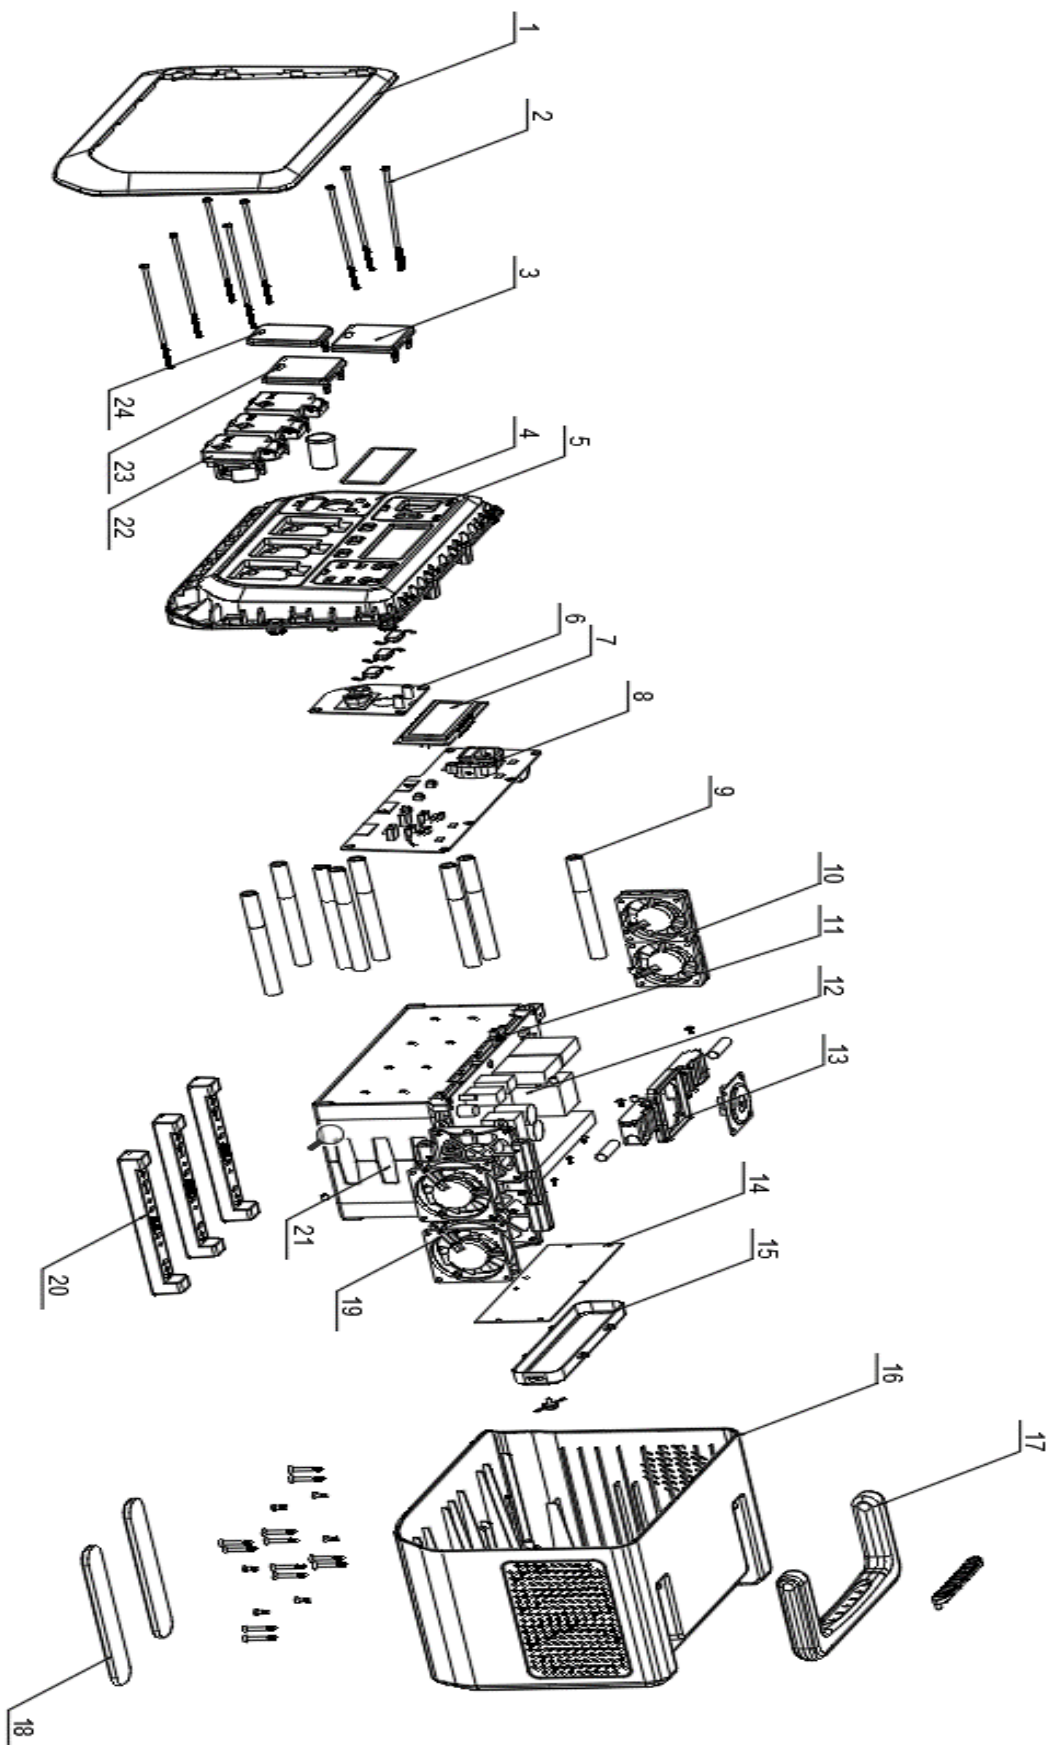

APS1200

**Аккумуляторная
портативная
электростанция**

АРТ. 20604

Список запчастей

Взрыв-схема

Email: info@a-ipower.ru

Взрыв-схема

Список запчастей

№	Код детали	Описание	Кол
1	33013-02321-04	Накладка передней панели	1
2	30111-00241-00	Винт М4х135	8
3	33141-00332-07	Крышка порта зарядки	1
4	29999-00708-03	Панель передняя в сборе	1
5	20137-01222-00	Плата адаптера переменного тока	1
6	20137-01202-00	Плата постоянного тока	1
7	20137-01201-00	Дисплей	1
8	20137-01200-00	Плата панели управления	1
9	33624-00628-00	Втулка дистанционная	8
10	29999-00711-00	Вентилятор в сборе	1
11	29999-007.35-00	Корпус аккумуляторной батареи	1
12	31042-00285-00	Плата инверторная	1
13	29999-00713-00	Модуль беспроводной зарядки 15Вт	1
14	20138-00511-00	Лампа диодная в сборе	1
15	33013-00649-01	Крышка лампы	1
16	29999-00709-03	Корпус электростанции	1
17	29999-00712-00	Ручка	1
18	33275-00267-00	Накладка противоскользящая	2
19	29999-00710-00	Вентилятор в сборе	1
20	33004-02748-00	Основание аккумуляторной сборки	8
21	31002-00312-00	Сборка аккумуляторной батареи	1
22	31034-00386-00	Розетка 250В/16А	3
23	33141-00332-06	Крышка USB портов	1
24	33141-00407-03	Крышка гнезда 12В для а/м	1

 **POWER**