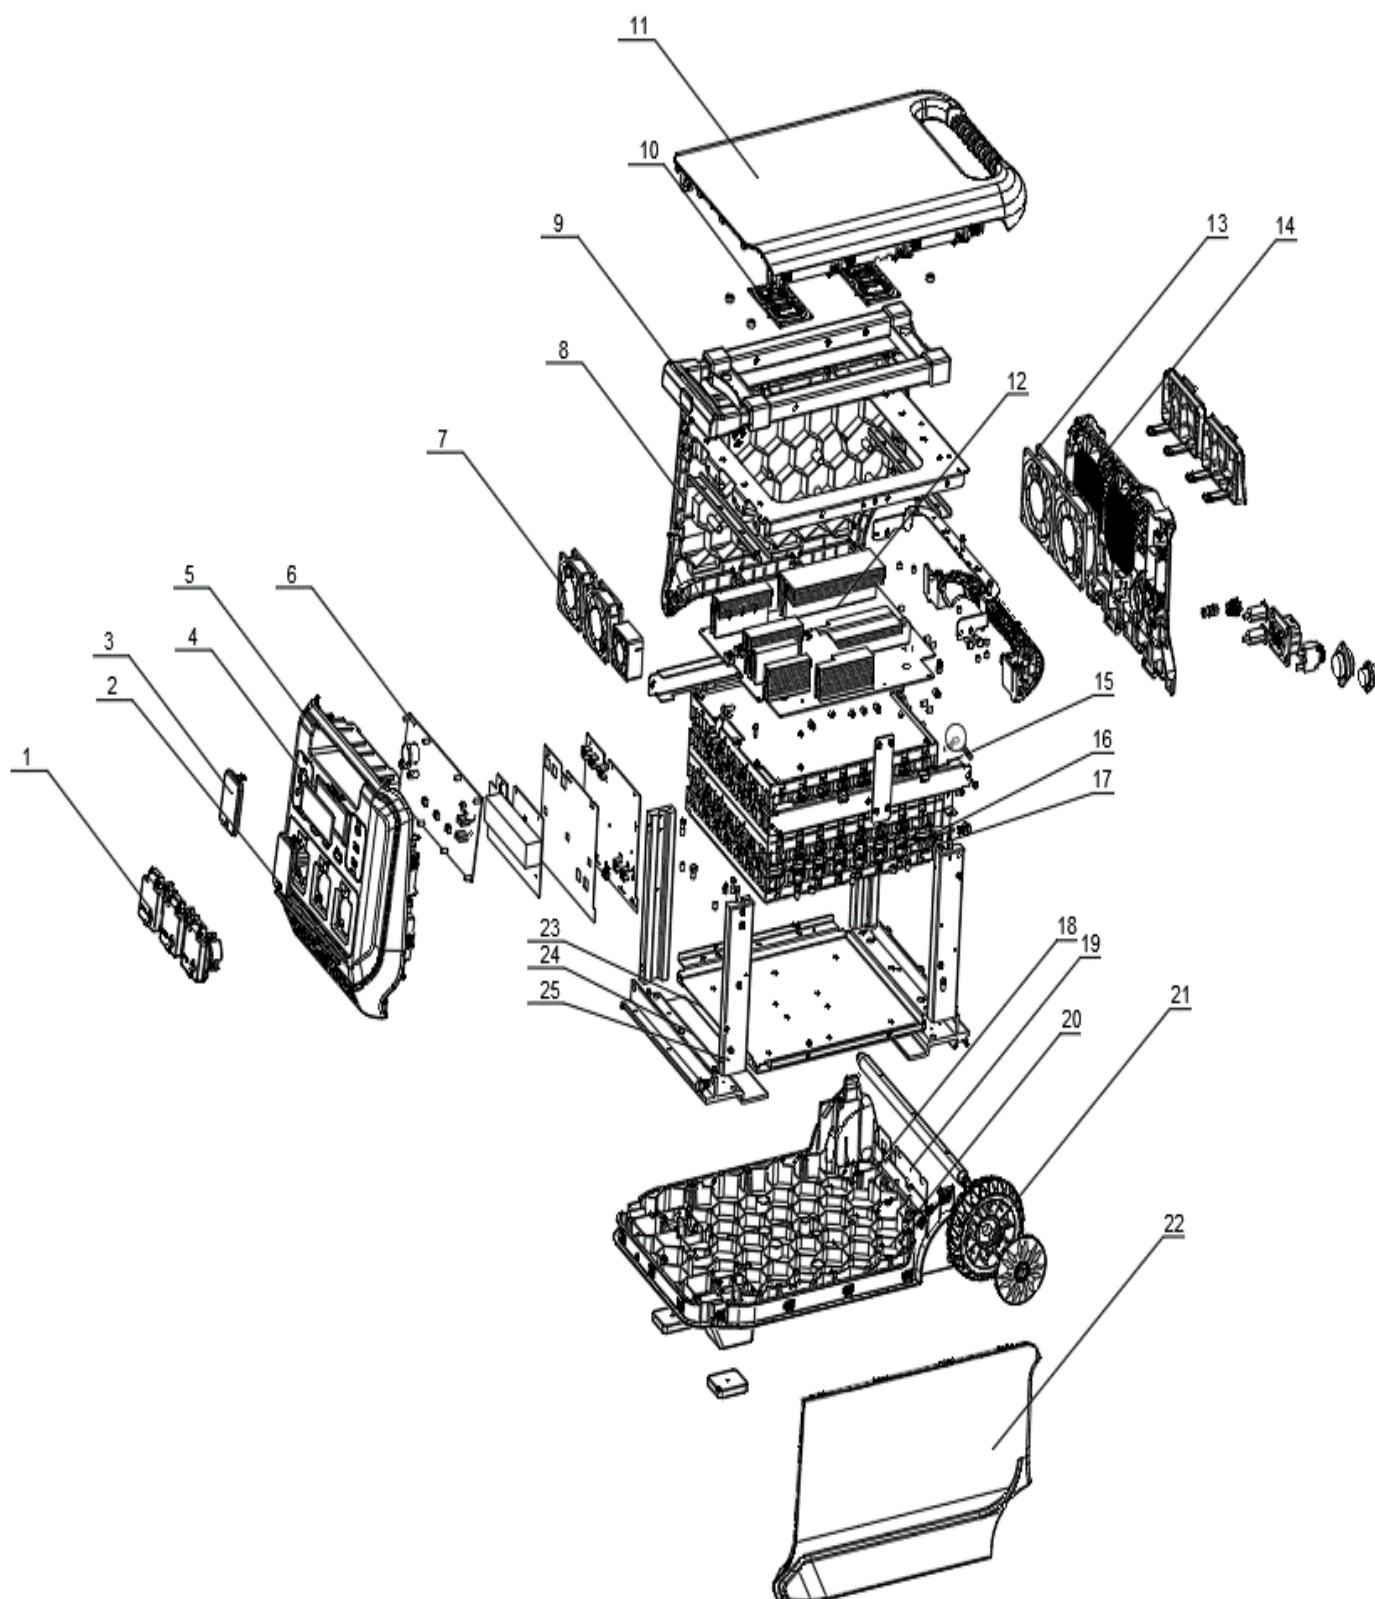

APS2000

**Аккумуляторная
портативная
электростанция**

АРТ. 20606

Список запчастей

Взрыв-схема

Email: info@a-ipower.ru

Взрыв-схема

Список запчастей

№	Код детали	Описание	Кол
1	31034-00386-00	Розетка 250В/16А	3
2	33141-00407-04	Крышка USB портов	1
3	33141-00407-03	Крышка гнезда 12В для а/м	1
4	20137-01204-00	Дисплей	1
5	29999-00714-02	Панель передняя в сборе	1
6	20137-01421-00	Плата панели управления	1
7	29999-00707-00	Блок вентиляторов в сборе	1
8	33014-03994-03	Панель левая	1
9	20184-00101-00	Ручка телескопическая в сборе	1
10	31042-00239-01	Модуль беспроводной зарядки 15Вт	2
11	29999-00717-00	Крышка верхняя в сборе	1
12	29999-00740-01	Плата инверторная	1
13	20137-01205-00	Плата управления вентиляторами	1
14	29999-00715-00	Крышка задняя в сборе	1
15	31042-00255-01	Модуль зарядки	1
16-17	31002-00228-02	Сборка аккумуляторной батареи	1
18	20137-01213-00	Модуль UPS	1
19	20137-01212-00	Плата UPS	1
20	29999-00716-01	Основание электростанции	1
21	20134-00550-01	Колесо в сборе	2
22	33014-03995-03	Панель правая	1
23	20249-01406-00	Пластина опорная	1
24	20249-01404-01	Плита основания	1
25	20249-00935-03	Стойка опорная	1

 **POWER**