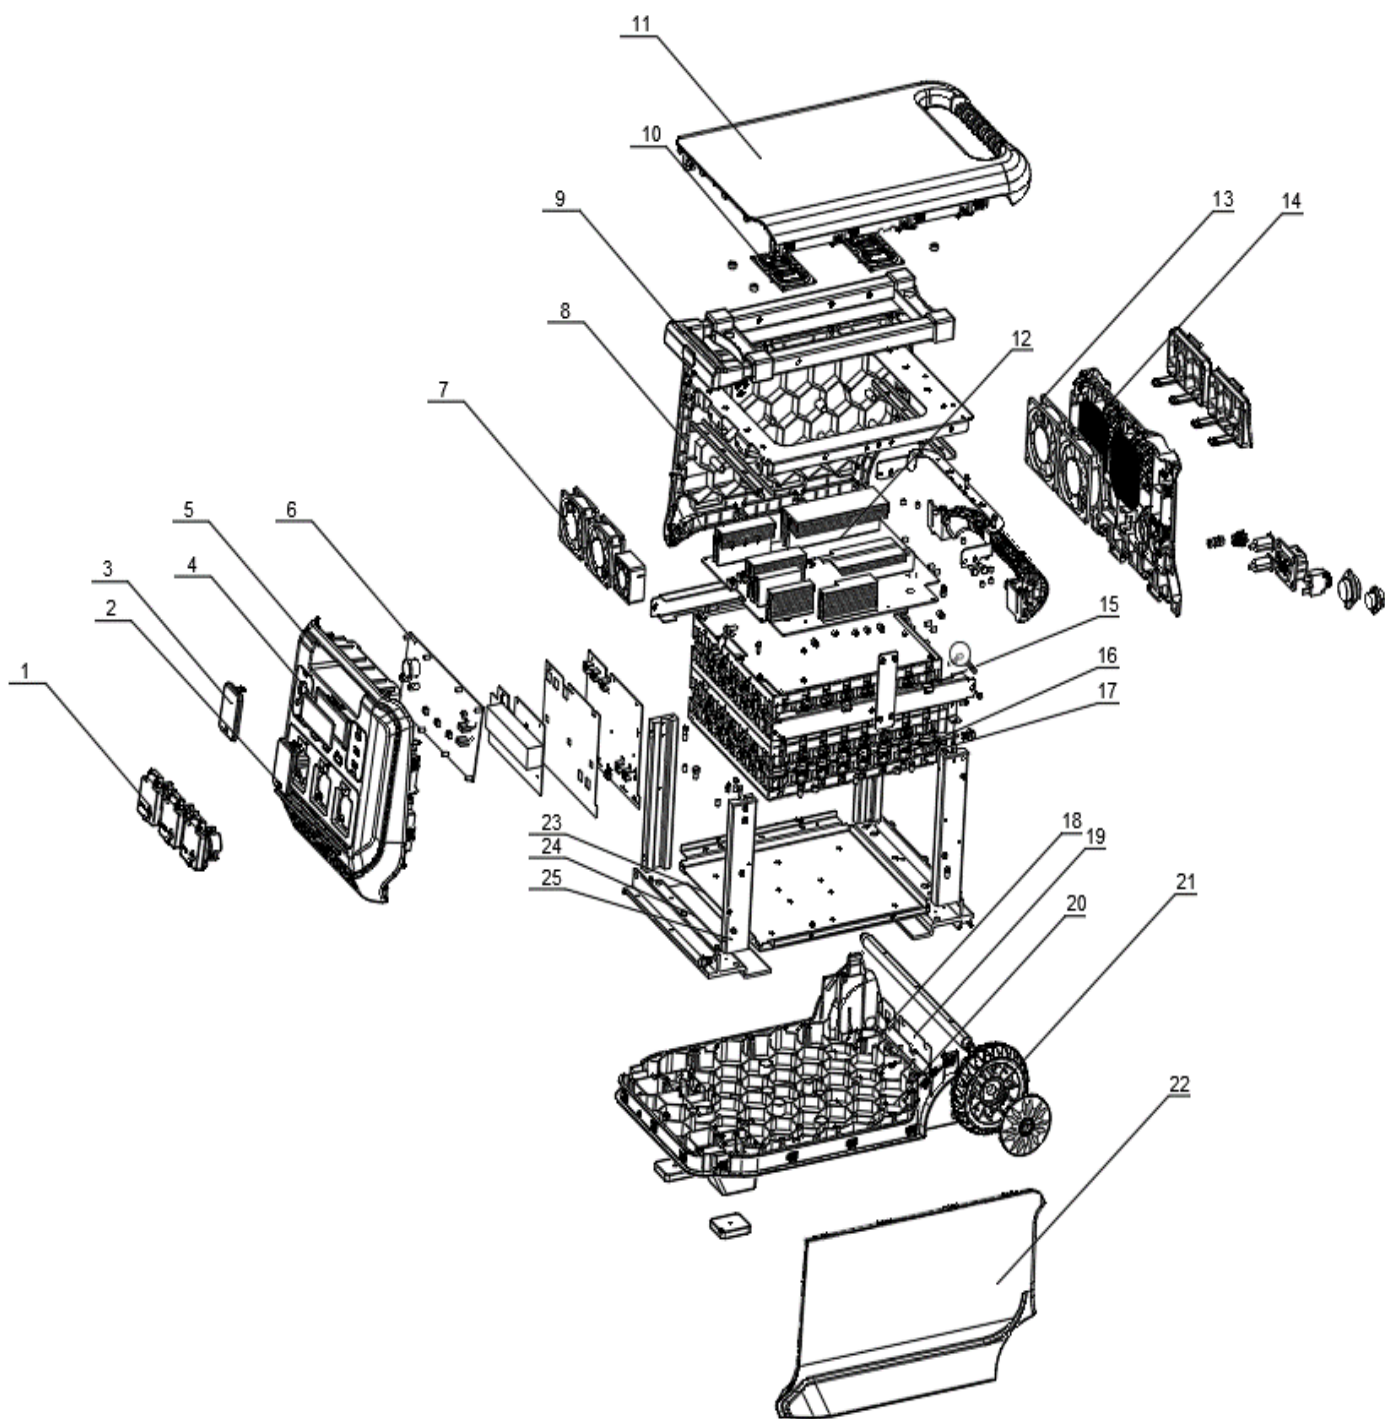

APS2400

**Аккумуляторная
портативная
электростанция**

АРТ. 20607

Список запчастей

Взрыв-схема

Email: info@a-ipower.ru

Взрыв-схема

Список запчастей

| № | Код детали | Описание |
|-------|----------------|----------------------------------|
| 1 | 31034-00386-00 | Розетка 250В/16А |
| 2 | 33141-00407-04 | Крышка USB портов |
| 3 | 33141-00407-03 | Крышка гнезда 12В для а/м |
| 4 | 20137-01204-00 | Дисплей |
| 5 | 29999-00714-02 | Панель передняя в сборе |
| 6 | 20137-01421-00 | Плата панели управления |
| 7 | 29999-00707-00 | Блок вентиляторов в сборе |
| 8 | 33014-03994-04 | Панель левая |
| 9 | 20184-00101-00 | Ручка телескопическая в сборе |
| 10 | 31042-00239-01 | Модуль беспроводной зарядки 15Вт |
| 11 | 29999-00717-00 | Крышка верхняя в сборе |
| 12 | 29999-00738-00 | Плата инверторная |
| 13 | 20137-01205-00 | Плата управления вентиляторами |
| 14 | 29999-00715-00 | Крышка задняя в сборе |
| 15 | 31042-00255-01 | Модуль зарядки |
| 16-17 | 31002-00225-02 | Сборка аккумуляторной батареи |
| 18 | 20137-01213-00 | Модуль UPS |
| 19 | 20137-01212-00 | Плата UPS |
| 20 | 29999-00716-01 | Основание электростанции |
| 21 | 20134-00550-01 | Колесо в сборе |
| 22 | 33014-03995-04 | Панель правая |
| 23 | 20249-01406-00 | Пластина опорная |
| 24 | 20249-01404-01 | Плита основания |
| 25 | 20249-00935-03 | Стойка опорная |

 **POWER**