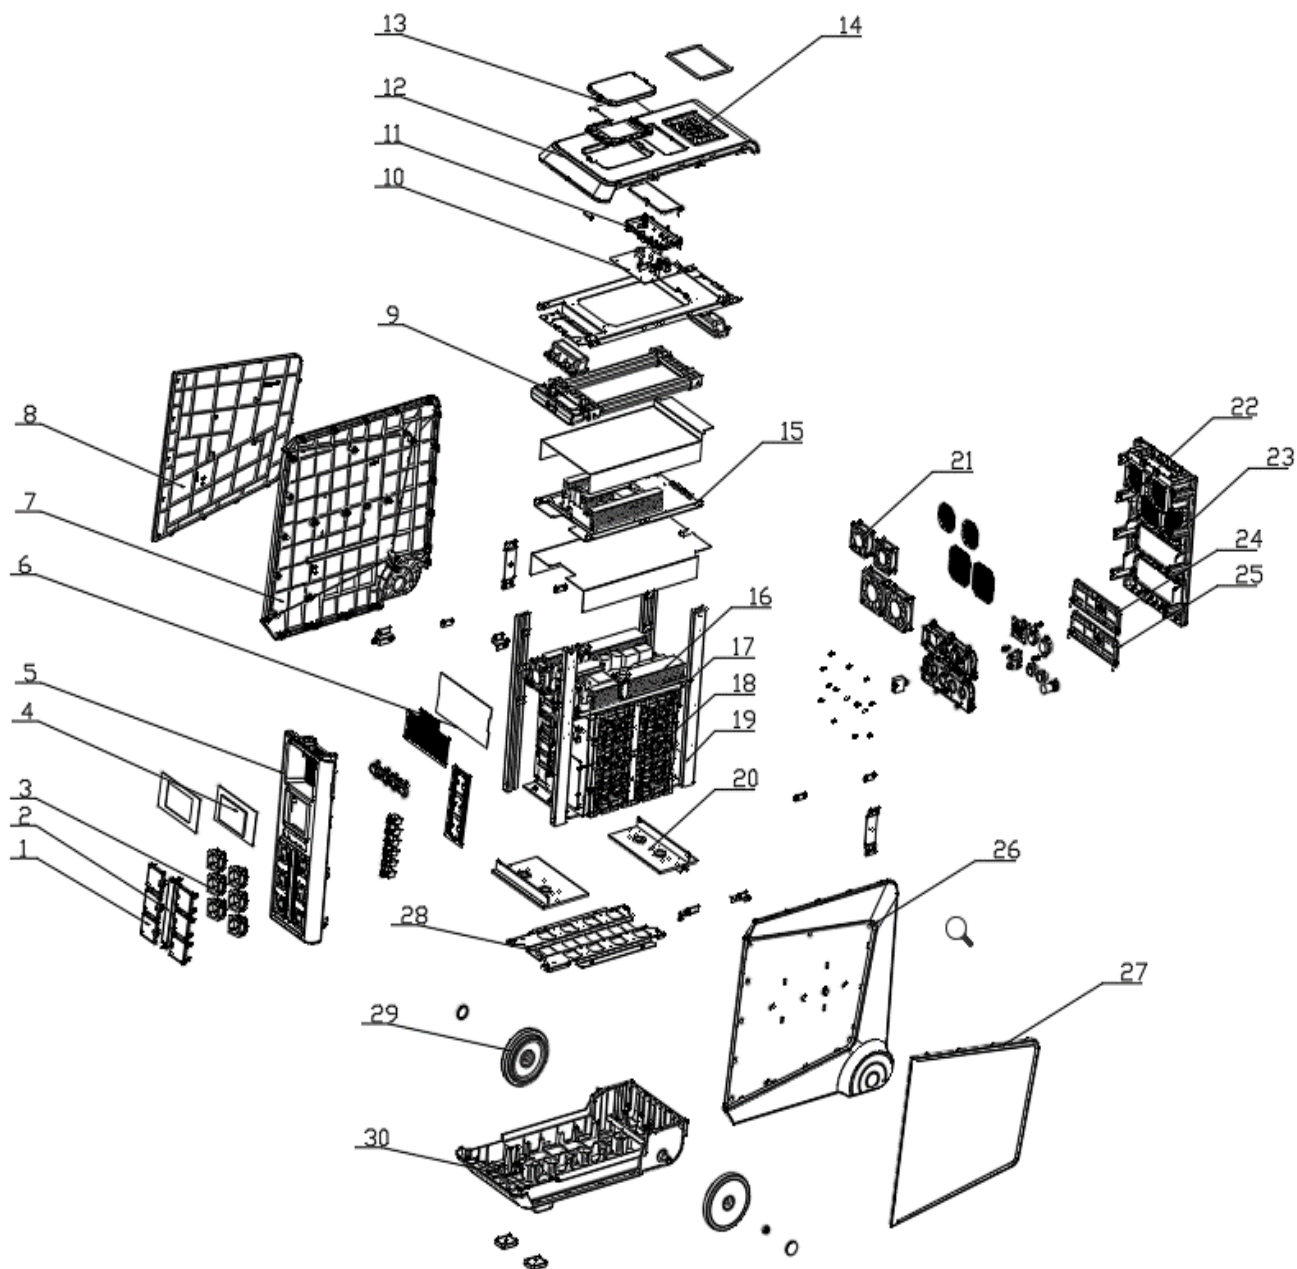

APS5500

**Аккумуляторная
портативная
электростанция**

АРТ. 20608

Список запчастей

Взрыв-схема

Email: info@a-ipower.ru

Взрыв-схема

Список запчастей

№	Код детали	Описание
1	33141-00334-03	Крышка розетки защитная
2	33141-00345-00	Крышка розетки защитная
3	31034-00262-01	Розетка 250В/16А
4	20137-01206-00	Дисплей
5	29999-00768-01	Панель передняя в сборе
6	20137-01214-00	Плата панели управления
7	29999-00778-00	Крышка левая
8	33014-02898-03	Панель левой крышки
9	29999-00782-00	Ручка телескопическая в сборе
10	20137-01011-02	Плата USB
11	29999-00770-00	Крышка платы USB
12	29999-00769-00	Верхняя крышка в сборе
13	29999-00771-01	Лампа диодная в сборе
14	31042-00261-00	Модуль беспроводной зарядки
15	29999-00781-00	Плата зарядки
16	29999-00779-00	Плата инверторная
17-18	31002-00236-06	Сборка аккумуляторной батареи
19	20249-00925-00	Стойка опорная
20	20249-00929-00	Кронштейн основания
21	29999-00780-00	Блок вентиляторов в сборе
22	20137-01232-00	Плата управления вентиляторами
23	29999-00772-01	Задняя крышка в сборе
24	29999-00773-01	Панель задней крышки
25	29999-00774-00	Панель задней крышки
26	29999-00777-00	Крышка правая
27	33014-02899-03	Панель правой крышки
28	20249-01441-00	Плита основания
29	20134-00480-00	Колесо в сборе
30	29999-00775-01	Основание электростанции

 **POWER**