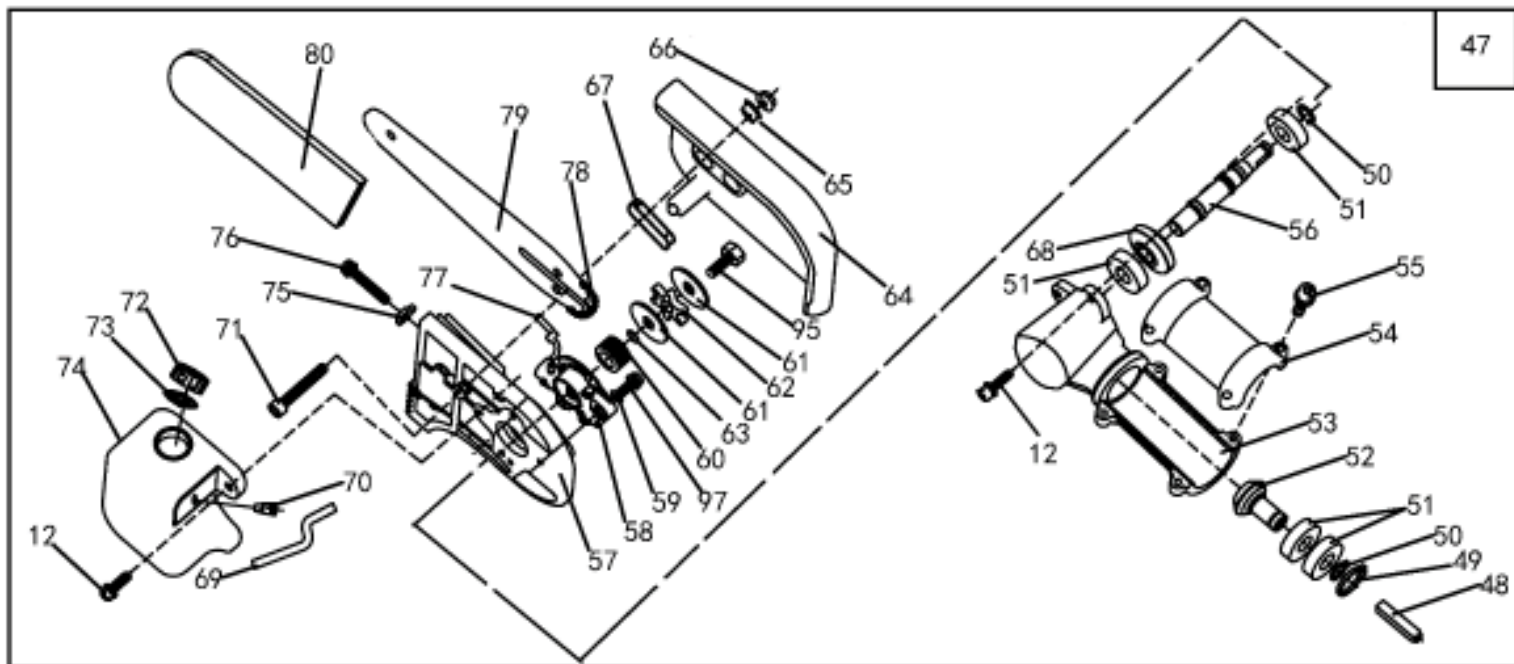

Расшифровку обозначений см. на стр. 2

№	Артикул	Наименование	Σ	№	Артикул	Наименование	Σ
1	61270020107	Корпус сцепления, в сборе	1	26	02010010178	Соединитель приводных валов	2
2	02020050036	Барабан сцепления	1	27	02080020109	Вкладыш штанги	2
3	03120020004	Кольцо-фиксатор	1	28	02020110115	Пружина	1
4	04035303004	Подшипник 6202	1	29	61270010151	Штанга верхняя половина, комплект с валом	1
5	03120010005	Кольцо стопорное	8	30	70070110038	Втулка шлицевая штанги (верхней половины)	1
6	80010060017	Корпус сцепления	1	31	02080020105	Втулка вала	4
7	02080020106	Виброизолятор штанги	1	32	02010010146	Штанга, верх	1
8	03120020010	Кольцо стопорное	1	33	04100000929	Заклепка 3,2x9	2
9	80010060016	Муфта штанги	1	34	02010010148	Вал штанги, верхний	1
10	03020020025	Болт М5х12	3	35	70030180404	Корпус подшипника	1
11	03010010060	Винт М6х20	4	36	04100000938	Заклепка 5x11	1
12	03010010021	Болт М5х20	7	37	61270120009	Муфта соединительная штанги, комплект	1
13	61270010214	Штанга нижняя, комплект	1	38	03010010065	Болт М5х27	5
14	02010010246	Вал штанги, нижний	1	39	70030180405	Муфта штанги выдвигной, верх	1
15	80010060020	Соединитель штанги	1	40	70030180406	Муфта штанги выдвигной, низ	1
16	80010060021	Крышка соединителя штанги	1	41	03030060007	Гайка М5	10
17	03010010018	Болт М6х25	4	42	03010020025	Болт М6х45	1
18	03010010108	Винт М4х25	1	43	70030180407	Гайка барашек муфты	1
19	03030060006	Гайка, самоконтрящаяся М4	1	44	03030060002	Гайка М6	1
20	04035301003	Подшипник 6002	1	45	02080020163	Втулка	1
21	03120020001	Кольцо стопорное	1	46	02020040063	Хомут	1
22	02020160792	Вал кованный, короткий	1	94	02020040054	Скоба крепления ремня	1
23	02020090119	Втулка шлицевая штанги (нижней половины)	1	96	02020110117	Пружина штанги	1
24	03090010044	Подшипник 6802	12	99	03030070045	Гайка М6, колпачковая	1
25	02010010198	Штанга, низ	1				