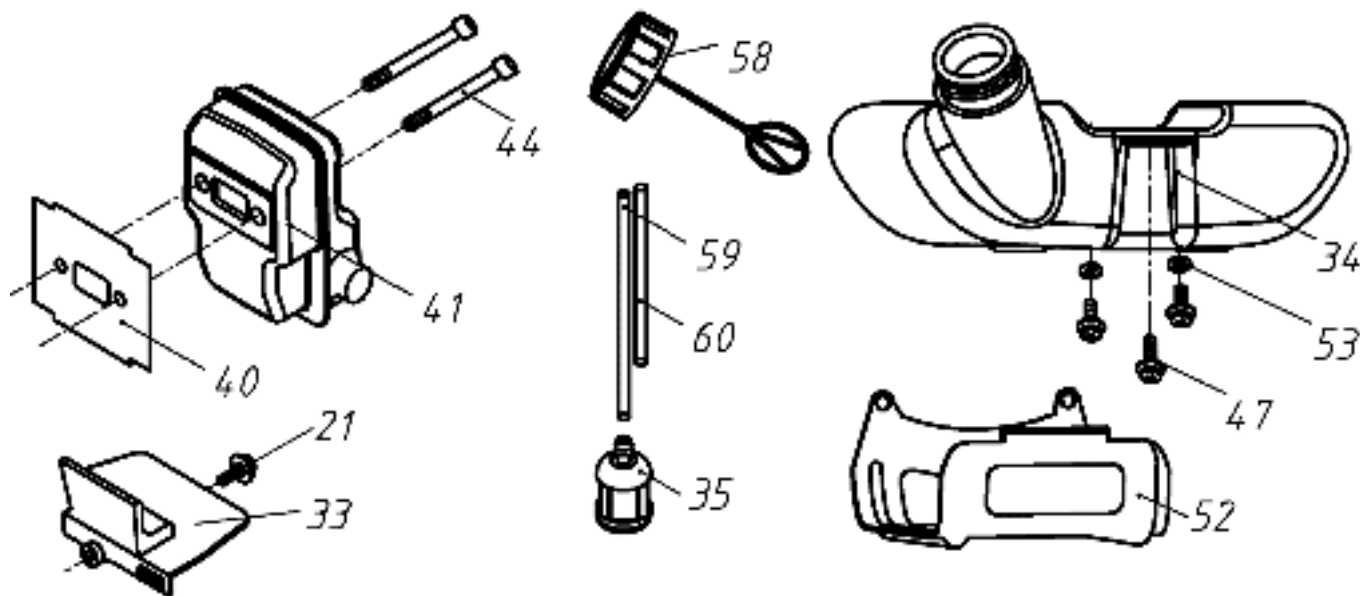

№	Артикул	Наименование	Σ	№	Артикул	Наименование	Σ
21	03020020029	Винт М4х16	5	47	03020010012	Винт М5х16	3
33	70030030164	Защита картера	1	52	02020160564TU	Защита бака топливного	1
34	70050030089	Бак топливный	1	53	03040050022	Шайба 5х15х1	2
35	02050120002	Фильтр топливный	1	58	02110020026	Пробка топливного бака	1
40	026116710	Прокладка глушителя	1	59	61330010017	Шланг топливный	0,16
41	026116000	Глушитель	1	60	61330010018	Шланг топливный	0,08
44	03010010051	Болт М5х55	2