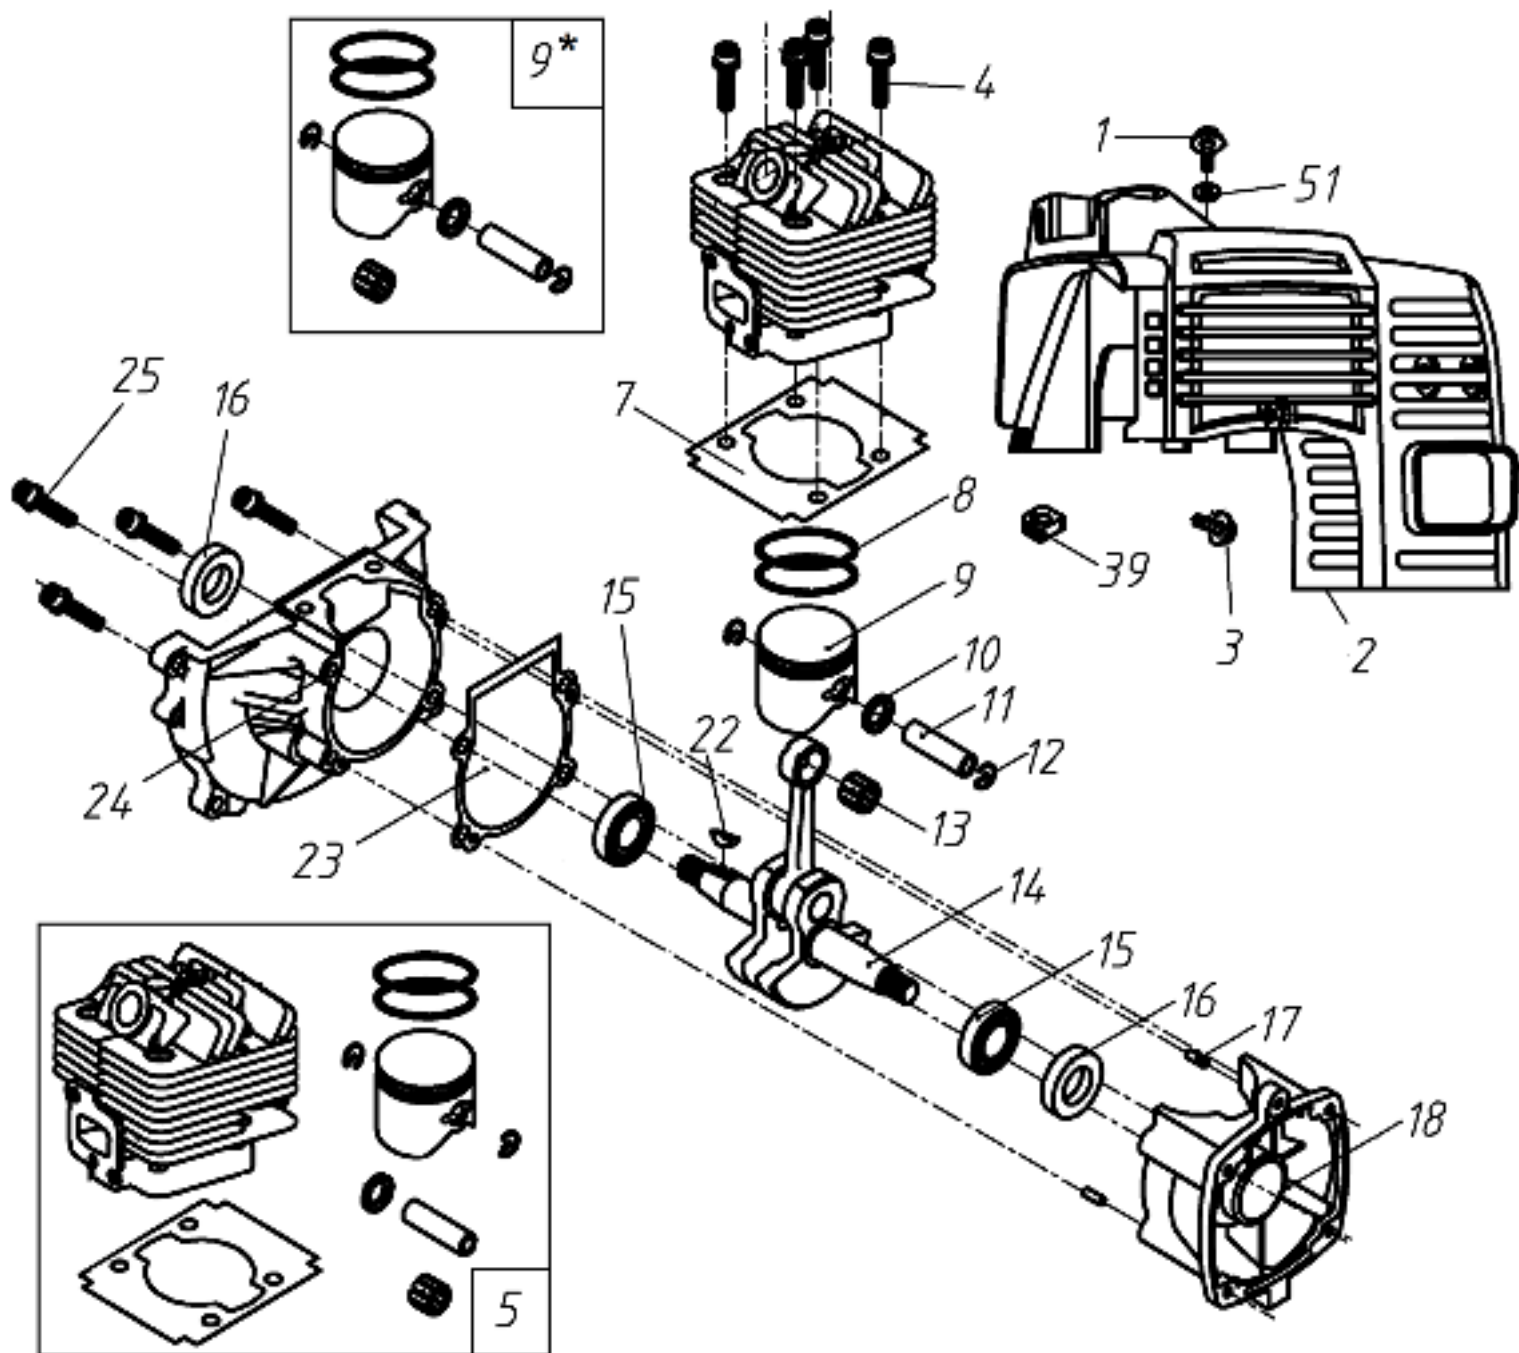

№	Артикул	Наименование	Σ	№	Артикул	Наименование	Σ
1	03010110007	Винт М5х12	1	13	03090020018	Подшипник пальца	1
2	70030030695	Крышка цилиндра	1	14	02020120090	Коленвал	1
3	03020020055	Винт 4х12	1	15	03090010028	Подшипник коленвала 6001	2
4	03010010062	Болт М5х20	10	16	03100010032	Сальник коленвала 12х22х7	2
5	02060050026	Поршневая группа, комплект	1	17	03060010002	Штифт картера 3х10	2
7	02070010032	Прокладка цилиндра	1	18	70070050106	Картер сторона стартера	1
8	02020020003	Кольцо поршневое 34 мм	2	22	03070010001	Шпонка маховика 3х3,7х12	1
9	02010020005	Поршень	1	23	02070010119	Прокладка картера	1
9*	70080120195	Поршень, комплект	1	24	70070050107	Картер сторона маховика	1
10	02020150002	Шайба пальца	2	25	03010010058	Болт М5х25	4
11	02020010047	Палец поршня	1	39	02080020012	Заглушка	1
12	02020030017	Кольцо стопорное пальца	2	51	02070010460	Прокладка d5.2	1