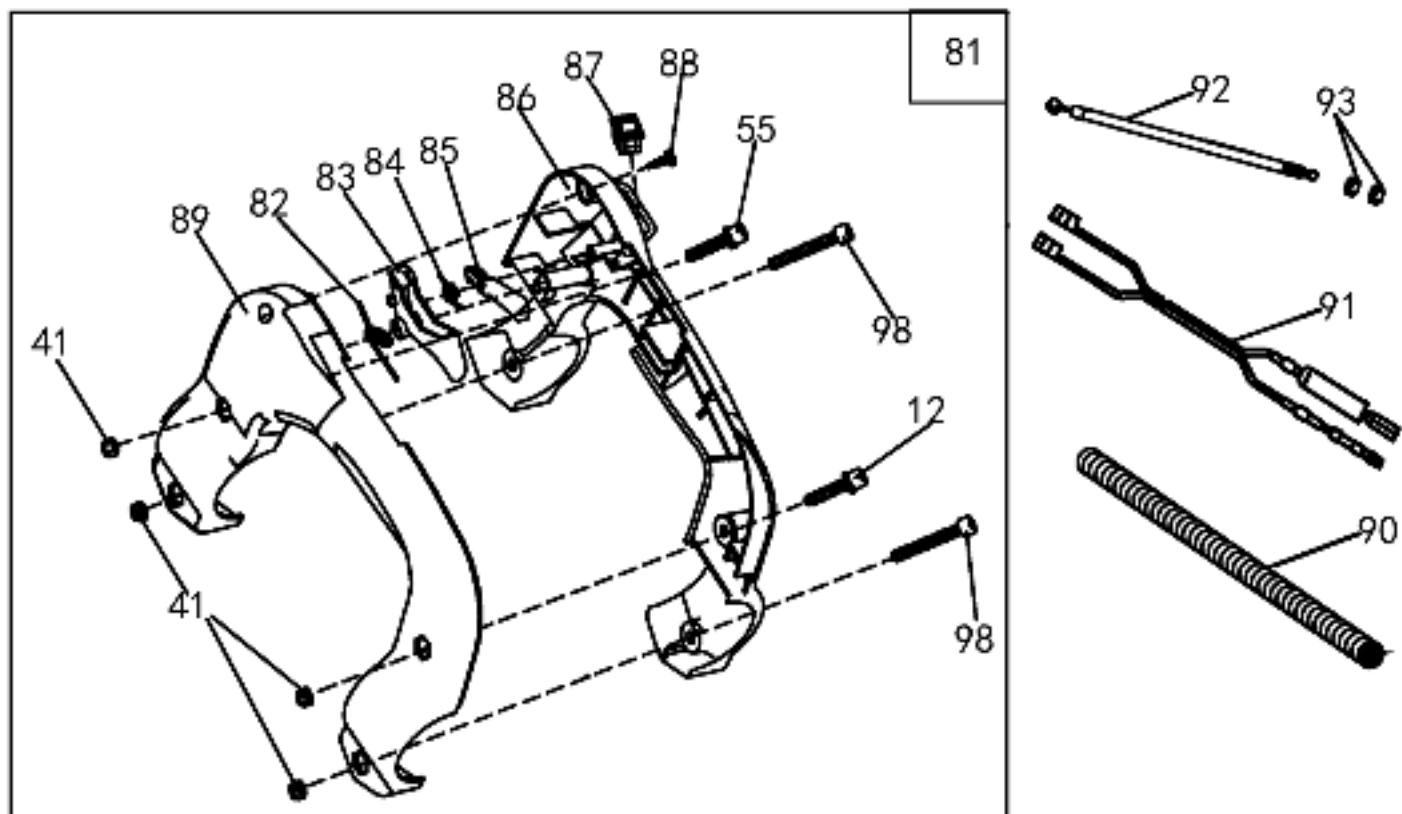

№	Артикул	Наименование	Σ	№	Артикул	Наименование	Σ
12	03010010061	Болт М5х20	7	87	040504012	Выключатель зажигания	1
41	03030060007	Гайка М5	10	88	03010040038	Винт самонарезающий 3,5х16	1
55	03010010057	Болт М5х25	5	89	70030070333	Рукоятка левая половина	1
81	61270040091	Рукоятка управления, комплект	1	90	61350020009	Оболочка троса газа	1
82	02020110109	Пружина курка газа	1	91	02050050246	Провода выключения зажигания	1
83	70030070333	Курок газа	1	92	02050040152	Трос газа	1
84	02020110108	Пружина предохранителя	1	93	03030010004	Гайка М6	2
85	70030070432	Предохранитель курка газа	1	98	03010010030	Болт М5х40	2
86	70030070334	Рукоятка правая половина	1