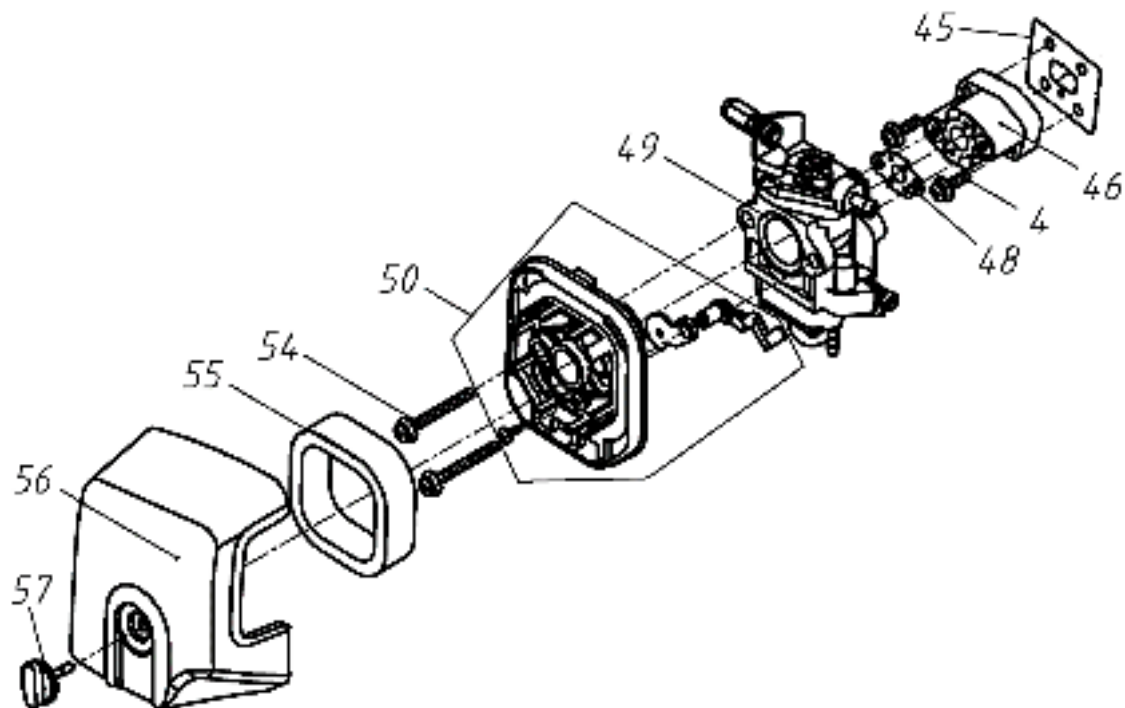

№	Артикул	Наименование	Σ	№	Артикул	Наименование	Σ
4	03020020012	Болт М5х20	10	50	70080120007	Опора фильтра, комплект	1
45	026114710	Прокладка под теплоизолятор	1	54	03020020044	Болт М5х55	2
46	70030020016	Теплоизолятор	1	55	02090010011	Фильтр воздушный	1
48	02070010071	Прокладка под карбюратор	1	56	70030040123	Крышка воздушного фильтра	1
49	026151000	Карбюратор	1	57	02110030079	Болт крепления крышки фильтра	1