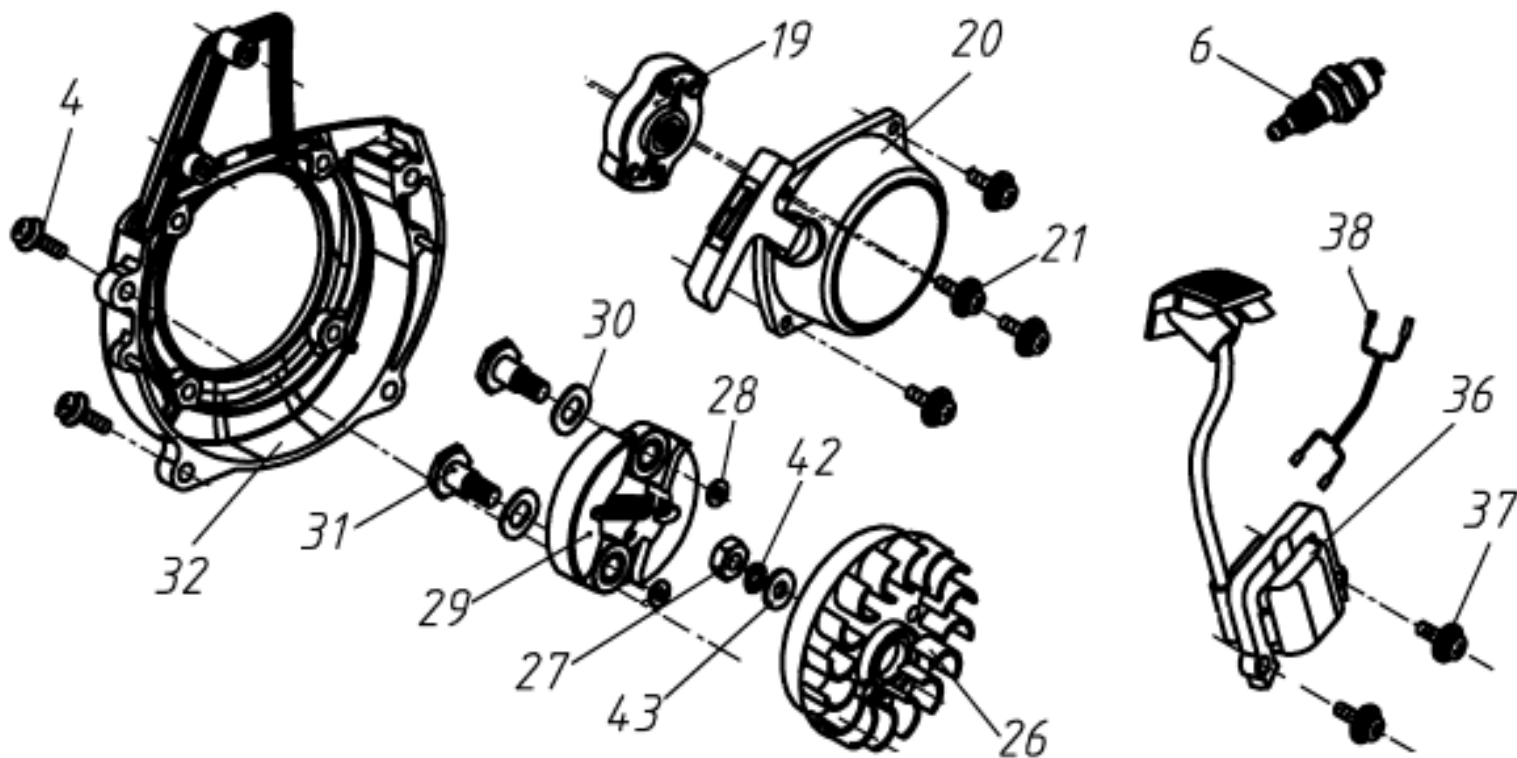

№	Артикул	Наименование	Σ	№	Артикул	Наименование	Σ
4	03020020012	Болт М5х20	10	30	03040050042	Шайба болта сцепления	2
6	L7T	Свеча зажигания	1	31	02020130001	Болт крепления сцепления	2
19	02050100032	Плата собачек стартера	1	32	70070030026TU	Крышка сцепления	1
20	02050070152TU	Стартер в сборе	1	36	02050030124	Магнето	1
21	03020020029	Винт М4х16	5	37	03020020054	Болт 4х20	2
26	02050030018	Маховик	1	38	02050050213	Провод выключения зажигания	1
27	03030020003	Гайка М8х1	1	42	03050010008	Шайба пружинная	1
28	03040050052	Шайба 6х15х1,2	2	43	03040020018	Шайба	1
29	1700029	Сцепление	1