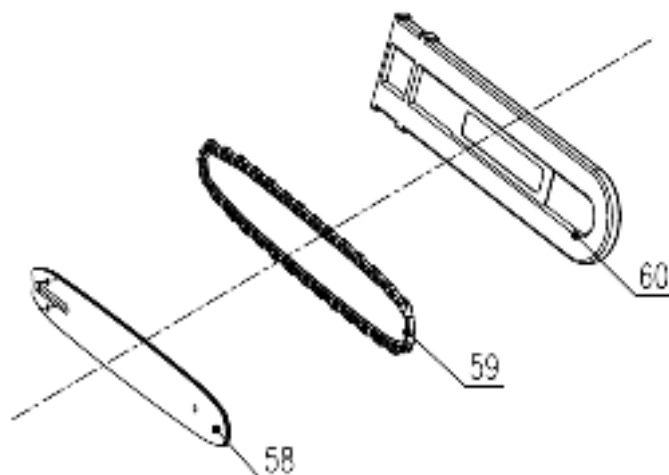

№	Артикул	Наименование	Σ	№	Артикул	Наименование	Σ
10	202016004839	Корпус правая половина	1	23-4	201138000019	Пластина	1
14	8SJGB40-16D	Винт самонарезающий	16	23-5	8331-760103-0000000	Втулка	1
15	8SJGB40-25D	Винт самонарезающий	1	24	199001000614	Крышка шины, комплект	1
16	8342-462304-0000000	Пружина ведущей звездочки	1	24-1	8CC-19B	Кольцо стопорное	1
17	8128-462202-0000000	Звездочка ведущая	1	24-2	202011000558	Крышка шины	1
18	8CE-07B	Шайба стопорная	1	24-3	8342-462305-0000000	Пружина	1
19	8202-438801-0000000	Прокладка	1	24-4	8313-462301-0000110	Рукоятка рег. натяжения	1
20	8208-438301-0000020	Уплотнитель подачи масла	1	24-5	207259901034	Рукоятка фиксирующая	1
21	8SEAB40-12D	Винт самонарезающий	1	44	202016004840	Корпус левая половина	1
22	8181-431801-0000000	Упор зубчатый	1	45	202024002531	Рукоятка	1
23	8440-494101-0000000	Механизм натяжения цепи, к-т	1	46	8SJGB40-25D	Винт самонарезающий	2
23-1	8204-462301-0000000	Кольцо стопорное	1	53	202033000532	Крышка инспекционная	1
23-2	8186-462301-0000000	Пластина	1	56	207270100015	Сальник	1
23-3	8121-491102-0200000	Колесо натяжения цепи	1	57	8206-462302-0100000	Винт	1

№	Артикул	Наименование	Σ	№	Артикул	Наименование	Σ
14	8SJGB40-16D	Винт самонарезающий	4	54-7	8BC-301009-ST	Подшипник 6200Z	1
46	8SJGB40-25D	Винт самонарезающий	2	54-8	106001000331	Ротор	1
54	101001000640	Электромотор	1	54-9	8BC-220807-ST03	Подшипник 608Z	1
54-1	202031000470	Кронштейн передний	1	54-10	8333-211001-0000120	Втулка подшипника ротора	1
54-2	8NH-04D	Гайка	2	54-11	8291-438402-0001710	Кронштейн задний	1
54-3	202999001597	Дефлектор электродвигателя	1	54-12	199102000007	Щетки коллекторные	2
54-4	8405-481080-0000010	Статор	1	54-13	8SJGB30-08D	Винт	2
54-5	8207-210701-0000000	Гайка	1	54-14	8206-481003-0000000	Болт	2
54-6	201004000351	Шестерня ротора конусная	1	55	8341-691101-0000110	Вставка вибродемпфирующая	2

№	Артикул	Наименование	Σ	№	Артикул	Наименование	Σ
58	952925	Шина 16"-3/8-1,3-56	1	60	C1370	Чехол для шины 16"	1
59	A050-VG-56E	Цепь 3/8"-1,3mm-56	1				