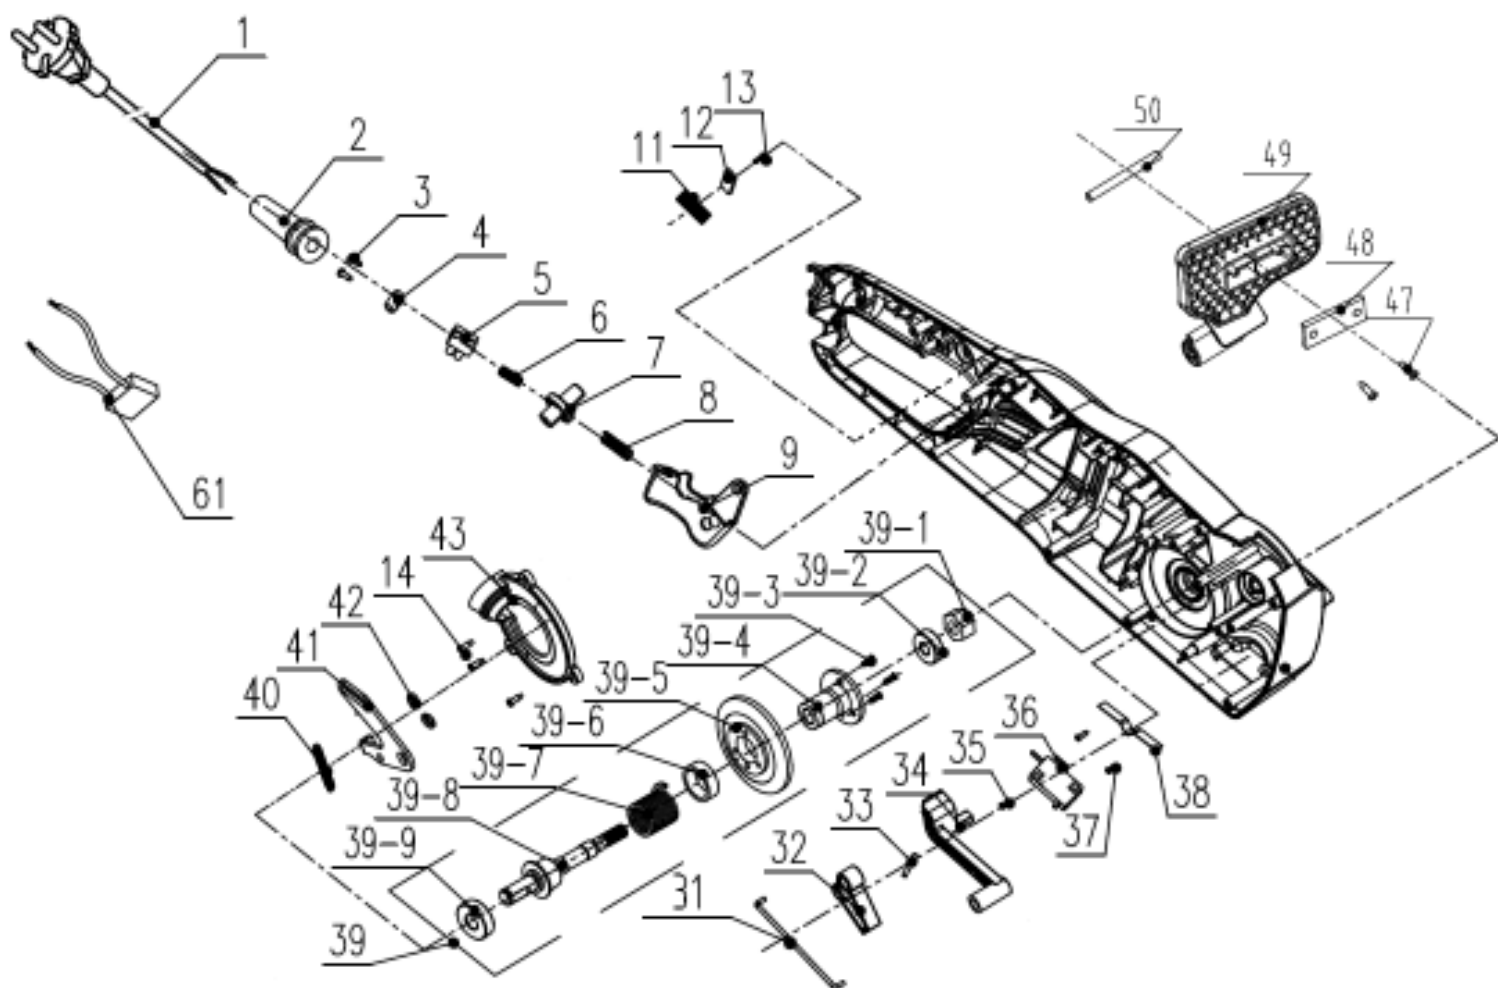

№	Артикул	Наименование	Σ	№	Артикул	Наименование	Σ
10	202016004839	Корпус правая половина	1	23-4	201138000019	Пластина	1
14	8SJGB40-16D	Винт самонарезающий	16	23-5	8331-760103-0000000	Втулка	1
15	8SJGB40-25D	Винт самонарезающий	1	24	199001000614	Крышка шины, комплект	1
16	8342-462304-0000000	Пружина ведущей звездочки	1	24-1	8CC-19B	Кольцо стопорное	1
17	8128-462202-0000000	Звездочка ведущая	1	24-2	202011000558	Крышка шины	1
18	8CE-07B	Шайба стопорная	1	24-3	8342-462305-0000000	Пружина	1
19	8202-438801-0000000	Прокладка	1	24-4	8313-462301-0000110	Рукоятка рег. натяжения	1
20	8208-438301-0000020	Уплотнитель подачи масла	1	24-5	207259901034	Рукоятка фиксирующая	1
21	8SEAB40-12D	Винт самонарезающий	1	44	202016004840	Корпус левая половина	1
22	8181-431801-0000000	Упор зубчатый	1	45	202024002531	Рукоятка	1
23	8440-494101-0000000	Механизм натяжения цепи, к-т	1	46	8SJGB40-25D	Винт самонарезающий	2
23-1	8204-462301-0000000	Кольцо стопорное	1	53	202033000532	Крышка инспекционная	1
23-2	8186-462301-0000000	Пластина	1	56	207270100015	Сальник	1
23-3	8121-491102-0200000	Колесо натяжения цепи	1	57	8206-462302-0100000	Винт	1

№	Артикул	Наименование	Σ	№	Артикул	Наименование	Σ
14	8SJGB40-16D	Винт самонарезающий	4	54-7	8BC-301009-ST	Подшипник 6200Z	1
46	8SJGB40-25D	Винт самонарезающий	2	54-8	106001000331	Ротор	1
54	101001000640	Электромотор	1	54-9	8BC-220807-ST03	Подшипник 608Z	1
54-1	202031000470	Кронштейн передний	1	54-10	8333-211001-0000120	Втулка подшипника ротора	1
54-2	8NH-04D	Гайка	2	54-11	8291-438402-0001710	Кронштейн задний	1
54-3	202999001597	Дефлектор электродвигателя	1	54-12	199102000007	Щетки коллекторные	2
54-4	8405-481080-0000010	Статор	1	54-13	8SJGB30-08D	Винт	2
54-5	8207-210701-0000000	Гайка	1	54-14	8206-481003-0000000	Болт	2
54-6	201004000351	Шестерня ротора конусная	1	55	8341-691101-0000110	Вставка вибродемпфирующая	2

№	Артикул	Наименование	Σ	№	Артикул	Наименование	Σ
58	952925	Шина 16"-3/8-1,3-56	1	60	C1370	Чехол для шины 16"	1
59	A050-VG-56E	Цепь 3/8"-1,3mm-56	1				