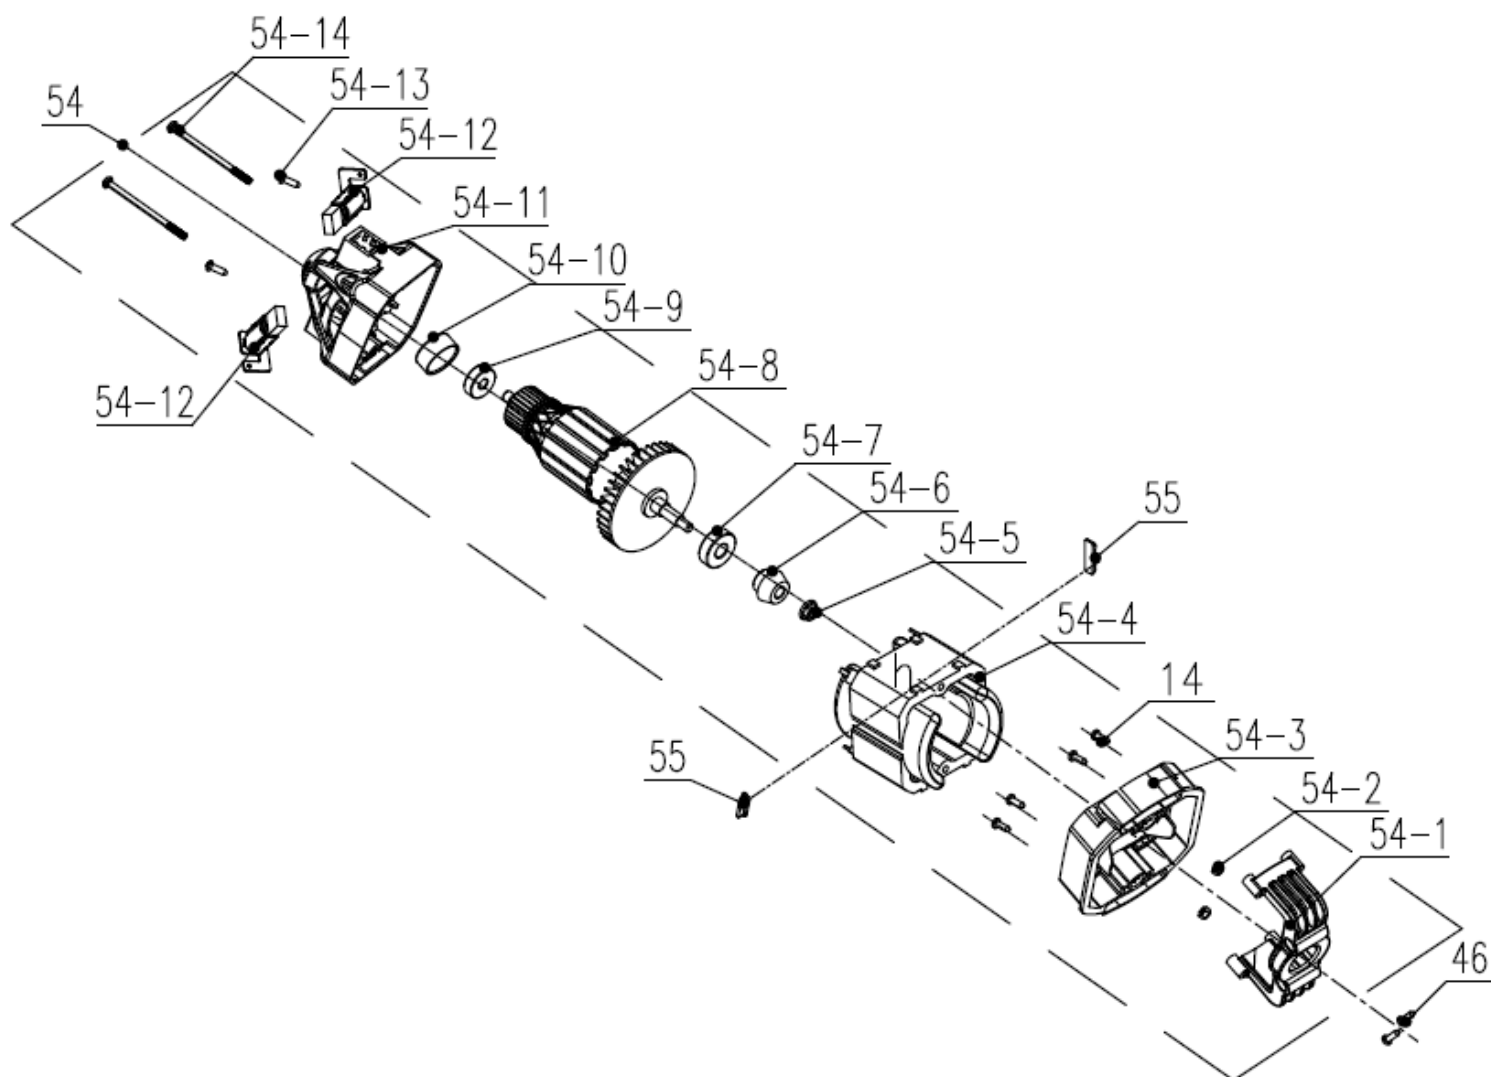

№	Артикул	Наименование	Σ	№	Артикул	Наименование	Σ
10	202016004839	Корпус правая половина	1	23-4	201138000019	Пластина	1
14	8SJGB40-16D	Винт самонарезающий	16	23-5	8331-760103-0000000	Втулка	1
15	8SJGB40-25D	Винт самонарезающий	1	24	199001000614	Крышка шины, комплект	1
16	8342-462304-0000000	Пружина ведущей звездочки	1	24-1	8CC-19B	Кольцо стопорное	1
17	8128-462202-0000000	Звездочка ведущая	1	24-2	202011000558	Крышка шины	1
18	8CE-07B	Шайба стопорная	1	24-3	8342-462305-0000000	Пружина	1
19	8202-438801-0000000	Прокладка	1	24-4	8313-462301-0000110	Рукоятка рег. натяжения	1
20	8208-438301-0000020	Уплотнитель подачи масла	1	24-5	207259901034	Рукоятка фиксирующая	1
21	8SEAB40-12D	Винт самонарезающий	1	44	202016004840	Корпус левая половина	1
22	8181-431801-0000000	Упор зубчатый	1	45	202024002531	Рукоятка	1
23	8440-494101-0000000	Механизм натяжения цепи, к-т	1	46	8SJGB40-25D	Винт самонарезающий	2
23-1	8204-462301-0000000	Кольцо стопорное	1	53	202033000532	Крышка инспекционная	1
23-2	8186-462301-0000000	Пластина	1	56	207270100015	Сальник	1
23-3	8121-491102-0200000	Колесо натяжения цепи	1	57	8206-462302-0100000	Винт	1

№	Артикул	Наименование	Σ	№	Артикул	Наименование	Σ
14	8SJGB40-16D	Винт самонарезающий	4	54-7	8BC-301009-ST	Подшипник 6200Z	1
46	8SJGB40-25D	Винт самонарезающий	2	54-8	106001000331	Ротор	1
54	101001000640	Электромотор	1	54-9	8BC-220807-ST03	Подшипник 608Z	1
54-1	202031000470	Кронштейн передний	1	54-10	8333-211001-0000120	Втулка подшипника ротора	1
54-2	8NH-04D	Гайка	2	54-11	8291-438402-0001710	Кронштейн задний	1
54-3	202999001597	Дефлектор электродвигателя	1	54-12	199102000007	Щетки коллекторные	2
54-4	8405-481080-0000010	Статор	1	54-13	8SJGB30-08D	Винт	2
54-5	8207-210701-0000000	Гайка	1	54-14	8206-481003-0000000	Болт	2
54-6	201004000351	Шестерня ротора конусная	1	55	8341-691101-0000110	Вставка вибродемпфирующая	2

№	Артикул	Наименование	Σ	№	Артикул	Наименование	Σ
58	952925	Шина 16"-3/8-1,3-56	1	60	C1370	Чехол для шины 16"	1
59	A050-VG-56E	Цепь 3/8"-1,3mm-56	1				