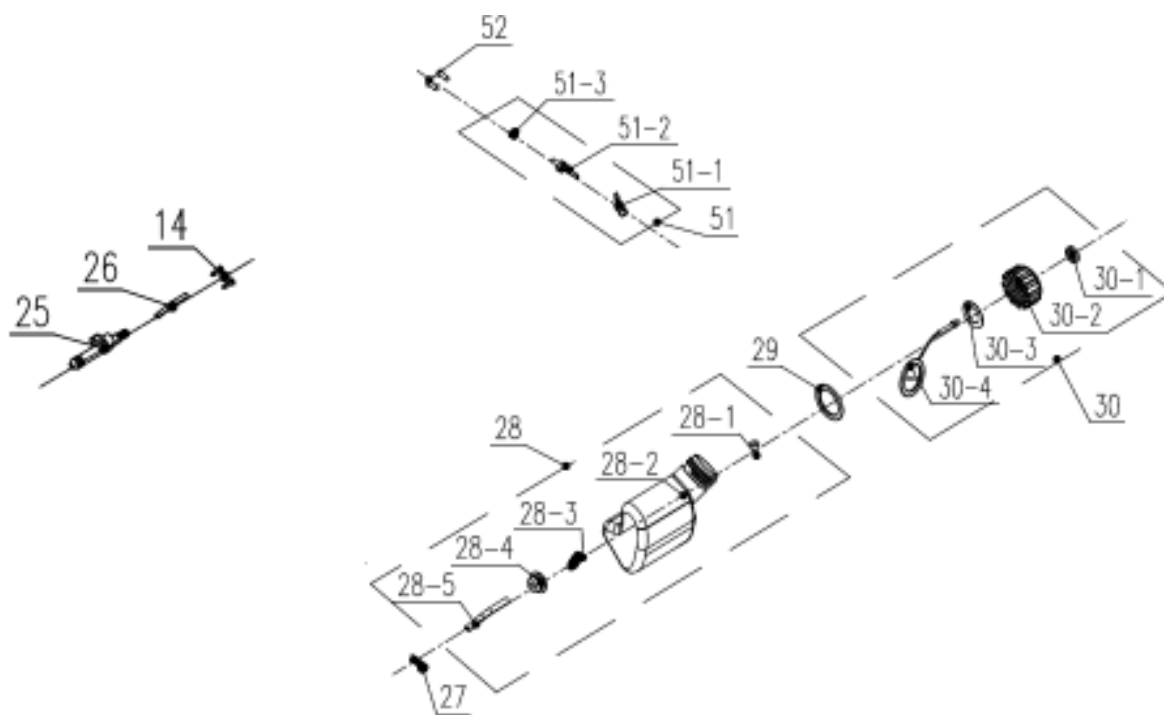

№	Артикул	Наименование	Σ	№	Артикул	Наименование	Σ
14	8SJGB40-16D	Винт самонарезающий	2	30	8440-431702-0000120	Пробка бака, комплект	1
25	8440-434206-0000010	Штуцер подачи масла	1	30-1	8024-432101-0100110	Заглушка	1
26	234-1003	Трубка масляная	1	30-2	8020-431701-0000120	Пробка	1
27	8342-000002-0000000	Пружина	1	30-3	207270100004	Кольцо уплотнительное	1
28	199124000159	Бак масляный, комплект	1	30-4	8088-481502-0001720	Крепление	1
28-1	8335-481201-0000120	Клапан	1	51	199010000147	Маслонасос, комплект	1
28-2	202164000109	Бак масляный	1	51-1	202999001599	Кронштейн маслонасоса	1
28-3	207010200001	Фильтр	1	51-2	8121-472201-0101710	Передача червячная	1
28-4	8208-462503-0000120	Уплотнение масляного шланга	1	51-3	8123-472201-0000000	Шестерня	1
28-5	234-1003	Шланг масляный	1	52	8SNAB30-10D	Винт	1
29	8341-491801-0000120	Кольцо уплотнительное	1