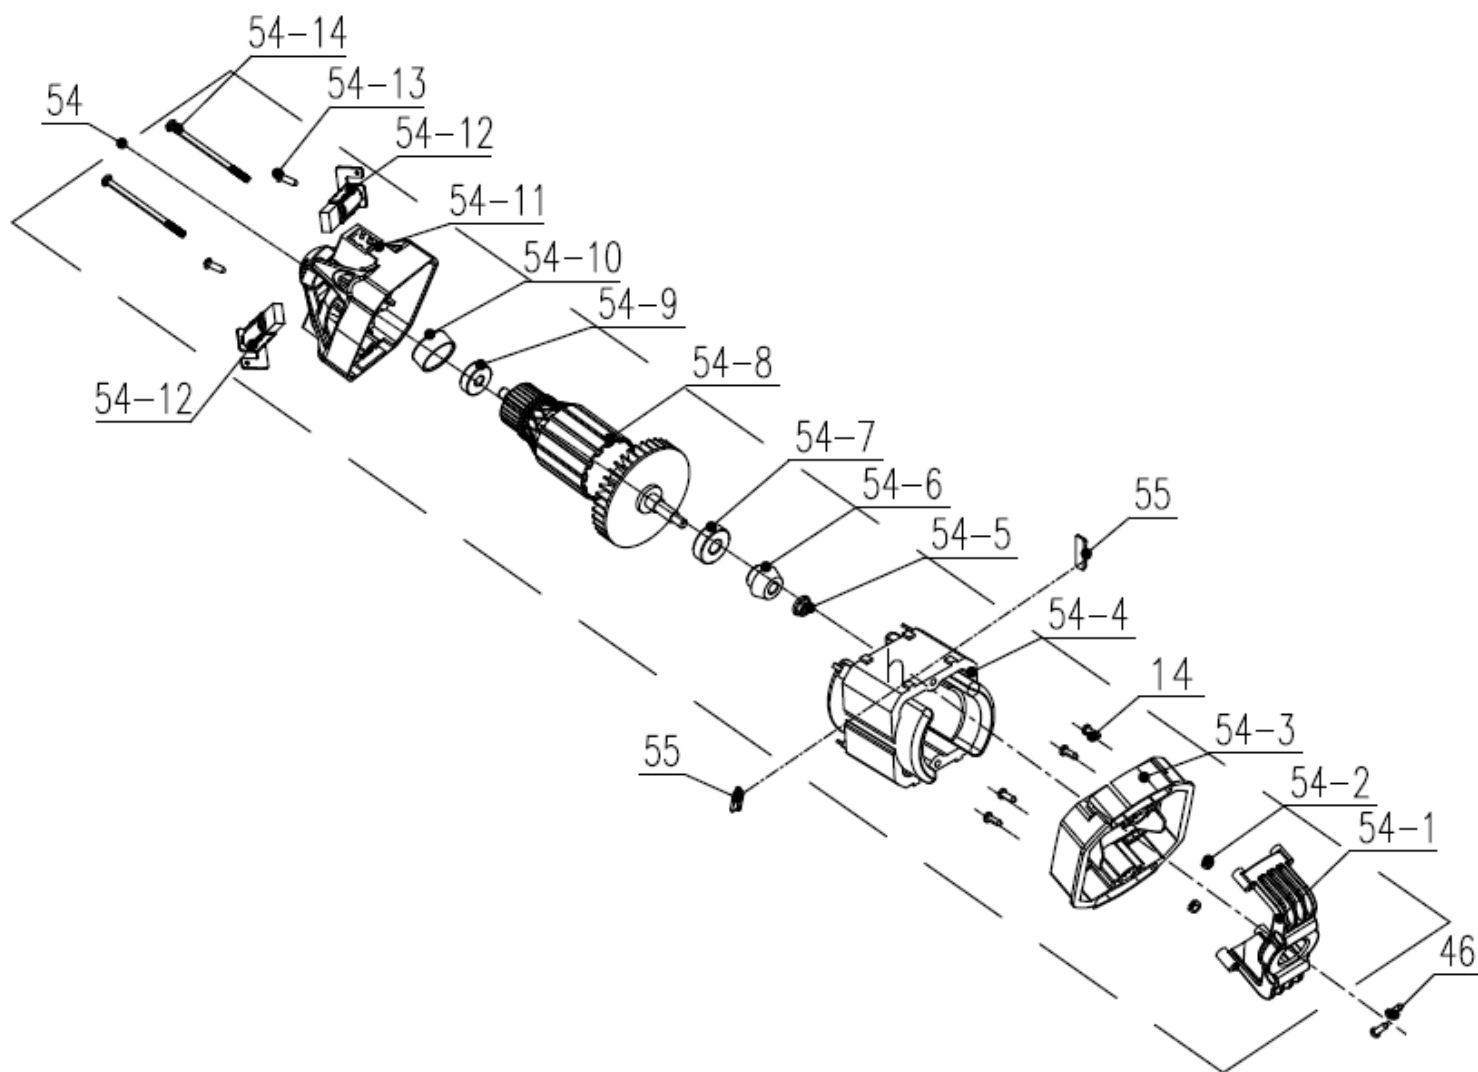

№	Артикул	Наименование	Σ	№	Артикул	Наименование	Σ
10	202016004839	Корпус правая половина	1	23-4	201138000019	Пластина	1
14	8SJGB40-16D	Винт самонарезающий	16	23-5	8331-760103-0000000	Втулка	1
15	8SJGB40-25D	Винт самонарезающий	1	24	199001000614	Крышка шины, комплект	1
16	8342-462304-0000000	Пружина ведущей звездочки	1	24-1	8CC-19B	Кольцо стопорное	1
17	8128-462202-0000000	Звездочка ведущая	1	24-2	202011000558	Крышка шины	1
18	8CE-07B	Шайба стопорная	1	24-3	8342-462305-0000000	Пружина	1
19	8202-438801-0000000	Прокладка	1	24-4	8313-462301-0000110	Рукоятка рег. натяжения	1
20	8208-438301-0000020	Уплотнитель подачи масла	1	24-5	207259901034	Рукоятка фиксирующая	1
21	8SEAB40-12D	Винт самонарезающий	1	44	202016004840	Корпус левая половина	1
22	8181-431801-0000000	Упор зубчатый	1	45	202024002531	Рукоять	1
23	8440-494101-0000000	Механизм натяжения цепи, к-т	1	46	8SJGB40-25D	Винт самонарезающий	2
23-1	8204-462301-0000000	Кольцо стопорное	1	53	202033000532	Крышка инспекционная	1
23-2	8186-462301-0000000	Пластина	1	56	207270100015	Сальник	1
23-3	8121-491102-0200000	Колесо натяжения цепи	1	57	8206-462302-0100000	Винт	1

№	Артикул	Наименование	Σ	№	Артикул	Наименование	Σ
58	952906	Шина 18"-3/8-1,3-62	1	60	C1371	Чехол для шины 18"	1
59	A050-VG-62E	Цепь 3/8"-1.3mm-62	1				