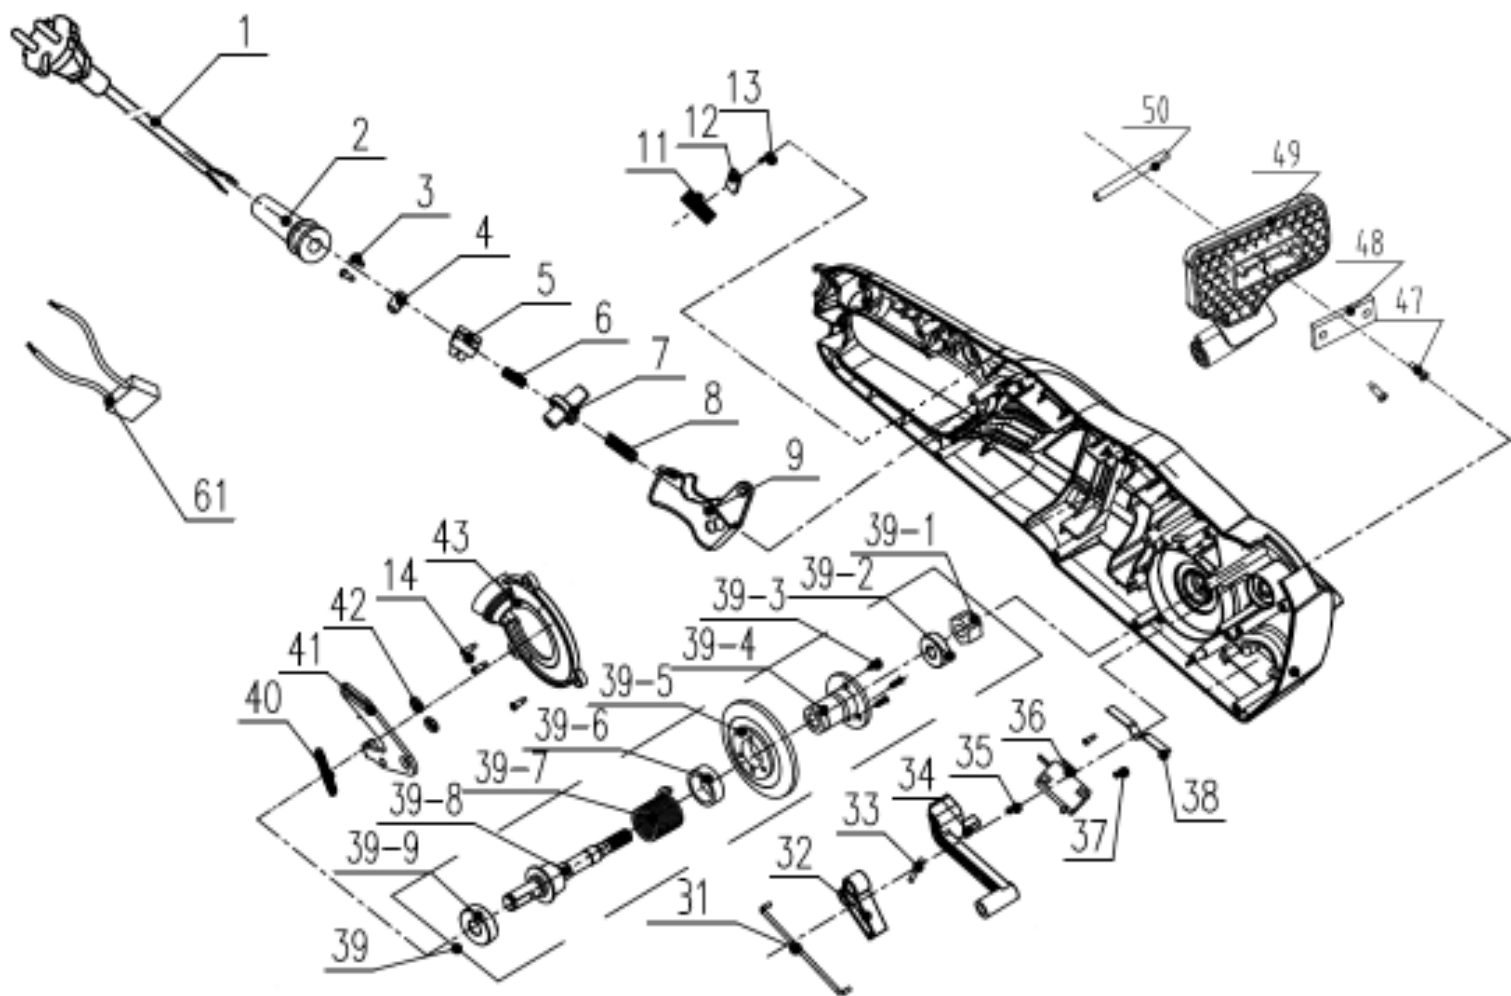

№	Артикул	Наименование	Σ	№	Артикул	Наименование	Σ
10	202016004839	Корпус правая половина	1	23-4	201138000019	Пластина	1
14	8SJGB40-16D	Винт самонарезающий	16	23-5	8331-760103-0000000	Втулка	1
15	8SJGB40-25D	Винт самонарезающий	1	24	199001000614	Крышка шины, комплект	1
16	8342-462304-0000000	Пружина ведущей звездочки	1	24-1	8CC-19B	Кольцо стопорное	1
17	8128-462202-0000000	Звездочка ведущая	1	24-2	202011000558	Крышка шины	1
18	8CE-07B	Шайба стопорная	1	24-3	8342-462305-0000000	Пружина	1
19	8202-438801-0000000	Прокладка	1	24-4	8313-462301-0000110	Рукоятка рег. натяжения	1
20	8208-438301-0000020	Уплотнитель подачи масла	1	24-5	207259901034	Рукоятка фиксирующая	1
21	8SEAB40-12D	Винт самонарезающий	1	44	202016004840	Корпус левая половина	1
22	8181-431801-0000000	Упор зубчатый	1	45	202024002531	Рукоять	1
23	8440-494101-0000000	Механизм натяжения цепи, к-т	1	46	8SJGB40-25D	Винт самонарезающий	2
23-1	8204-462301-0000000	Кольцо стопорное	1	53	202033000532	Крышка инспекционная	1
23-2	8186-462301-0000000	Пластина	1	56	207270100015	Сальник	1
23-3	8121-491102-0200000	Колесо натяжения цепи	1	57	8206-462302-0100000	Винт	1

№	Артикул	Наименование	Σ	№	Артикул	Наименование	Σ
14	8SJGB40-16D	Винт самонарезающий	4	54-7	8BC-301009-ST	Подшипник 6200Z	1
46	8SJGB40-25D	Винт самонарезающий	2	54-8	106001000332	Ротор	1
54	101001000650	Электромотор	1	54-9	8BC-220807-ST03	Подшипник 608Z	1
54-1	202031000470	Кронштейн передний	1	54-10	8333-211001-0000120	Втулка ротора	1
54-2	8NH-04D	Гайка	2	54-11	8291-438402-0001710	Кронштейн задний	1
54-3	202999001597	Дефлектор электродвигателя	1	54-12	199102000007	Щетки коллекторные	2
54-4	8405-481082-0000010	Статор	1	54-13	8SJGB30-08D	Винт	2
54-5	8207-210701-0000000	Гайка	1	54-14	8206-491201-0000000	Болт	2
54-6	201004000351	Шестерня ротора конусная	1	55	8341-691101-0000110	Вставка вибродемпфирующая	2

№	Артикул	Наименование	Σ	№	Артикул	Наименование	Σ
58	952906	Шина 18"-3/8-1,3-62	1	60	C1371	Чехол для шины 18"	1
59	A050-VG-62E	Цепь 3/8"-1.3mm-62	1				