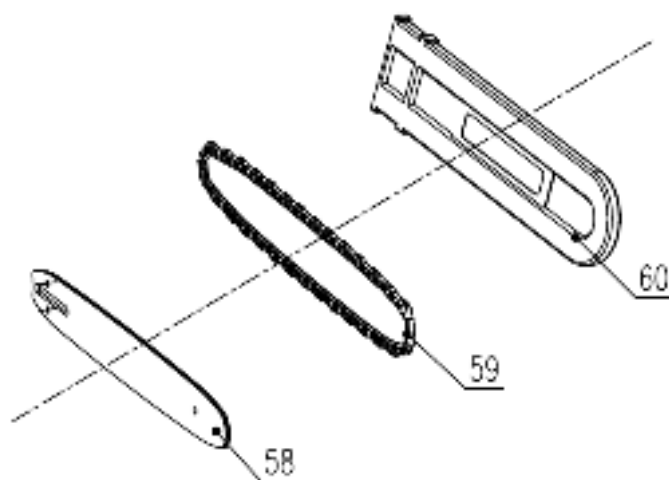

№	Артикул	Наименование	Σ	№	Артикул	Наименование	Σ
10	202016004839	Корпус правая половина	1	23-4	201138000019	Пластина	1
14	8SJGB40-16D	Винт самонарезающий	16	23-5	8331-760103-0000000	Втулка	1
15	8SJGB40-25D	Винт самонарезающий	1	24	199001000614	Крышка шины, комплект	1
16	8342-462304-0000000	Пружина ведущей звездочки	1	24-1	8CC-19B	Кольцо стопорное	1
17	8128-462202-0000000	Звездочка ведущая	1	24-2	202011000558	Крышка шины	1
18	8CE-07B	Шайба стопорная	1	24-3	8342-462305-0000000	Пружина	1
19	8202-438801-0000000	Прокладка	1	24-4	8313-462301-0000110	Рукоятка рег. натяжения	1
20	8208-438301-0000020	Уплотнитель подачи масла	1	24-5	207259901034	Рукоятка фиксирующая	1
21	8SEAB40-12D	Винт самонарезающий	1	44	202016004840	Корпус левая половина	1
22	8181-431801-0000000	Упор зубчатый	1	45	202024002531	Рукоять	1
23	8440-494101-0000000	Механизм натяжения цепи, к-т	1	46	8SJGB40-25D	Винт самонарезающий	2
23-1	8204-462301-0000000	Кольцо стопорное	1	53	202033000532	Крышка инспекционная	1
23-2	8186-462301-0000000	Пластина	1	56	207270100015	Сальник	1
23-3	8121-491102-0200000	Колесо натяжения цепи	1	57	8206-462302-0100000	Винт	1

№	Артикул	Наименование	Σ	№	Артикул	Наименование	Σ
14	8SJGB40-16D	Винт самонарезающий	4	54-7	8BC-301009-ST	Подшипник 6200Z	1
46	8SJGB40-25D	Винт самонарезающий	2	54-8	106001000332	Ротор	1
54	101001000650	Электромотор	1	54-9	8BC-220807-ST03	Подшипник 608Z	1
54-1	202031000470	Кронштейн передний	1	54-10	8333-211001-0000120	Втулка ротора	1
54-2	8NH-04D	Гайка	2	54-11	8291-438402-0001710	Кронштейн задний	1
54-3	202999001597	Дефлектор электродвигателя	1	54-12	199102000007	Щетки коллекторные	2
54-4	8405-481082-0000010	Статор	1	54-13	8SJGB30-08D	Винт	2
54-5	8207-210701-0000000	Гайка	1	54-14	8206-491201-0000000	Болт	2
54-6	201004000351	Шестерня ротора конусная	1	55	8341-691101-0000110	Вставка вибродемпфирующая	2

№	Артикул	Наименование	Σ	№	Артикул	Наименование	Σ
58	952906	Шина 18"-3/8-1,3-62	1	60	C1371	Чехол для шины 18"	1
59	A050-VG-62E	Цепь 3/8"-1.3mm-62	1				