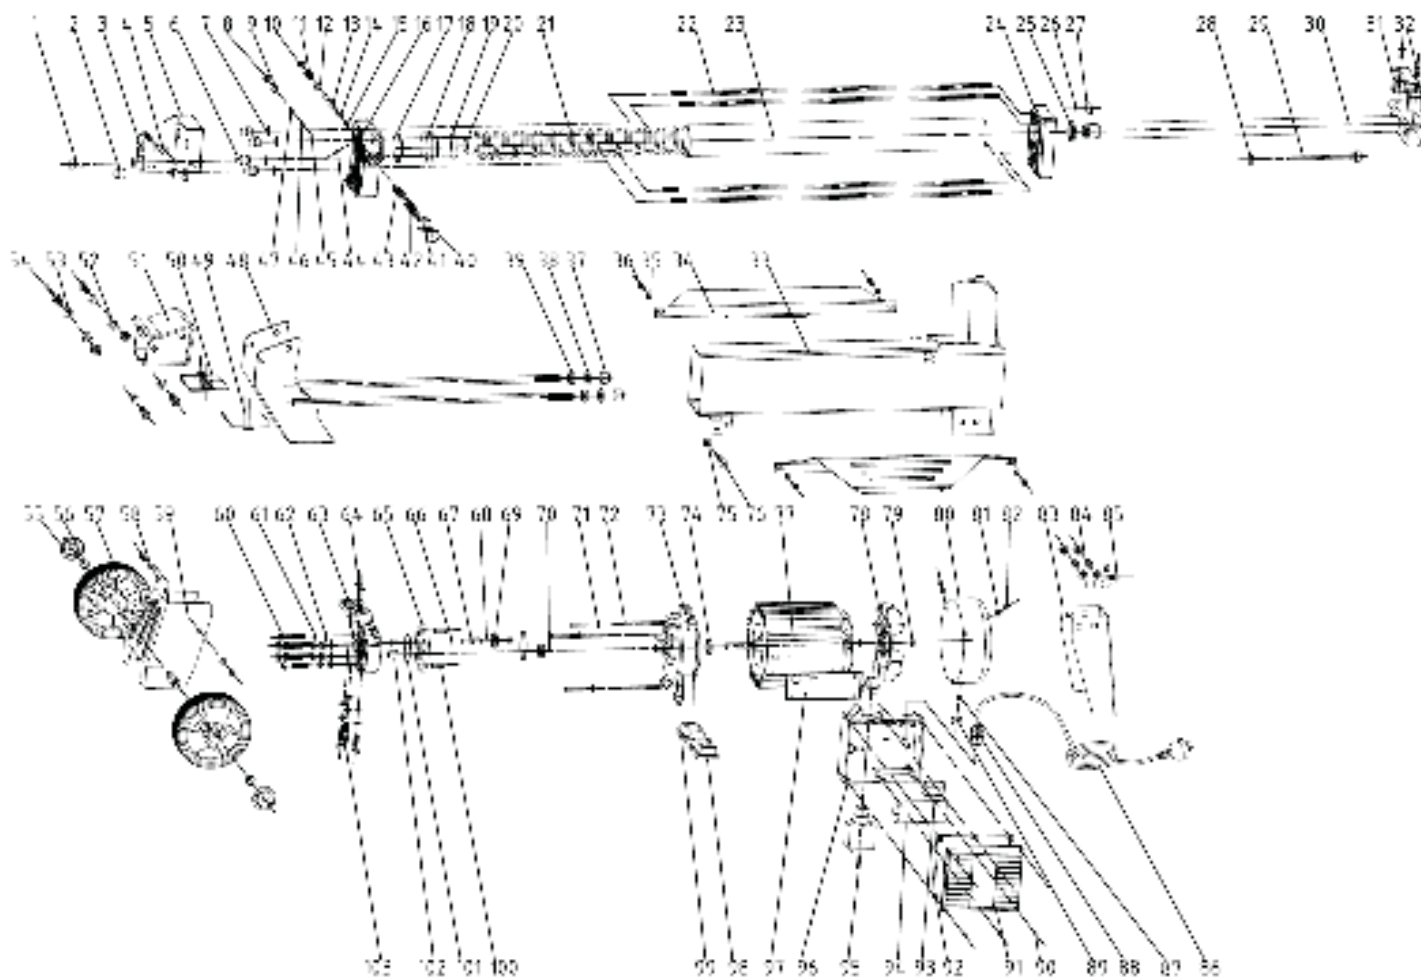

СЕ 3715

ДРОВОКОЛ ЭЛЕКТРИЧЕСКИЙ

АРТИКУЛ: 766 30 0001

EAN8 - 20001612

РЕЛИЗ: 04.2020

ДЕТАЛИРОВКА ИЗДЕЛИЯ

PATRIOT

РИСУНОК А
Артикул: 766 30 0001

#	Артикул	Описание	Кол-во
3	010030213	Рычаг	1
4	010030214	Накладка рычага	1
5	010030215	Защитная пластина	1
9	010030219	Уплотнительное кольцо 5.5x2	1
11	010030221	Седло пружины	1
12	010030222	Уплотнительное кольцо 6x1.5	1
13, 14, 42	010030226	Стержень клапана со втулками (комплект)	1
15	010030227	Пружина втулки скольжения	1
16	010030228	Крышка цилиндра (задняя)	1
17	010030229	Уплотнительное кольцо 55x3.1	1
18	010030230	Поршень	1
19	010030231	Кольцо поршня 55	1
20	010030232	Уплотнительное кольцо 32x3.5	1
21	010030233	Пружина сжатия (поршня)	1
22	010030234	Шпилька	4
23	010030235	Гидроцилиндр	1
24	010030236	Крышка цилиндра (передняя)	1