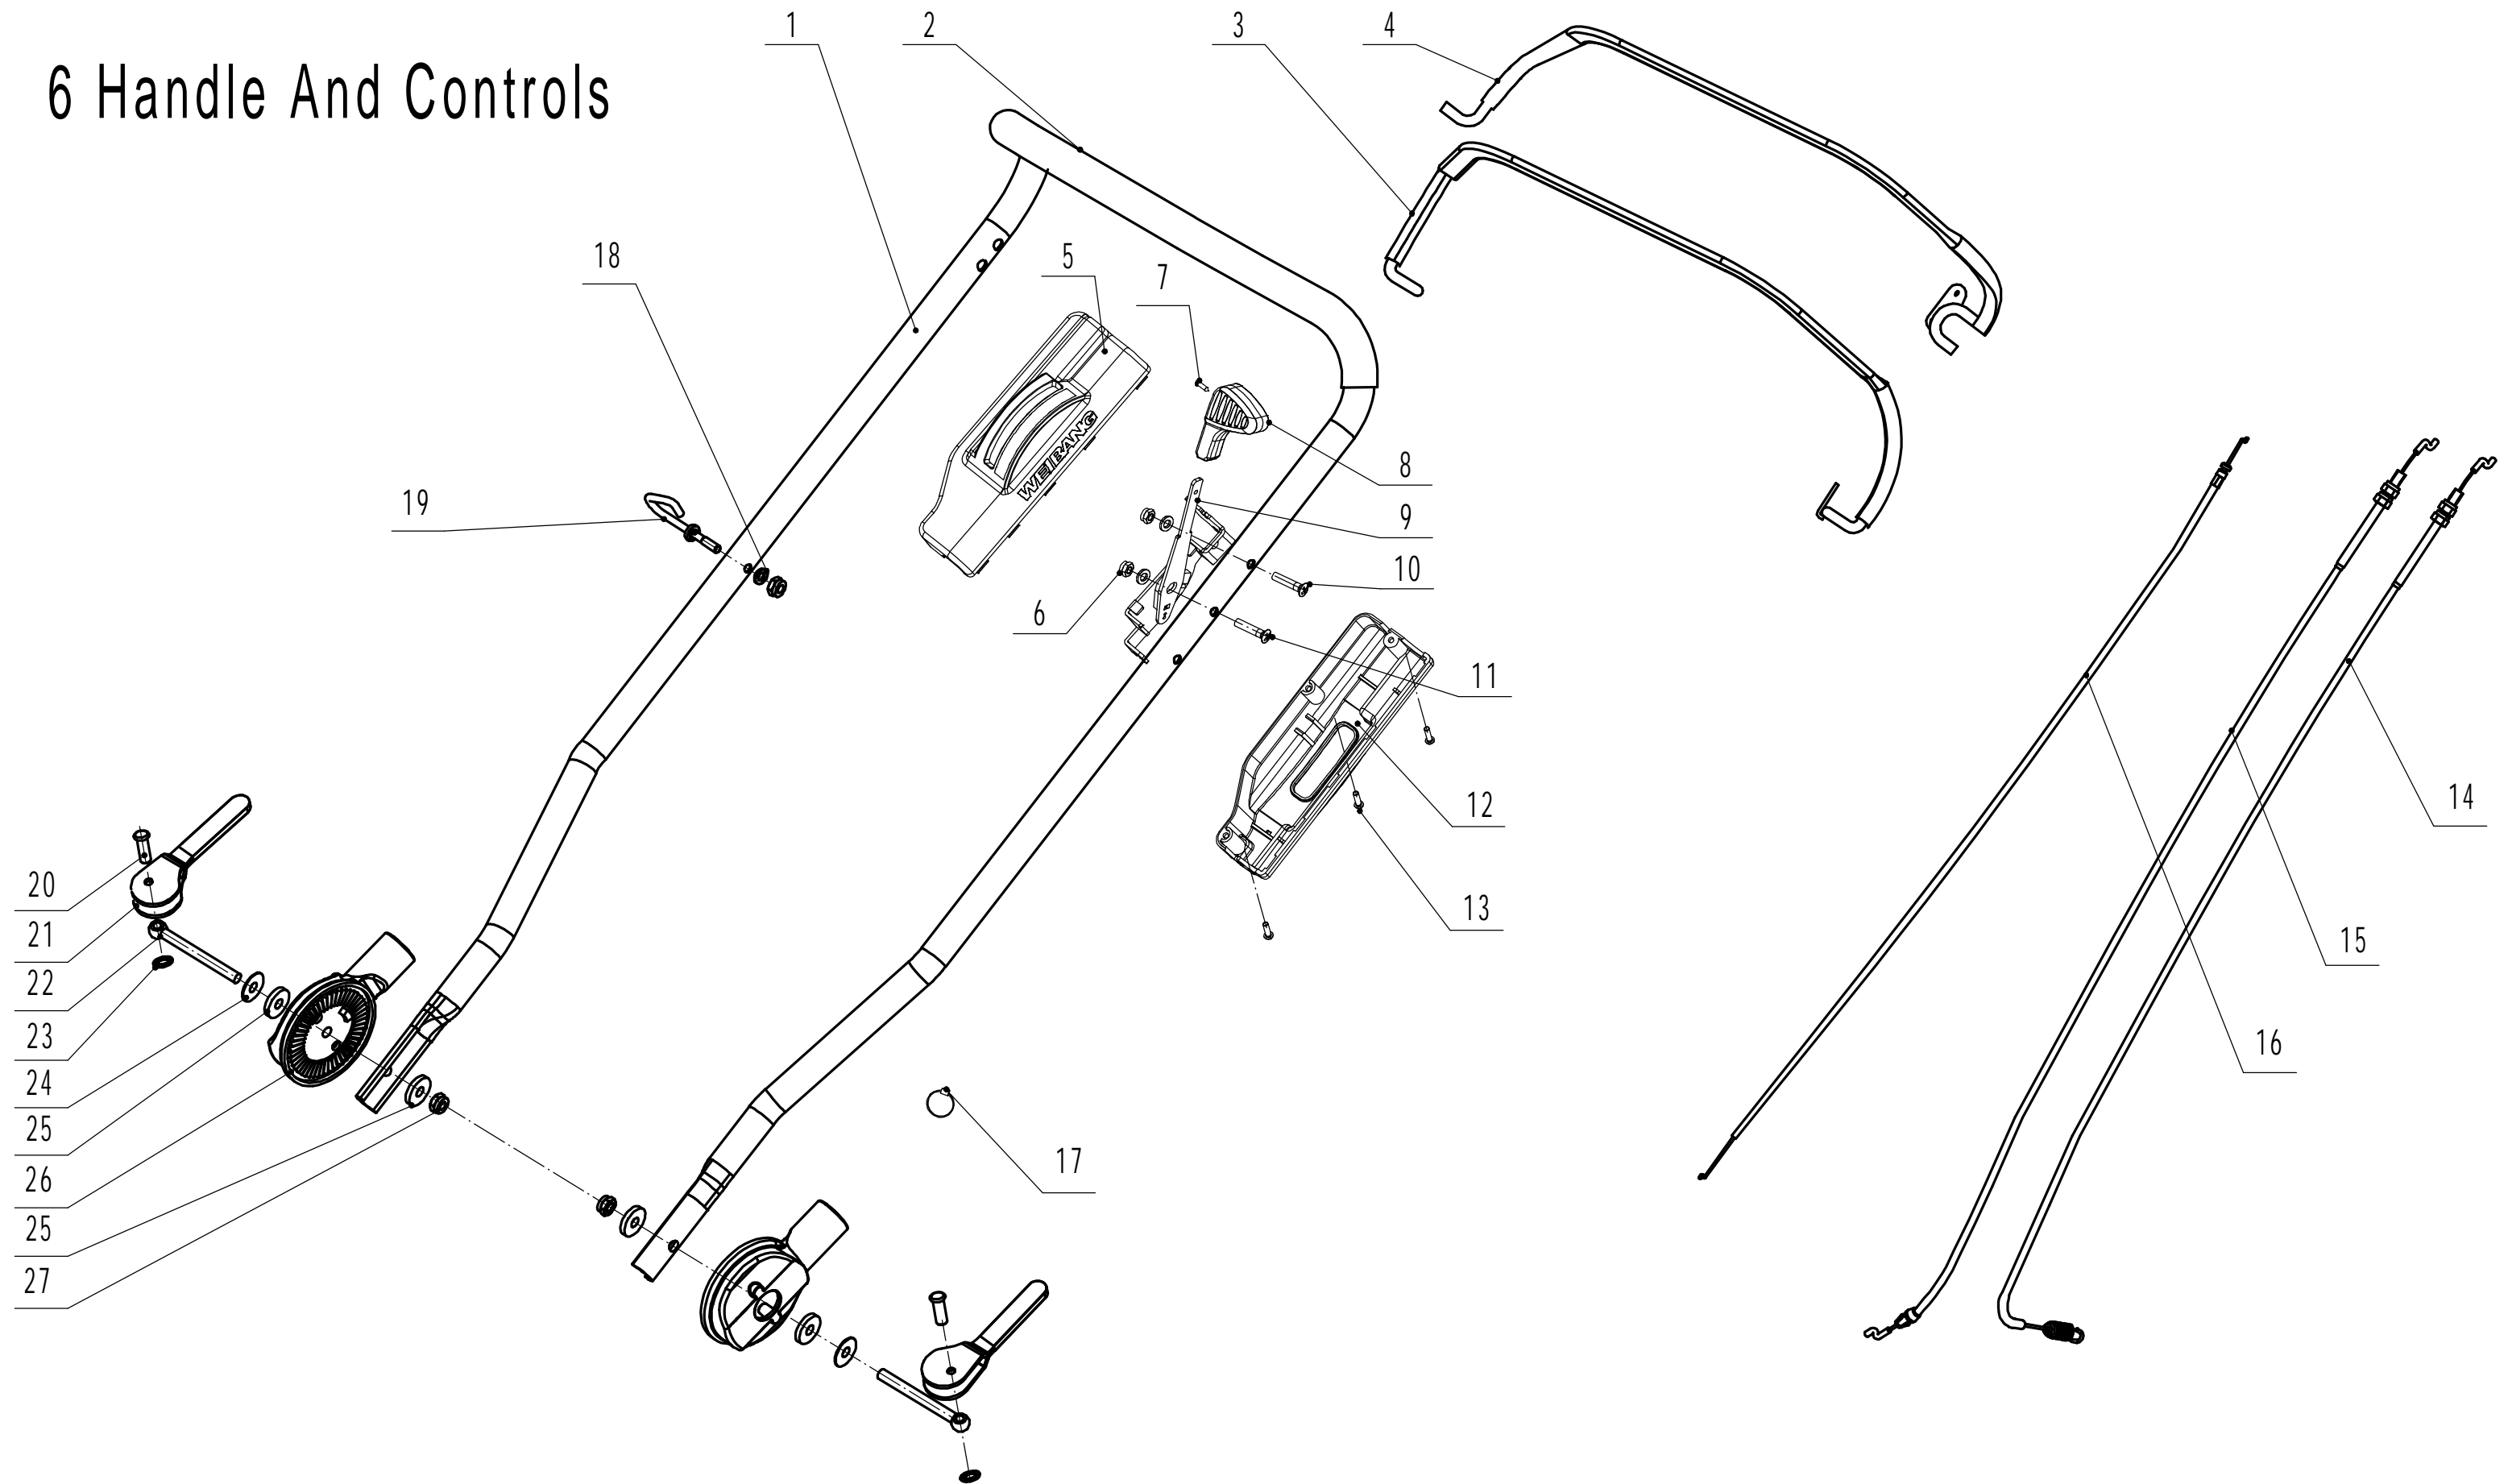

6 Handle And Controls

6			
Order	Part number	Name_English	Quantity
1	U456-00051	Handle	1
2	U456-00011	Handle Sheath	1
3	U455-00092	Clutch Lever	1
4	U455-00093	Opc Lever	1
5	U456-00052	Throttle Control Box Upper Cover	1
6	U455-00013	Lock Nut - M6	3
7	U506-00035	Screw - ST2.9x13	1
8	U506-00036	Throttle Control Grip	1
9	U456-00053	Throttle Control Bracket	1
10	U455-00095	Screw - M6x40	1
11	U506-00038	Screw - M6x50	1
12	U456-00054	Throttle Control Box Lower Cover	1
13	U506-00042	Screw - ST4x18	3
14	U455-00097	Clutch Cable	1
15	U506-00041	Brake Cable	1
16	U456-00055	Throttle Cable	1
17	U456-00012	Cable tie	1
18	U455-00054	Washer - M6	3
19	U506-00048	Hook - Starter Rope	1
20	U455-00120	Axis Pin - 8x25	2
21	U455-00102	Lock Lever	2
22	U455-00101	Connecting Bolt	2
23	U455-00100	Fix Cap	2
24	U455-00104	Spacer	2
25	U455-00105	Spacer	4
26	U455-00106	Tooth Disc Kit	2
27	UAE55-00062	Lock Nut-M8	2