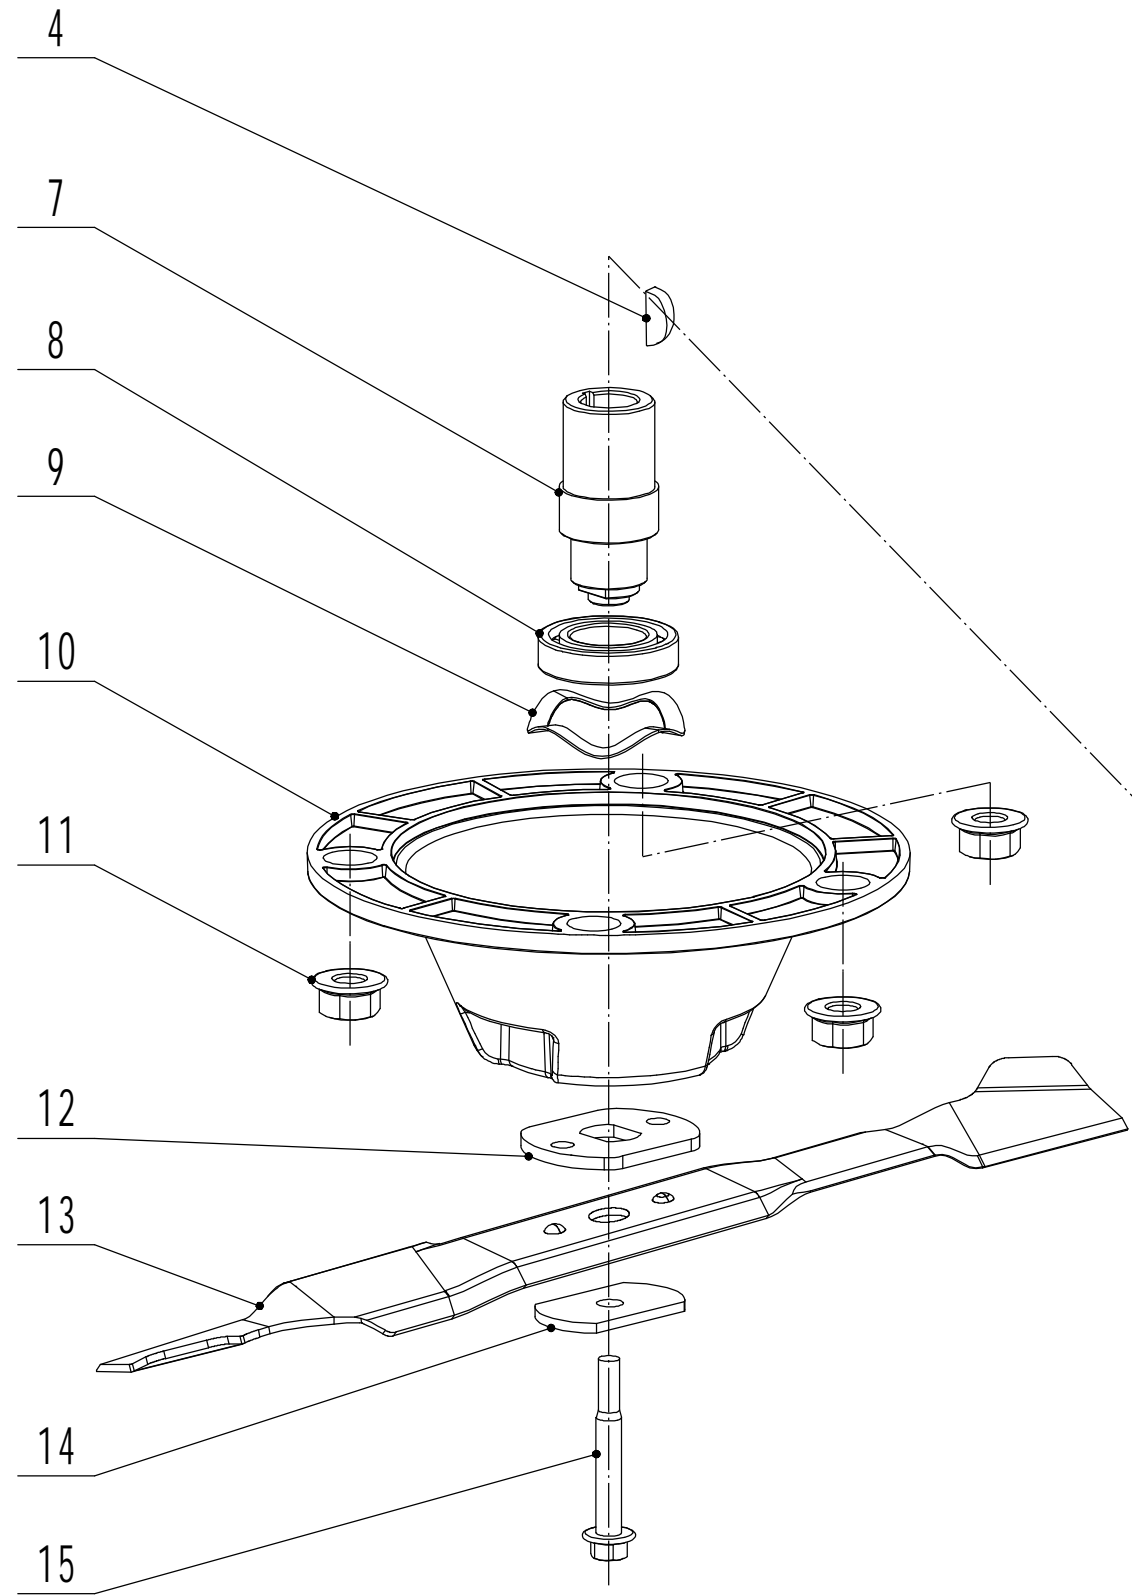

# Main Body

2			
Order	Part number	Name_English	Quantity
1	U456-00019	Bumper	1
2	U455-00013	Lock Nut - M6	8
3	U456-00020	Bolt - M6x18	4
4	U456-00021	Chassis	1
5	U455-00009	Bolt - M6x12	4
6	U455-00021	Bearing Holder	2
7	U456-00022	Trailing Flap	1
8	U456-00023	Pivot - Trailing Flap	1
9	U455-00011	Screw - M6x16	2
10	U456-00024	Graduator	1
11	U456-00025	Screw - St4.2x10	5
12	U456-00026	Rear Shield	1
13	U456-00027	Spring - Connecting Rod	1
14	U456-00028	Connecting Rod	1
15	U455-00032	Check Ring	2
16	U455-00029	Washer - M10	2
17	U455-00003	Screw - M5x12	4
18	U455-00004	Tooth Disc	2
19	U455-00006	Lock Nut - M5	4

3			
Order	Part number	Name_English	Quantity
1	U456-00029	Engine Base	1
2	U456-00030	Bolt	3
3	U455-00042	Belt - V10x780	1
4	U455-00039	Key	2
5	U455-00041	Screw - M6x6	1
6	U455-00040	Engine Pulley	1
7	U456-00031	Adaptor	1
8	U456-00032	Bearing	1
9	U456-00033	Wave Washer	1
10	U456-00034	Axle Protection Bracket	1
11	U456-00035	Lock Nut - M14	3
12	U456-00036	Spacer	1
13	U456-00037	Blade	1
14	U456-00038	Spring Washer	1
15	U456-00039	Blade Bolt	1

# Front Axle

4			
Order	Part number	Name_English	Quantity
1	U455-00114	Wheel Cap	2
2	U455-00002	Bolt - M8x16	2
3	U455-00053	Spring Washer - M8	2
4	U455-00061	Washer - M8	2
5	U455-00055	Wheel	2
6	U455-00056	Bearing	4
7	U455-00057	Spacer	2
8	U455-00058	Spacer	2
9	U456-00040	Front Axle	1
10	U455-00059	Spherical Bearing	4
11	U456-00041	Scraper	2