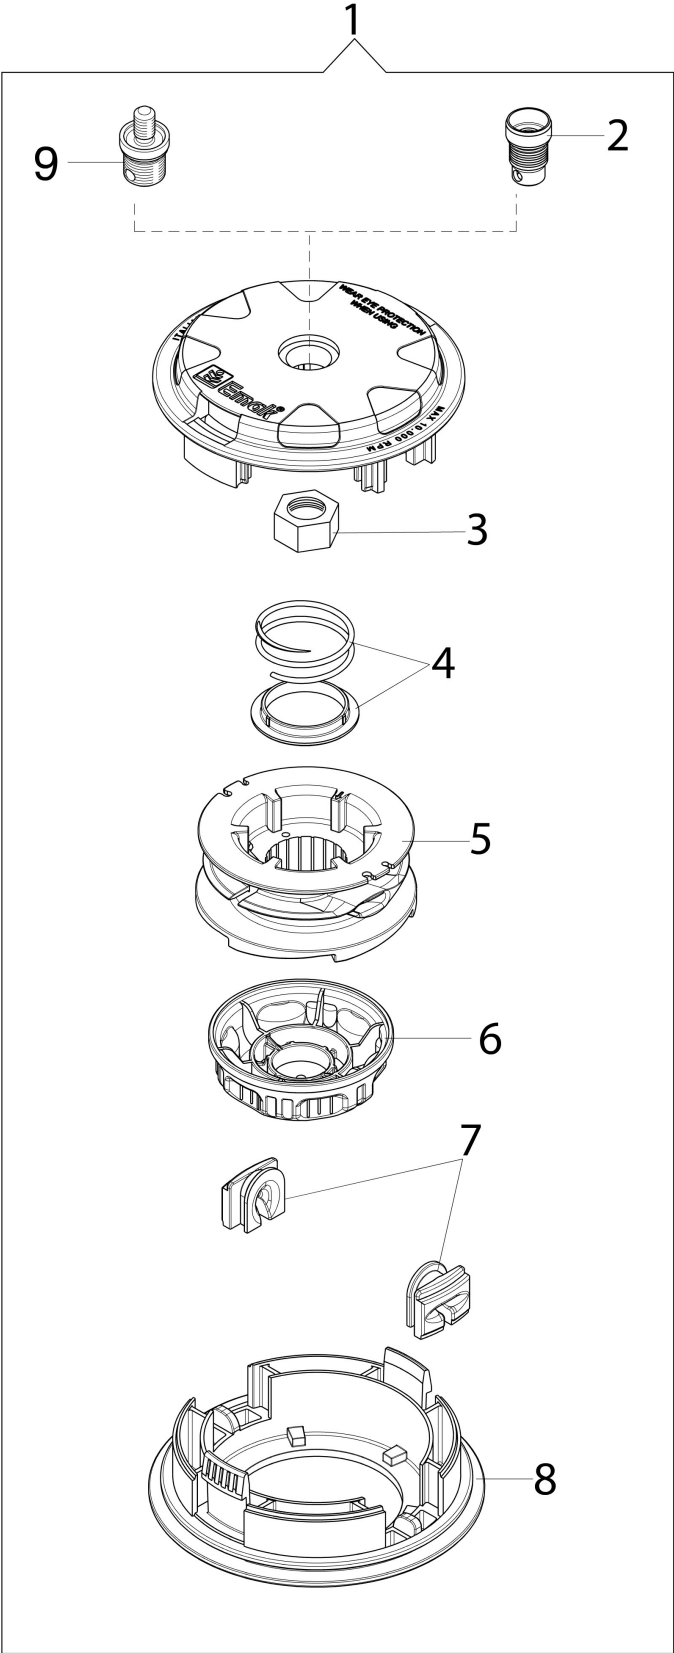

Illustration Transmission

Ref.Nu	Qty	Part number	Description	Validity from	Validity till	Notes	Bulletin
1	1	61250054R	Pin				
2	1	3801015R	Screw				
3	2	61170132R	Grommet				
4	1	4179094AR	Knob				
5	1	3901016	Screw				
6	1	61040145R	Hub				
7	1	074000183AR	Clamp				
8	4	3801011	Screw				
9	1	61250287A	Bevel gear Ø28				
10	1	61252049R	Tube Ø28				
11	8	3914003R	Nut				
12	1	4174187DR	Handlebar				
13	1	61040140R	Knob				
14	1	61380097	Pair of handles				
15	1	61380066R	Throttle cable				
16	1	61330130R	Cable				
17	1	61380064R	Throttle lever				
18	1	61040066R	Spacer				
19	1	3034012R	Bearing				
20	1	3891054R	Screw				
21	4	3893016R	Screw				
22	1	61370114R	Lever				
23	1	3050018R	Seal ring				
24	2	3819006R	Washer				
25	1	61370294	Lever group				
26	1	61332020R	Complete handle				
27	1	072700264CR	Clamp				
28	1	61200187R	Drive shaft				
29	2	074000035R	AV-mount				
30	1	3901008R	Screw				
31	1	3025022R	Ring				
32	1	61110074R	Guard				
33	1	3024012R	Snap ring				
34	1	3035023R	Bearing				
35	1	4179194R	Band Ø28				
36	1	3025019	Ring				
37	1	4179089R	Flange				
38	1	3034019	Bearing				
39	1	4138311A	Ring				
40	1	3025009	Ring				
41	1	61040133A	Bevel gear set				
42	1	61040071R	Cap				
43	1	61040144R	Gear case				
44	1	3034218R	Bearing				
45	1	61110075R	Nut				

Illustration Carburettor WT-EX 5487

Ref.Nu	Qty	Part number	Description	Validity from	Validity till	Notes	Bulletin
1	1	2318653R	Carburetor				
2	1	2318671	Repair kit				
3	1	2318004R	Adjust. screw MIN				
4	1	2318005R	Adjust. screw MAX				
5	1	035000165	Spring				
6	1	093500115	Spring				

Illustration Illustrated parts list (Head "Load and Go" Ø130)

Ref.Nu	Qty	Part number	Description	Validity from	Validity till	Notes	Bulletin
1	1	63129008	Head Load&Go			Filo Ø 2,4 mm; Nylon line Ø 2,4 mm	
2	1	63120041R	Insert				
3	1	63120040R	Nut				
4	1	63120031R	Kit spring				
5	1	63120020AR	Ignition coil				
6	1	63120007AR	Knob				
7	2	63120001R	Bushing				
8	1	63120005R	Cover				
9	1	63120042R	Insert				