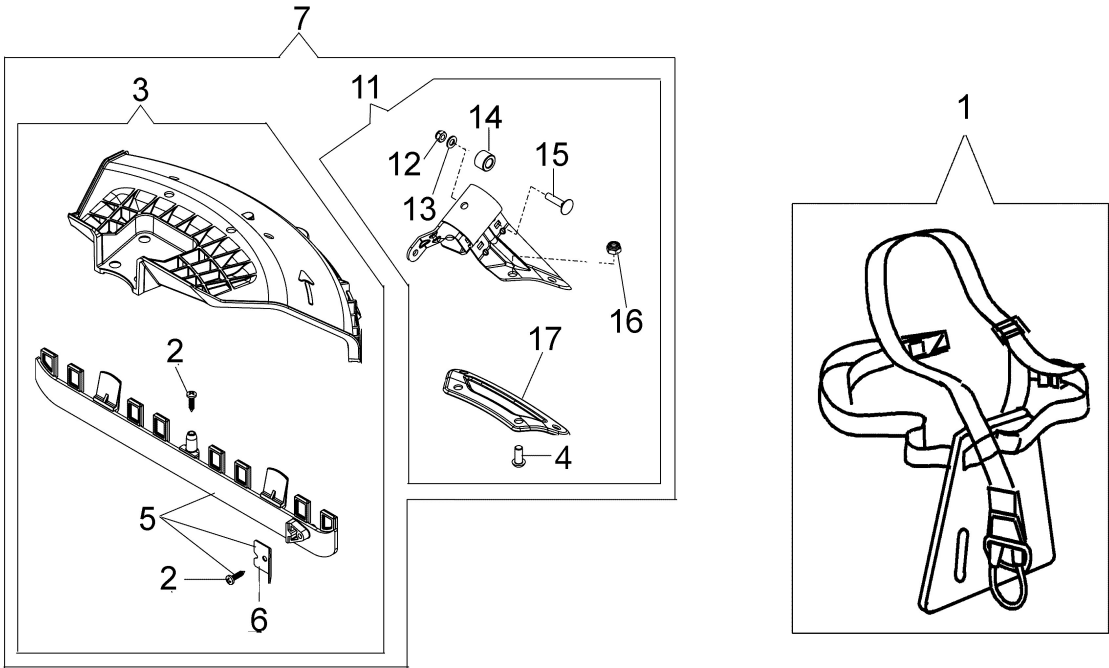

Illustration Transmission

Ref.Nu	Qty	Part number	Description	Validity from	Validity till	Notes	Bulletin
1	1	61250054R	Pin				
2	1	3801015R	Screw				
3	2	61170132R	Grommet				
4	1	4179094AR	Knob				
5	1	3901016	Screw				
6	1	61040145R	Hub				
7	1	074000183AR	Clamp				
8	4	3801011	Screw				
9	1	61250287A	Bevel gear Ø28				
10	1	61252049R	Tube Ø28				
11	8	3914003R	Nut				
12	1	4174187DR	Handlebar				
13	1	61040140R	Knob				
14	1	61380097	Pair of handles				
15	1	61380066R	Throttle cable				
16	1	61330130R	Cable				
17	1	61380064R	Throttle lever				
18	1	61040066R	Spacer				
19	1	3034012R	Bearing				
20	1	3891054R	Screw				
21	4	3893016R	Screw				
22	1	61370114R	Lever				
23	1	3050018R	Seal ring				
24	2	3819006R	Washer				
25	1	61370294	Lever group				
26	1	61332020R	Complete handle				
27	1	072700264CR	Clamp				
28	1	61200187R	Drive shaft				
29	2	074000035R	AV-mount				
30	1	3901008R	Screw				
31	1	3025022R	Ring				
32	1	61110074R	Guard				
33	1	3024012R	Snap ring				
34	1	3035023R	Bearing				
35	1	4179194R	Band Ø28				
36	1	3025019	Ring				
37	1	4179089R	Flange				
38	1	3034019	Bearing				
39	1	4138311A	Ring				
40	1	3025009	Ring				
41	1	61040133A	Bevel gear set				
42	1	61040071R	Cap				
43	1	61040144R	Gear case				
44	1	3034218R	Bearing				
45	1	61110075R	Nut				

Illustration Carburettor WT-EX 5487

Ref.Nu	Qty	Part number	Description	Validity from	Validity till	Notes	Bulletin
1	1	2318653R	Carburetor				
2	1	2318671	Repair kit				
3	1	2318004R	Adjust. screw MIN				
4	1	2318005R	Adjust. screw MAX				
5	1	035000165	Spring				
6	1	093500115	Spring				

Illustration Illustrated parts list (Head "Load and Go" Ø130)

Ref.Nu	Qty	Part number	Description	Validity from	Validity till	Notes	Bulletin
1	1	63129008	Head Load&Go			Filo Ø 2,4 mm; Nylon line Ø 2,4 mm	
2	1	63120041R	Insert				
3	1	63120040R	Nut				
4	1	63120031R	Kit spring				
5	1	63120020AR	Ignition coil				
6	1	63120007AR	Knob				
7	2	63120001R	Bushing				
8	1	63120005R	Cover				
9	1	63120042R	Insert				