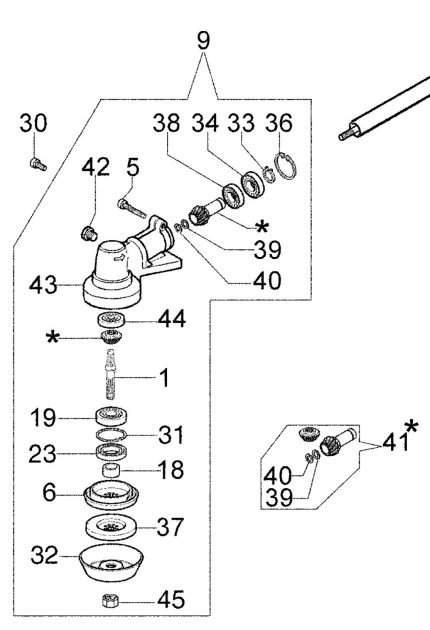

Illustration Transmission

Ref.Nu	Qty	Part number	Description	Validity from	Validity till	Notes	Bulletin
1	1	61250054R	Pin				
2	1	3801015R	Screw				
3	2	61170132R	Grommet				
4	1	4179094AR	Knob				
5	1	3901016	Screw				
6	1	61040145R	Hub				
7	1	074000183AR	Clamp				
8	4	3801011	Screw				
9	1	61250287A	Bevel gear Ø28				
10	1	61252049R	Tube Ø28				
11	8	3914003R	Nut				
12	1	4174187DR	Handlebar				
13	1	61040140R	Knob				
14	1	61380097	Pair of handles				
15	1	61380066R	Throttle cable				
16	1	61330130R	Cable				
17	1	61380064R	Throttle lever				
18	1	61040066R	Spacer				
19	1	3034012R	Bearing				
20	1	3891054R	Screw				
21	4	3893016R	Screw				
22	1	61370114R	Lever				
23	1	3050018R	Seal ring				
24	2	3819006R	Washer				
25	1	61370294	Lever group				
26	1	61332020R	Complete handle				
27	1	072700264CR	Clamp				
28	1	61200187R	Drive shaft				
29	2	074000035R	AV-mount				
30	1	3901008R	Screw				
31	1	3025022R	Ring				
32	1	61110074R	Guard				
33	1	3024012R	Snap ring				
34	1	3035023R	Bearing				
35	1	4179194R	Band Ø28				
36	1	3025019	Ring				
37	1	4179089R	Flange				
38	1	3034019	Bearing				
39	1	4138311A	Ring				
40	1	3025009	Ring				
41	1	61040133A	Bevel gear set				
42	1	61040071R	Cap				
43	1	61040144R	Gear case				
44	1	3034218R	Bearing				
45	1	61110075R	Nut				

Illustration Illustrated parts list (Head "Load and Go" Ø130)

Ref.Nu	Qty	Part number	Description	Validity from	Validity till	Notes	Bulletin
1	1	63129008	Head Load&Go			Filo Ø 2,4 mm; Nylon line Ø 2,4 mm	
2	1	63120041R	Insert				
3	1	63120040R	Nut				
4	1	63120031R	Kit spring				
5	1	63120020AR	Ignition coil				
6	1	63120007AR	Knob				
7	2	63120001R	Bushing				
8	1	63120005R	Cover				
9	1	63120042R	Insert				