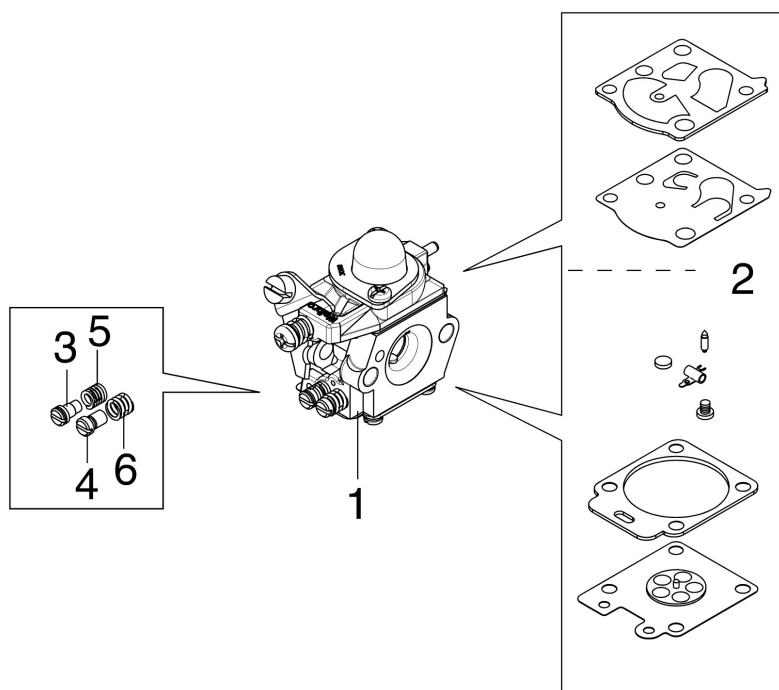

Illustration Transmission

Ref.Nu	Qty	Part number	Description	Validity from	Validity till	Notes	Bulletin
1	1	61250054R	Pin				
2	1	3801015R	Screw				
3	2	61170132R	Grommet				
4	1	4179094AR	Knob				
5	1	3901016	Screw				
6	1	61040145R	Hub				
7	1	074000183AR	Clamp				
8	4	3801011	Screw				
9	1	61250287A	Bevel gear Ø28				
10	1	61252049R	Tube Ø28				
11	8	3914003R	Nut				
12	1	4174187DR	Handlebar				
13	1	61040140R	Knob				
14	1	61380097	Pair of handles				
15	1	61380066R	Throttle cable				
16	1	61330130R	Cable				
17	1	61380064R	Throttle lever				
18	1	61040066R	Spacer				
19	1	3034012R	Bearing				
20	1	3891054R	Screw				
21	4	3893016R	Screw				
22	1	61370114R	Lever				
23	1	3050018R	Seal ring				
24	2	3819006R	Washer				
25	1	61370294	Lever group				
26	1	61332020R	Complete handle				
27	1	072700264CR	Clamp				
28	1	61200187R	Drive shaft				
29	2	074000035R	AV-mount				
30	1	3901008R	Screw				
31	1	3025022R	Ring				
32	1	61110074R	Guard				
33	1	3024012R	Snap ring				
34	1	3035023R	Bearing				
35	1	4179194R	Band Ø28				
36	1	3025019	Ring				
37	1	4179089R	Flange				
38	1	3034019	Bearing				
39	1	4138311A	Ring				
40	1	3025009	Ring				
41	1	61040133A	Bevel gear set				
42	1	61040071R	Cap				
43	1	61040144R	Gear case				
44	1	3034218R	Bearing				
45	1	61110075R	Nut				

Illustration Carburettor WT-EX 5487

Ref.Nu	Qty	Part number	Description	Validity from	Validity till	Notes	Bulletin
1	1	2318653R	Carburetor				
2	1	2318671	Repair kit				
3	1	2318004R	Adjust. screw MIN				
4	1	2318005R	Adjust. screw MAX				
5	1	035000165	Spring				
6	1	093500115	Spring				

Illustration Illustrated parts list (Head "Load and Go" Ø130)

Ref.Nu	Qty	Part number	Description	Validity from	Validity till	Notes	Bulletin
1	1	63129008	Head Load&Go			Filo Ø 2,4 mm; Nylon line Ø 2,4 mm	
2	1	63120041R	Insert				
3	1	63120040R	Nut				
4	1	63120031R	Kit spring				
5	1	63120020AR	Ignition coil				
6	1	63120007AR	Knob				
7	2	63120001R	Bushing				
8	1	63120005R	Cover				
9	1	63120042R	Insert				