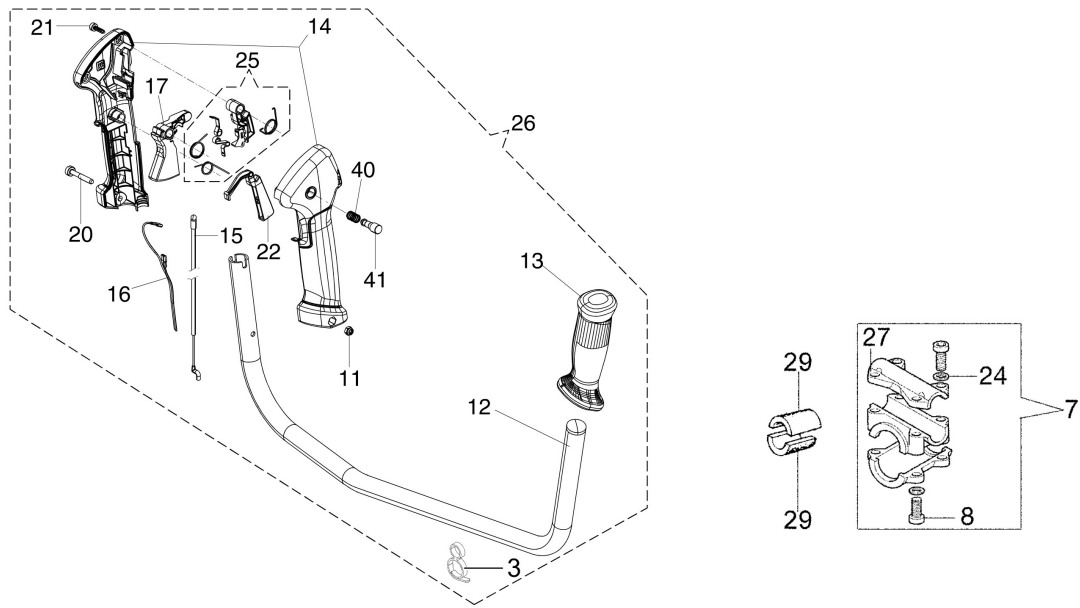

Illustration Transmission

Ref.Nu	Qty	Part number	Description	Validity from	Validity till	Notes	Bulletin
1	1	61250054R	Pin				
2	1	3801015R	Screw				
3	2	61170132R	Grommet				
4	1	4179094AR	Knob				
5	1	3901016	Screw				
6	1	61040145R	Hub				
7	1	074000183AR	Clamp				
8	4	3801011	Screw				
9	1	61250287A	Bevel gear Ø28				
10	1	61252049R	Tube Ø28				
11	8	3914003R	Nut				
12	1	4174187DR	Handlebar				
13	1	61040140R	Knob				
14	1	61380097	Pair of handles				
15	1	61380066R	Throttle cable				
16	1	61330130R	Cable				
17	1	61380064R	Throttle lever				
18	1	61040066R	Spacer				
19	1	3034012R	Bearing				
20	1	3891054R	Screw				
21	4	3893016R	Screw				
22	1	61370114R	Lever				
23	1	3050018R	Seal ring				
24	2	3819006R	Washer				
25	1	61370294	Lever group				
26	1	61332020R	Complete handle				
27	1	072700264CR	Clamp				
28	1	61200187R	Drive shaft				
29	2	074000035R	AV-mount				
30	1	3901008R	Screw				
31	1	3025022R	Ring				
32	1	61110074R	Guard				
33	1	3024012R	Snap ring				
34	1	3035023R	Bearing				
35	1	4179194R	Band Ø28				
36	1	3025019	Ring				
37	1	4179089R	Flange				
38	1	3034019	Bearing				
39	1	4138311A	Ring				
40	1	3025009	Ring				
41	1	61040133A	Bevel gear set				
42	1	61040071R	Cap				
43	1	61040144R	Gear case				
44	1	3034218R	Bearing				
45	1	61110075R	Nut				

Illustration Illustrated parts list (Head "Load and Go" Ø130)

Ref.Nu	Qty	Part number	Description	Validity from	Validity till	Notes	Bulletin
1	1	63129008	Head Load&Go			Filo Ø 2,4 mm; Nylon line Ø 2,4 mm	
2	1	63120041R	Insert				
3	1	63120040R	Nut				
4	1	63120031R	Kit spring				
5	1	63120020AR	Ignition coil				
6	1	63120007AR	Knob				
7	2	63120001R	Bushing				
8	1	63120005R	Cover				
9	1	63120042R	Insert				