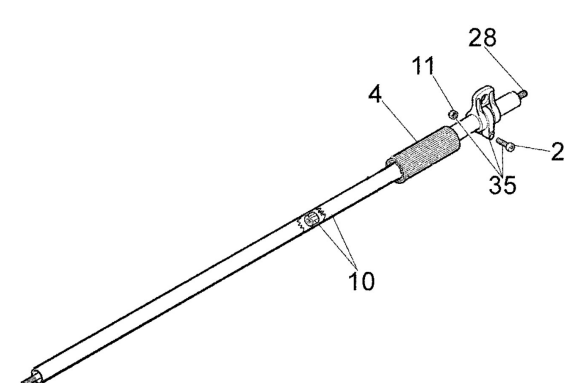

Illustration Transmission

Ref.Nu	Qty	Part number	Description	Validity from	Validity till	Notes	Bulletin
1	1	61250054R	Pin				
2	1	3801015R	Screw				
3	2	61170132R	Grommet				
4	1	4179094AR	Knob				
5	1	3901016	Screw				
6	1	61040145R	Hub				
7	1	074000183AR	Clamp				
8	4	3801011	Screw				
9	1	61250287A	Bevel gear Ø28				
10	1	61252049R	Tube Ø28				
11	8	3914003R	Nut				
12	1	4174187DR	Handlebar				
13	1	61040140R	Knob				
14	1	61380097	Pair of handles				
15	1	61380066R	Throttle cable				
16	1	61330130R	Cable				
17	1	61380064R	Throttle lever				
18	1	61040066R	Spacer				
19	1	3034012R	Bearing				
20	1	3891054R	Screw				
21	4	3893016R	Screw				
22	1	61370114R	Lever				
23	1	3050018R	Seal ring				
24	2	3819006R	Washer				
25	1	61370294	Lever group				
26	1	61332020R	Complete handle				
27	1	072700264CR	Clamp				
28	1	61200187R	Drive shaft				
29	2	074000035R	AV-mount				
30	1	3901008R	Screw				
31	1	3025022R	Ring				
32	1	61110074R	Guard				
33	1	3024012R	Snap ring				
34	1	3035023R	Bearing				
35	1	4179194R	Band Ø28				
36	1	3025019	Ring				
37	1	4179089R	Flange				
38	1	3034019	Bearing				
39	1	4138311A	Ring				
40	1	3025009	Ring				
41	1	61040133A	Bevel gear set				
42	1	61040071R	Cap				
43	1	61040144R	Gear case				
44	1	3034218R	Bearing				
45	1	61110075R	Nut				

Illustration Illustrated parts list (Head "Load and Go" Ø130)

Ref.Nu	Qty	Part number	Description	Validity from	Validity till	Notes	Bulletin
1	1	63129008	Head Load&Go			Filo Ø 2,4 mm; Nylon line Ø 2,4 mm	
2	1	63120041R	Insert				
3	1	63120040R	Nut				
4	1	63120031R	Kit spring				
5	1	63120020AR	Ignition coil				
6	1	63120007AR	Knob				
7	2	63120001R	Bushing				
8	1	63120005R	Cover				
9	1	63120042R	Insert				