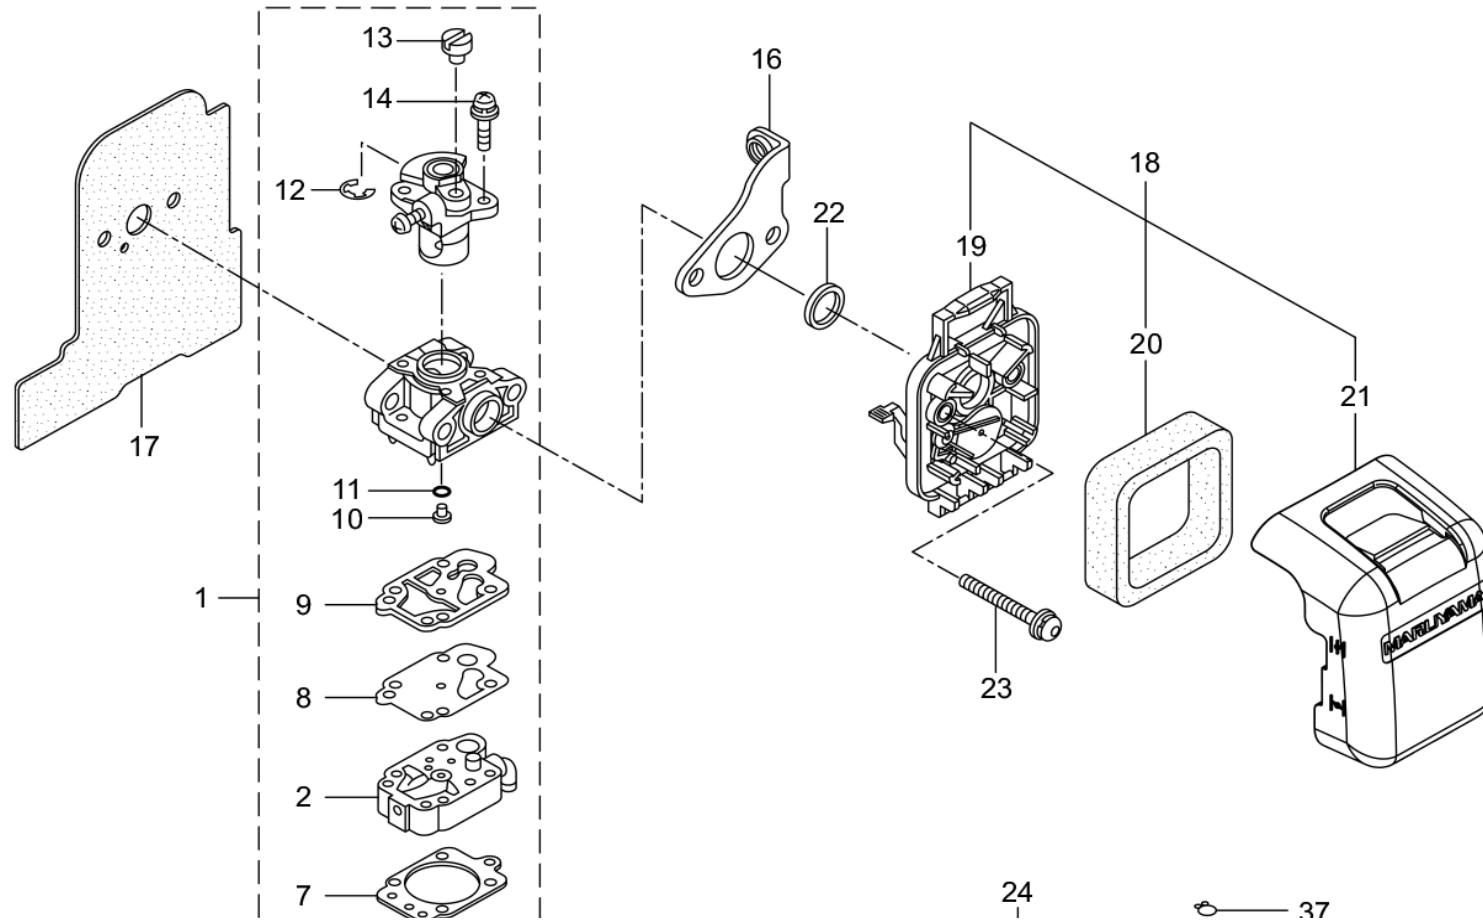

Status	Position	Parts Number	Parts Name	Unit Quantity	Set Unit Quantity	Remarks	Price	Maker code
	39	261075	CONNECTOR	1				
	40	261072	CAP	1				
	41	280080	TUBE	1				
	42	280936	RACHET	2				
	43	285552	SPRING	2				
	44	020299	E-RING #4	2	10	#4		
	45	267492	LEAD	1		130L		
	46	261076	WOODRUFF KEY 3X10	1	5	3x10		
	47	261077	NUT	1	5	M6		
	48	280381	SPACER	2	5			
	49	278207	STARTER ASSY	1		Incl.50-56		
	50	278693	REEL	1				
	51	280931	SPIRAL SPRING	1				
	52	262922	SCREW	1				
	53	283291	ROPE ASSY	1		Incl.54-56		
	54	283292	STARTER ROPE	1				
	55	261725	STARTER GRIP	1				
	56	283293	ROPE STOPPER	1				
	57	267290	CAP SCREW	3	5	M5x20		
	58	278300	LABEL	1				

HT237D-E 3. CARBURETOR, FUEL TANK