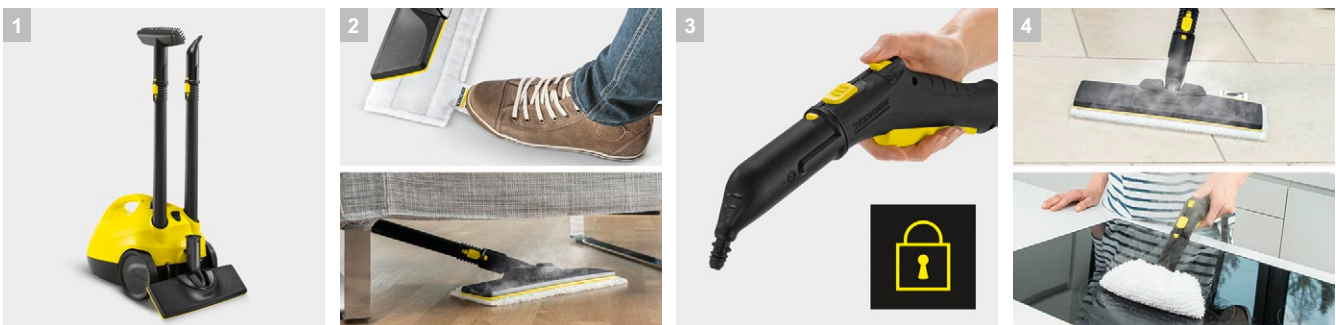

## SC 2 EasyFix

Модель начального класса для уборки паром без применения чистящих средств: пароочиститель SC 2 EasyFix от Kärcher. Для настоящей чистоты всех твердых покрытий в домашнем хозяйстве. С насадкой для уборки пола EasyFix.

### 1 Держатели для принадлежностей и возможность «парковки»

- Держатели для принадлежностей позволяют аккуратно хранить аппарат и закреплять насадку для пола на время перерывов в работе.

### 2 Насадка для пола EasyFix с шарниром и удобным креплением салфетки липучкой

- Пластинчатая подошва насадки гарантирует оптимальную очистку любых распространенных в быту твердых напольных покрытий.
- Система фиксации салфеток для пола липучкой позволяет легко закреплять салфетки и заменять их, не вступая в контакт с грязью.

### 3 Предохранитель на пистолете

- Надежный предохранитель обеспечивает необходимый уровень безопасности и оберегает детей от ожогов.