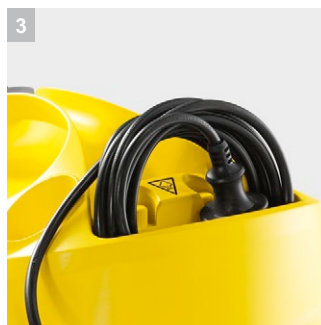

SC 4 EasyFix Iron

Пароочиститель SC 4 EasyFix Iron с насадкой для пола EasyFix и паровым утюгом. Оснащен съемным бачком, наполняемым водой без отключения аппарата, для непрерывного выполнения уборочных работ.

MISSING
PICTURE:

1 Съемный бачок для доливки воды

- Возможность дозаправки водой в любое время позволяет выполнять работы без долгих перерывов.

2 Насадка для пола EasyFix с шарниром и удобным креплением салфетки липучкой

- Пластиночная подошва насадки гарантирует оптимальную очистку любых распространенных в быту твердых напольных покрытий.
- Система фиксации салфеток для пола липучкой позволяет легко закреплять салфетки и заменять их, не вступая в контакт с грязью.