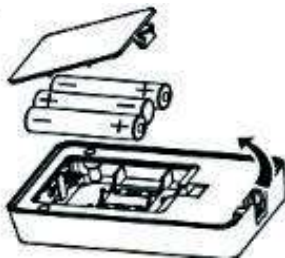

REXANT®

ДЕРЖАТЕЛЬ

ТРЕТЬЯ РУКА

**С ПОДСВЕТКОЙ, ЛУПОЙ
И ПОДСТАВКОЙ ПОД ПАЯЛЬНИК**

12-0250

Технические характеристики:

- 1) Вспомогательная линза фиксируется в 3-х положениях относительно основной линзы, изменяя степень увеличения. Фиксатор вспомогательной линзы позволяет регулировать угол обзора.

Регулировка линзы:

1-е положение

2-е положение

3-е положение

- 2) Лампа с 5-ю светодиодами.

Угол наклона лампы легко регулируется за счет гибкой конструкции трубки.

- 3) Устройство может работать как от внешнего источника питания, так и от 3-х батареек типа АА.

- 3.1) Если вы хотите использовать три батарейки типа АА в виде источника питания для освещения, необходимо установить батарейки в блок питания и отключить прибор от сети.

- 3.2) Если вы хотите воспользоваться внешним источником питания для освещения, необходимо подключить штекер блока питания от сети в разъем устройства и вставить вилку блока питания в розетку. При этом питание от батареек отключится автоматически.