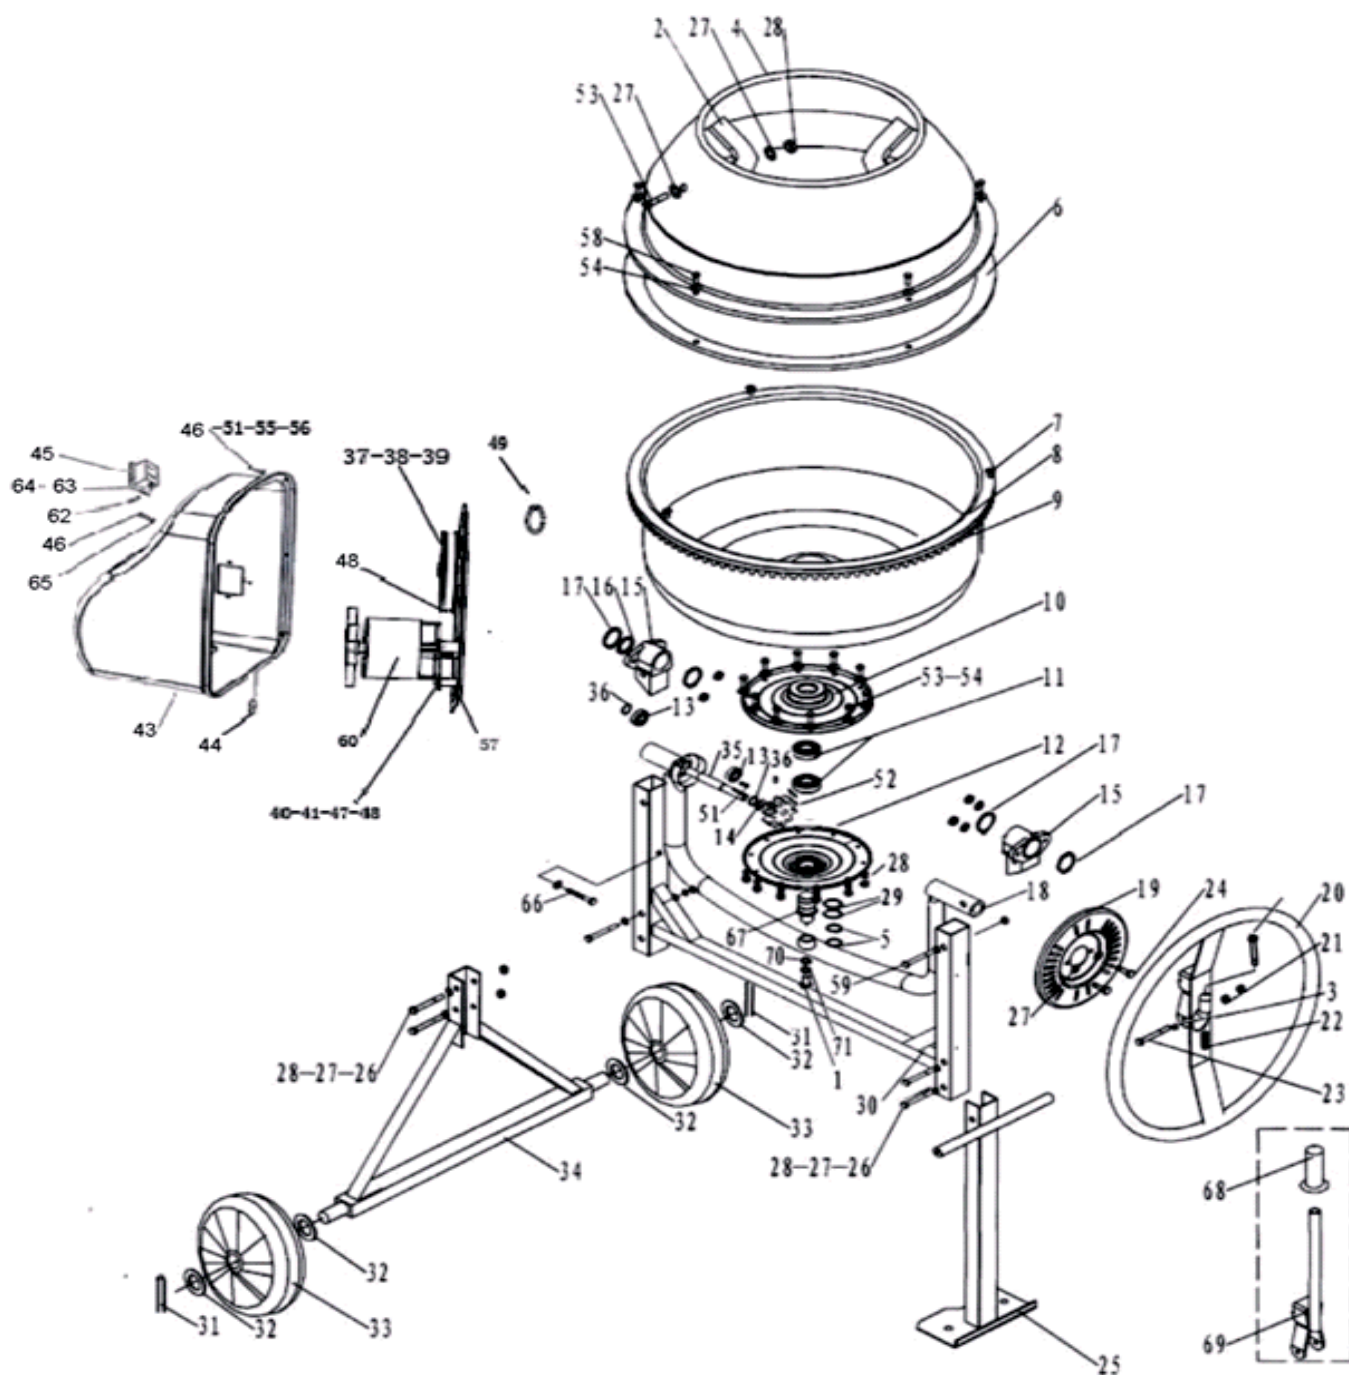

BM 188 C

БЕТОНОСМЕСИТЕЛЬ

АРТИКУЛ: 577 30 0188

EAN8 - 20083250

РЕЛИЗ: 03.2019

ДЕТАЛИРОВКА ИЗДЕЛИЯ

PATRIOT

РИСУНОК А
АРТИКУЛ: 577 30 0188

#	АРТИКУЛ	ОПИСАНИЕ	КОЛ-ВО
1	006530103	Винт М14х25	1
2	006530270	Лопасть миксера/Лопатка	2
3	006530105	Шайба ф10	1
4	006530271	Верхняя половина барабана/Горловина	1
5	006530107	Шайба ф24	2
6	006530272	Уплотнительное кольцо корпуса барабана	1

**РИСУНОК А**

АРТИКУЛ: 577 30 0188

#	АРТИКУЛ	ОПИСАНИЕ	КОЛ-ВО
58	006530159	Винт М8х16	8
59	006530160	Винт М8х65	2
60	006530279	Электродвигатель	1
62	006530163	Винт М4х12	2
63	006530164	Шайба ф4	2
64	006530165	Гайка М4	2
65	006530166	Шайба ф5	6
66	006530167	Винт М8х50	1
67	006530255	Вал поворотный	1
68	006530280	Накладка рычага	1
69	006530281	Регулирующий рычаг	1
70	006530169	Шайба большая ф14	1
71	006530170	Шайба стопорная ф14	1