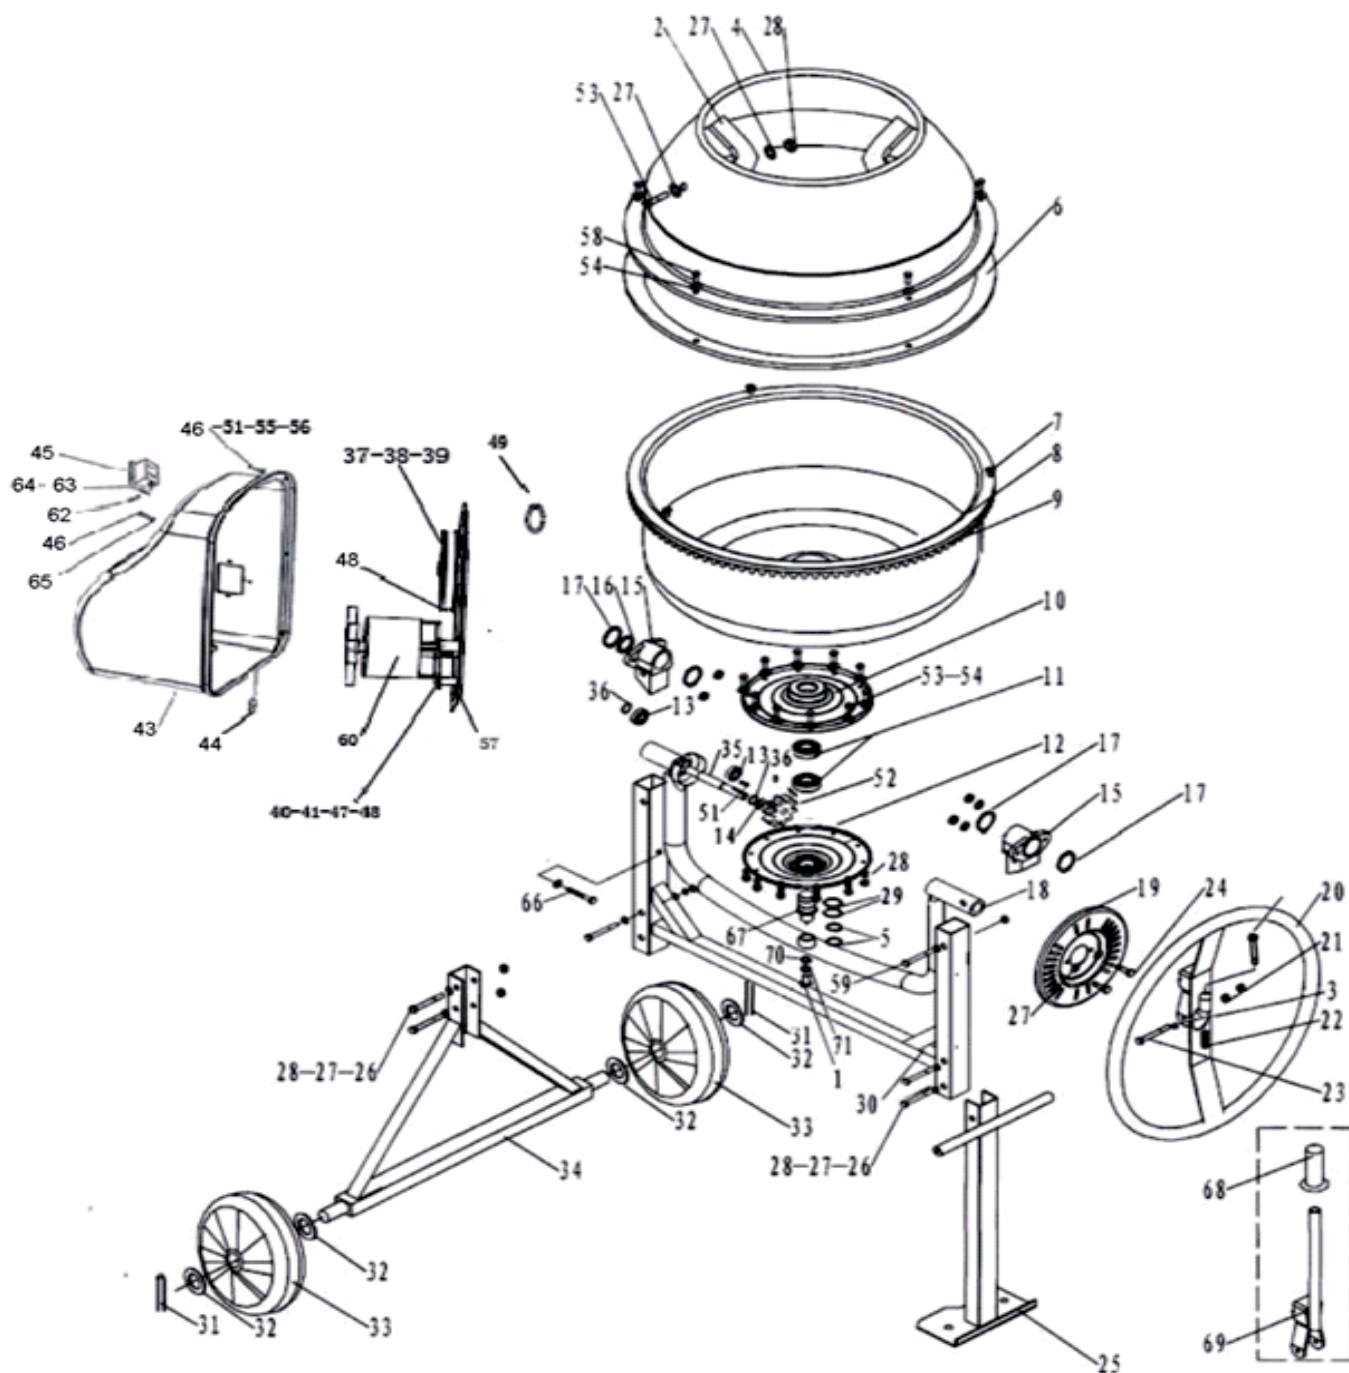

BM 208 C

БЕТОНОСМЕСИТЕЛЬ

АРТИКУЛ: 577 30 0208

EAN8 - 20083267

РЕЛИЗ: 03.2019

ДЕТАЛИРОВКА ИЗДЕЛИЯ

PATRIOT

РИСУНОК А
АРТИКУЛ: 577 30 0208

#	АРТИКУЛ	ОПИСАНИЕ	КОЛ-ВО
1	006530103	Винт М14х25	1
2	006530282	Лопасть миксера/Лопатка	2
3	006530105	Шайба ф10	1
4	006530283	Верхняя половина барабана/Горловина	1
5	006530107	Шайба ф24	2

РИСУНОК А

АРТИКУЛ: 577 30 0208

**РИСУНОК А**

АРТИКУЛ: 577 30 0208

#	АРТИКУЛ	ОПИСАНИЕ	КОЛ-ВО
57	006530253	Основание крышки кожуха электромотора	1
58	006530159	Винт М8х16	8
59	006530160	Винт М8х65	2
60	006530291	Электромотор	1
62	006530163	Винт М4х12	2
63	006530164	Шайба ф4	2
64	006530165	Гайка М4	2
65	006530166	Шайба ф5	6
66	006530167	Винт М8х50	1
67	006530255	Вал поворотный	1
68	006530292	Накладка рычага	1
69	006530293	Регулировочный рычаг	1
70	006530169	Шайба большая ф14	1
71	006530170	Шайба стопорная ф14	1