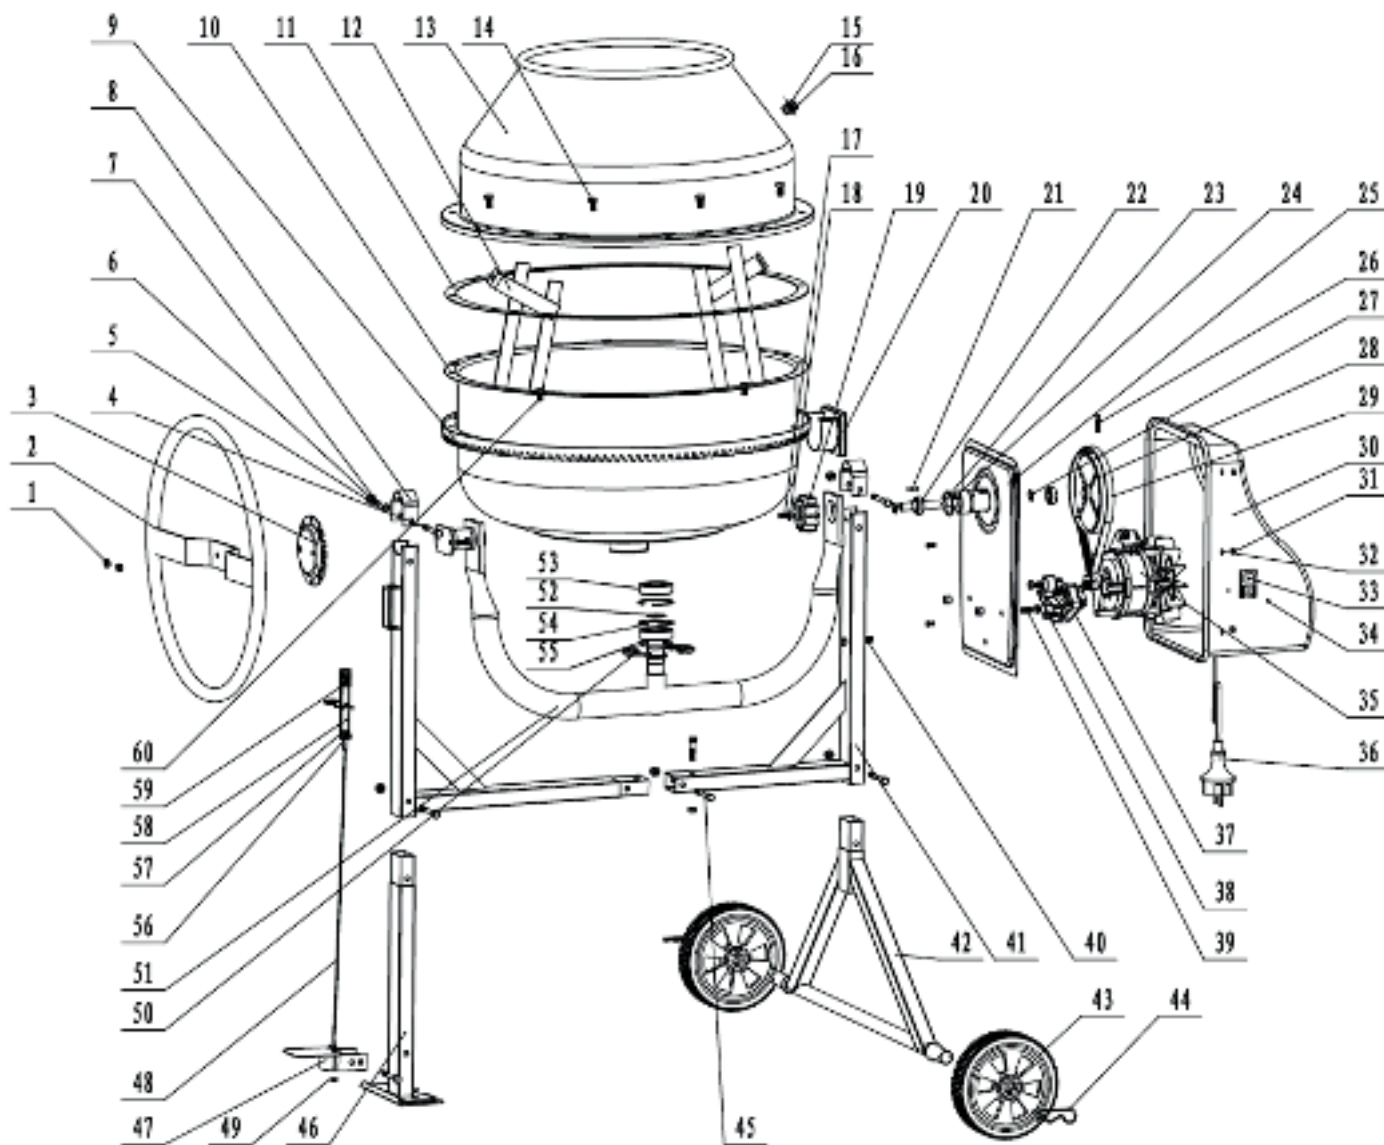

BM 228C

БЕТОНОСМЕСИТЕЛЬ

АРТИКУЛ: 577 30 0228

EAN8 - 20099374

РЕЛИЗ: 04.2019

ДЕТАЛИРОВКА ИЗДЕЛИЯ

PATRIOT

РИСУНОК А
Артикул: 577 30 0228

#	Артикул	Описание	кол-во
1	006530350	Контргайка М8	2
2	006530351	Поворотное колесо	1
3	006530352	Диск поворотного колеса	1
4	006530353	Болт М8х70	2
5	006530354	Шайба Ф8	2
6	006530355	Гровер Ф8	2
7	006530356	Гайка М8	2
8	006530357	Кронштейн поворотной рамы	2
9	006530432	Зубчатый венец (чугунный)	1
10	006530433	Барабан нижняя часть	1
11	006530434	Резиновое кольцо корпуса барабана	1
12	006530435	Лопасть миксера/Лопатка	1