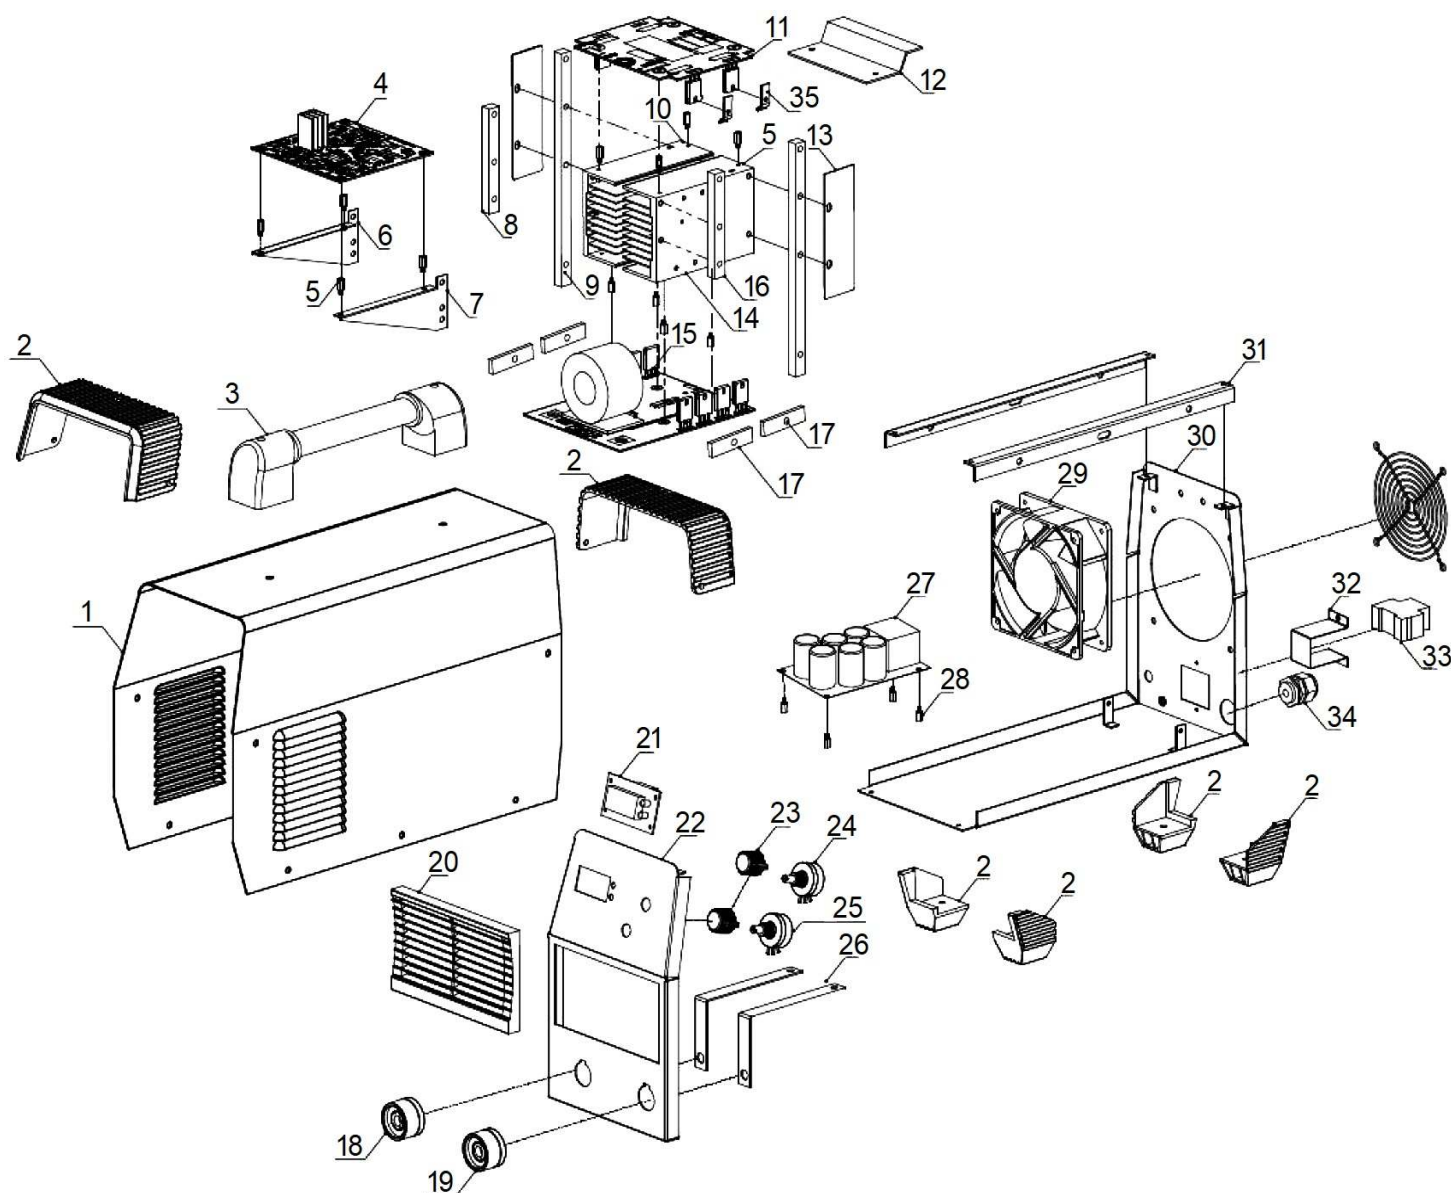

## Взрыв-схема

## Список запчастей

№	Код детали	Описание	Кол
1	20135-00310-00	Ручка	1
2	20129-00054-00	Корпус	1
3	34040-00551-00	Переключатель	1
4	31034-00151-00	Сварочный разъем	1
5	31034-00150-00	Сварочный разъем	1
6	33369-00246-01	Передняя панель	1
7	70005-00237-00	Цифровой дисплей	1
8	31026-00212-00	Регулятор	1
9	70006-00205-00	Потенциометр	1
10	70002-02588-00	Болт	4
11	20137-00280-00	Плата нижняя	1
12	33155-00148-00	Вентилятор	1
13	33013-00249-01	Основная плата	1
14	33275-00086-00	Резиновая ножка	4
15	70002-02551-00	Втулка кабеля питания	1
16	31026-00290-00	Выключатель	1

№	Код детали	Описание	Кол
17	33155-00148-00	Решетка вентилятора	1
18	20137-00276-00	Плата верхняя	1
19	33624-00091-00	Пластмассовая шпилька	2
20	31022-00155-00	Радиатор (А)	1
21	33624-00107-00	Стойка	1
22	34021-00229-00	Дефлектор	2
23	31022-00156-00	Радиатор (В)	1
24	31022-00158-00	Радиатор (С)	1
25	20137-00284-00	Плата средняя	1
26	33340-00090-00	Алюминиевая шина	1
27	31013-00098-00	Трансформатор	1
28	20249-00268-00	Кронштейн	1
29	33624-00122-00	Стойка	2
30	20137-00285-00	Пластина	1
31	33292-00023-00	Соединитель	2
32	70009-00905-00	Зажим	2

### Габаритные размеры

 <sup>®</sup> **POWER**