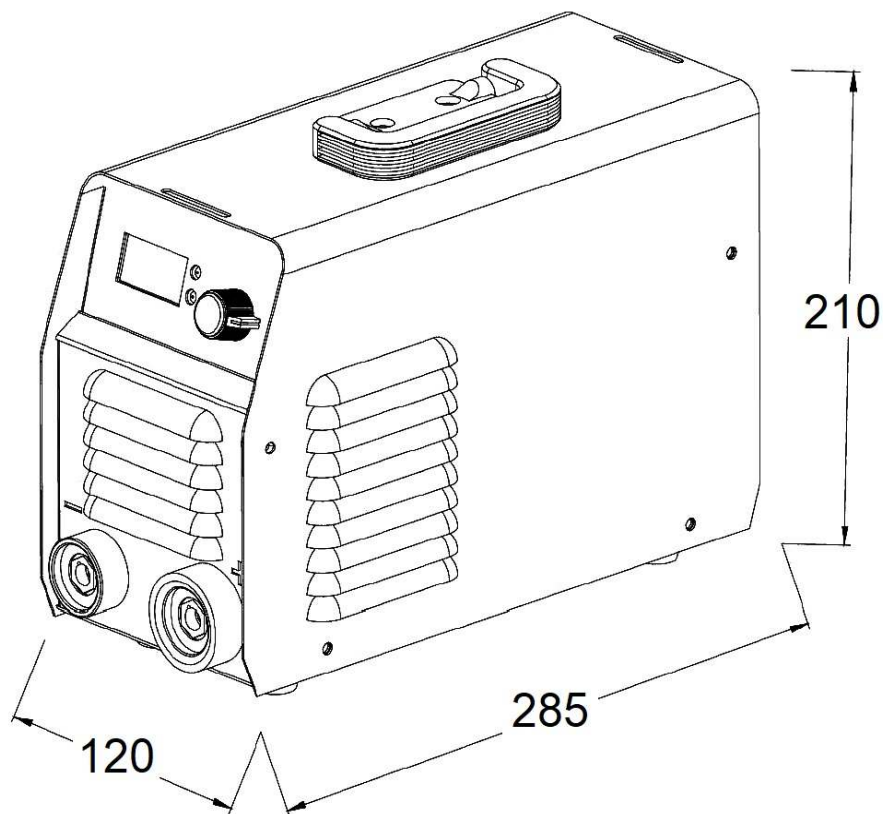

## Взрыв-схема

## Список запчастей

№	Код детали	Описание	Кол
1	20135-00310-00	Ручка	1
2	20129-00054-00	Корпус	1
3	34040-00551-00	Переключатель	1
4	31034-00151-00	Сварочный разъем	1
5	31034-00150-00	Сварочный разъем	1
6	33369-00246-01	Передняя панель	1
7	70005-00237-00	Цифровой дисплей	1
8	31026-00212-00	Регулятор	1
9	70006-00205-00	Потенциометр	1
10	70002-02588-00	Болт	4
11	20137-00280-00	Плата нижняя	1
12	33155-00148-00	Вентилятор	1
13	33013-00249-01	Основная плата	1
14	33275-00086-00	Резиновая ножка	4
15	70002-02551-00	Втулка кабеля питания	1
16	31026-00290-00	Выключатель	1

№	Код детали	Описание	Кол
17	33155-00148-00	Решетка вентилятора	1
18	20137-00276-00	Плата верхняя	1
19	33624-00091-00	Пластмассовая шпилька	2
20	31022-00155-00	Радиатор (А)	1
21	33624-00107-00	Стойка	1
22	34021-00229-00	Дефлектор	2
23	31022-00156-00	Радиатор (В)	1
24	31022-00158-00	Радиатор (С)	1
25	20137-00284-00	Плата средняя	1
26	33340-00090-00	Алюминиевая шина	1
27	31013-00098-00	Трансформатор	1
28	20249-00268-00	Кронштейн	1
29	33624-00122-00	Стойка	2
30	20137-00285-00	Пластина	1
31	33292-00023-00	Соединитель	2
32	70009-00905-00	Зажим	2

### Габаритные размеры

 <sup>®</sup> **POWER**