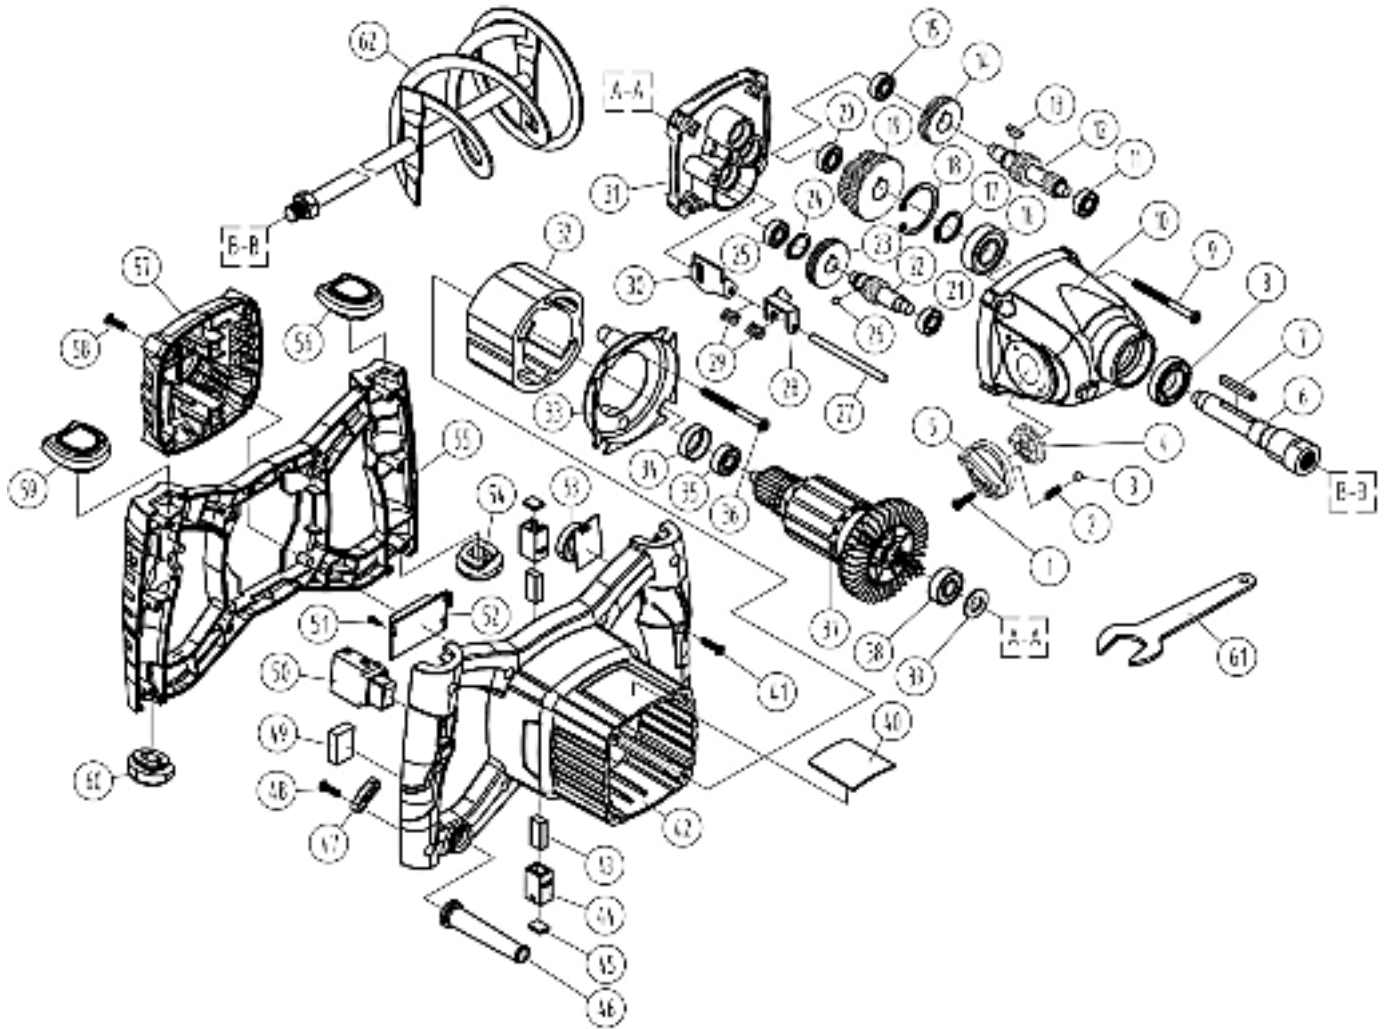

Схема и детали сборки миксера МЭ-2 1400ЭМ

| №поз. | Артикул | Наименование | №поз. | Артикул | Наименование |
|-------|---------|--------------------------------|-------|---------|----------------------------|
| 1 | 220500 | Винт | 32 | 220521 | Статор |
| 2 | 220501 | Пружина | 33 | 220522 | Диффузор |
| 3 | 219220 | Шарик Ø5мм | 34 | 220523 | Обойма подшипника |
| 4 | 220502 | Переключатель скорости | 35 | 224219 | Подшипник 608ZZ |
| 5 | 220503 | Ручка переключателя скорости | 36 | 220524 | Винт |
| 6 | 220504 | Шпиндель | 37 | 220525 | Ротор |
| 7 | 220505 | Шпонка | 38 | 231307 | Подшипник 6000RS |
| 8 | 220506 | Сальник | 39 | 220526 | Пыльник |
| 9 | 220507 | Винт | 40 | 220527 | Этикетка |
| 10 | 220508 | Корпус редуктора | 41 | 220528 | Винт |
| 11 | 218219 | Подшипник 698ZZ | 42 | 220529 | Корпус мотора |
| 12 | 220509 | Вал ведомый | 43 | 220530 | Щетка 16*10*6мм |
| 13 | 220510 | Шпонка | 44 | 220531 | Щеткодержатель |
| 14 | 220511 | Шестерня ведомая | 45 | 220532 | Крышка щеткодержателя |
| 15 | 218219 | Подшипник 698ZZ | 46 | 220533 | Муфта шнура питания |
| 16 | 236129 | Подшипник 6003RS | 47 | 220534 | Зажим шнура питания |
| 17 | 220512 | Кольцо стопорное наружн. Ø16мм | 48 | 220535 | Винт |
| 18 | 219100 | Кольцо стопорное внутр. Ø35мм | 49 | 220536 | Конденсатор 0.33µFМ*2-250V |
| 19 | 220513 | Шестерня сдвоенная | 50 | 220537 | Выключатель |
| 20 | 231214 | Подшипник 699ZZ | 51 | 220538 | Винт |
| 21 | 218219 | Подшипник 698ZZ | 52 | 220539 | Блок электронный |
| 22 | 220514 | Вал ведущий | 53 | 220540 | Регулятор оборотов |
| 23 | 220515 | Шестерня ведущая | 54 | 220541 | Заглушка (№54,56,59,60) |
| 24 | 219233 | Кольцо стопорное наружн. Ø12мм | 55 | 220542 | Крышка рукоятки |
| 25 | 218219 | Подшипник 698ZZ | 56 | 220543 | Заглушка |
| 26 | 217010 | Шарик Ø3мм | 57 | 220544 | Крышка корпуса мотора |
| 27 | 220516 | Направляющая Ø5*75мм | 58 | 220545 | Винт |
| 28 | 220517 | Вилка переключателя | 59 | 220546 | Заглушка |
| 29 | 220518 | Пружина переключателя | 60 | 220547 | Заглушка |
| 30 | 220519 | Пластина переключателя | 61 | 220548 | Ключ |
| 31 | 220520 | Щит промежуточный | 62 | 220549 | Насадка перемешивающая |