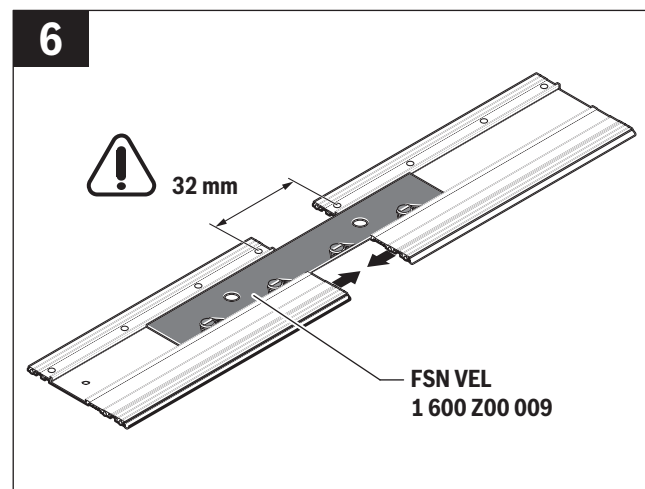

FSN-OFA/32

Robert Bosch Power Tools GmbH
70538 Stuttgart
Germany
www.bosch-pt.com
1 609 92A 3AC (2016.11) PS / 2

1 609 92A 3AC

FSN

800 | 1100 | 1600 | 2100 | 3100