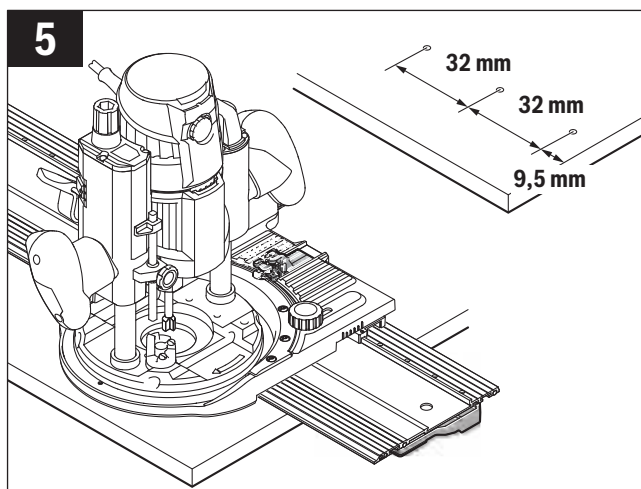

FSN-OFA/32

Robert Bosch Power Tools GmbH
70538 Stuttgart
Germany
www.bosch-pt.com
1 609 92A 3AC (2016.11) PS / 2

1 609 92A 3AC

FSN

800 | 1100 | 1600 | 2100 | 3100