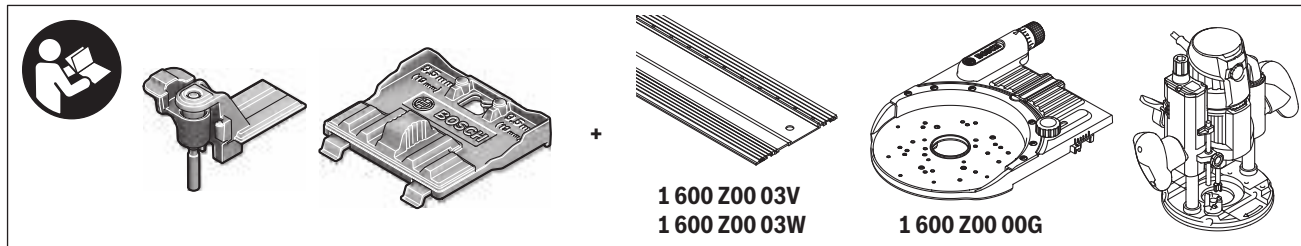

FSN-OFA/32

Robert Bosch Power Tools GmbH
70538 Stuttgart
Germany
www.bosch-pt.com
1 609 92A 3AC (2016.11) PS / 2

1 609 92A 3AC

FSN

800 | 1100 | 1600 | 2100 | 3100