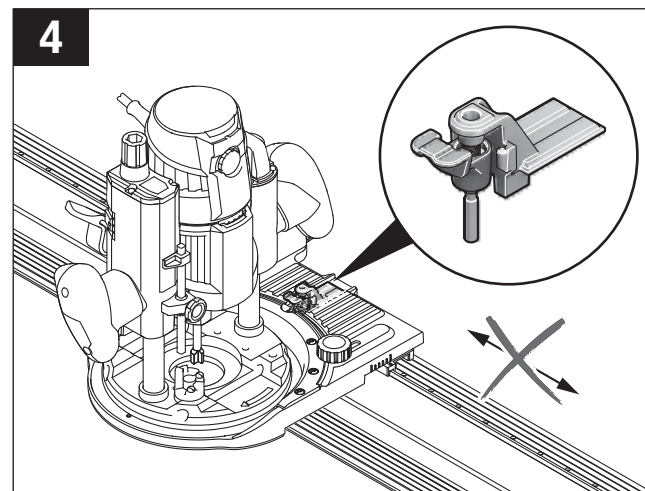

FSN-OFA/32

Robert Bosch Power Tools GmbH
70538 Stuttgart
Germany
www.bosch-pt.com
1 609 92A 3AC (2016.11) PS / 2

1 609 92A 3AC

FSN

800 | 1100 | 1600 | 2100 | 3100