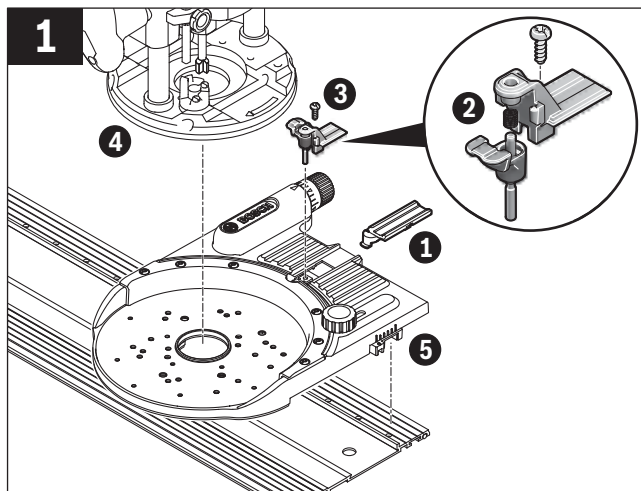

FSN-OFA/32

Robert Bosch Power Tools GmbH
70538 Stuttgart
Germany
www.bosch-pt.com
1 609 92A 3AC (2016.11) PS / 2

1 609 92A 3AC

FSN

800 | 1100 | 1600 | 2100 | 3100