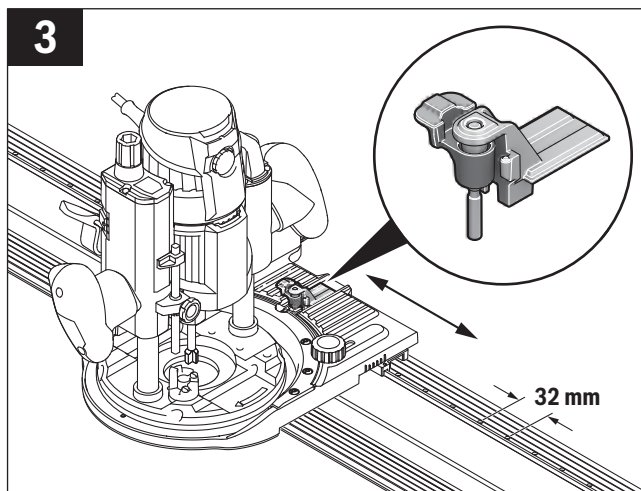

FSN-OFA/32

Robert Bosch Power Tools GmbH
70538 Stuttgart
Germany
www.bosch-pt.com
1 609 92A 3AC (2016.11) PS / 2

1 609 92A 3AC

FSN

800 | 1100 | 1600 | 2100 | 3100