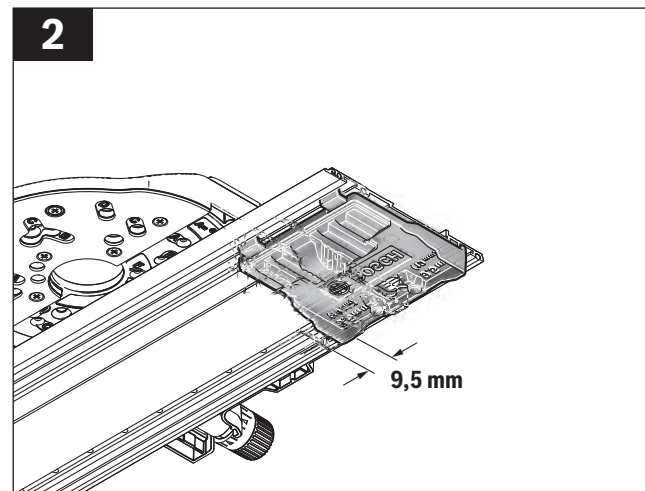

FSN-OFA/32

Robert Bosch Power Tools GmbH
70538 Stuttgart
Germany
www.bosch-pt.com
1 609 92A 3AC (2016.11) PS / 2

1 609 92A 3AC

FSN

800 | 1100 | 1600 | 2100 | 3100