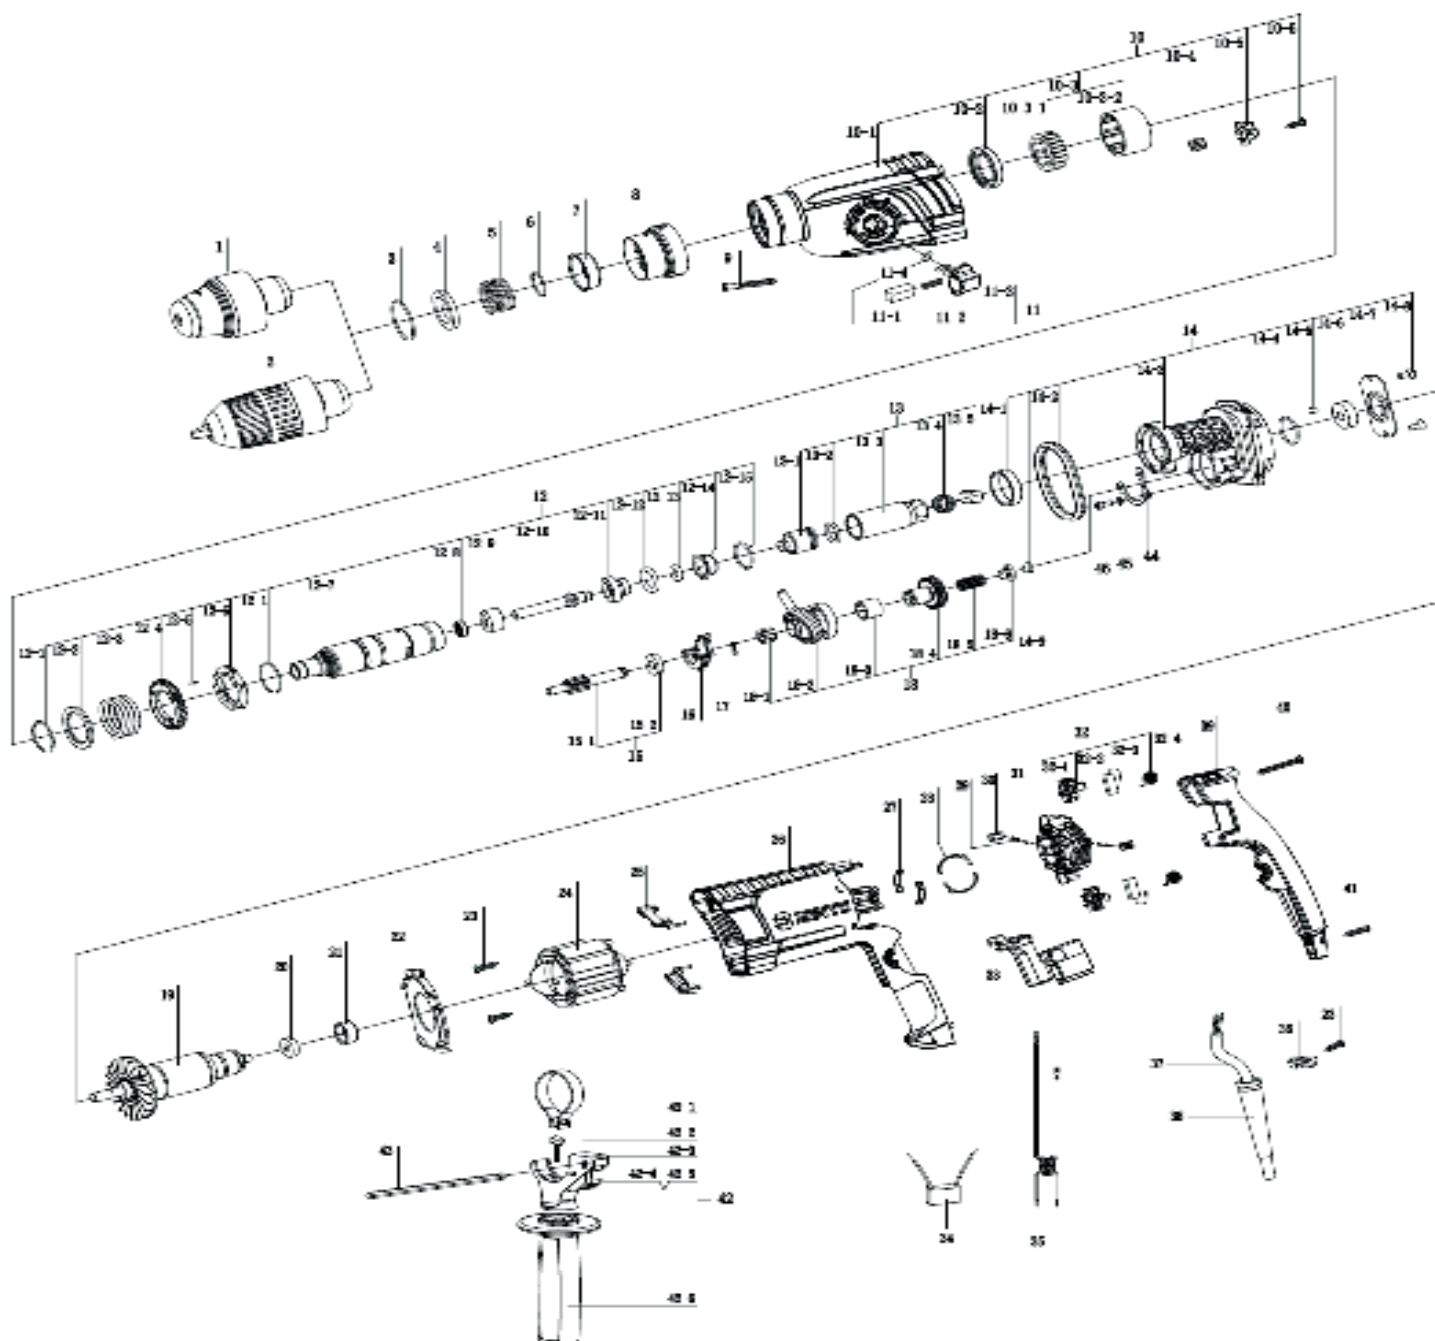

РИСУНОК А
АРТИКУЛ: 140 30 1330

#	АРТИКУЛ	ОПИСАНИЕ	КОЛ-ВО
1	013538724	Патрон быстрьюемный в сборе	1
2	013538725	Патрон механический	1
3	013538726	Упорное кольцо	1
4	013538727	Стопорное кольцо	1
5	013538728	Пружина быстрьюема	1
6	013538729	Упорное кольцо	1