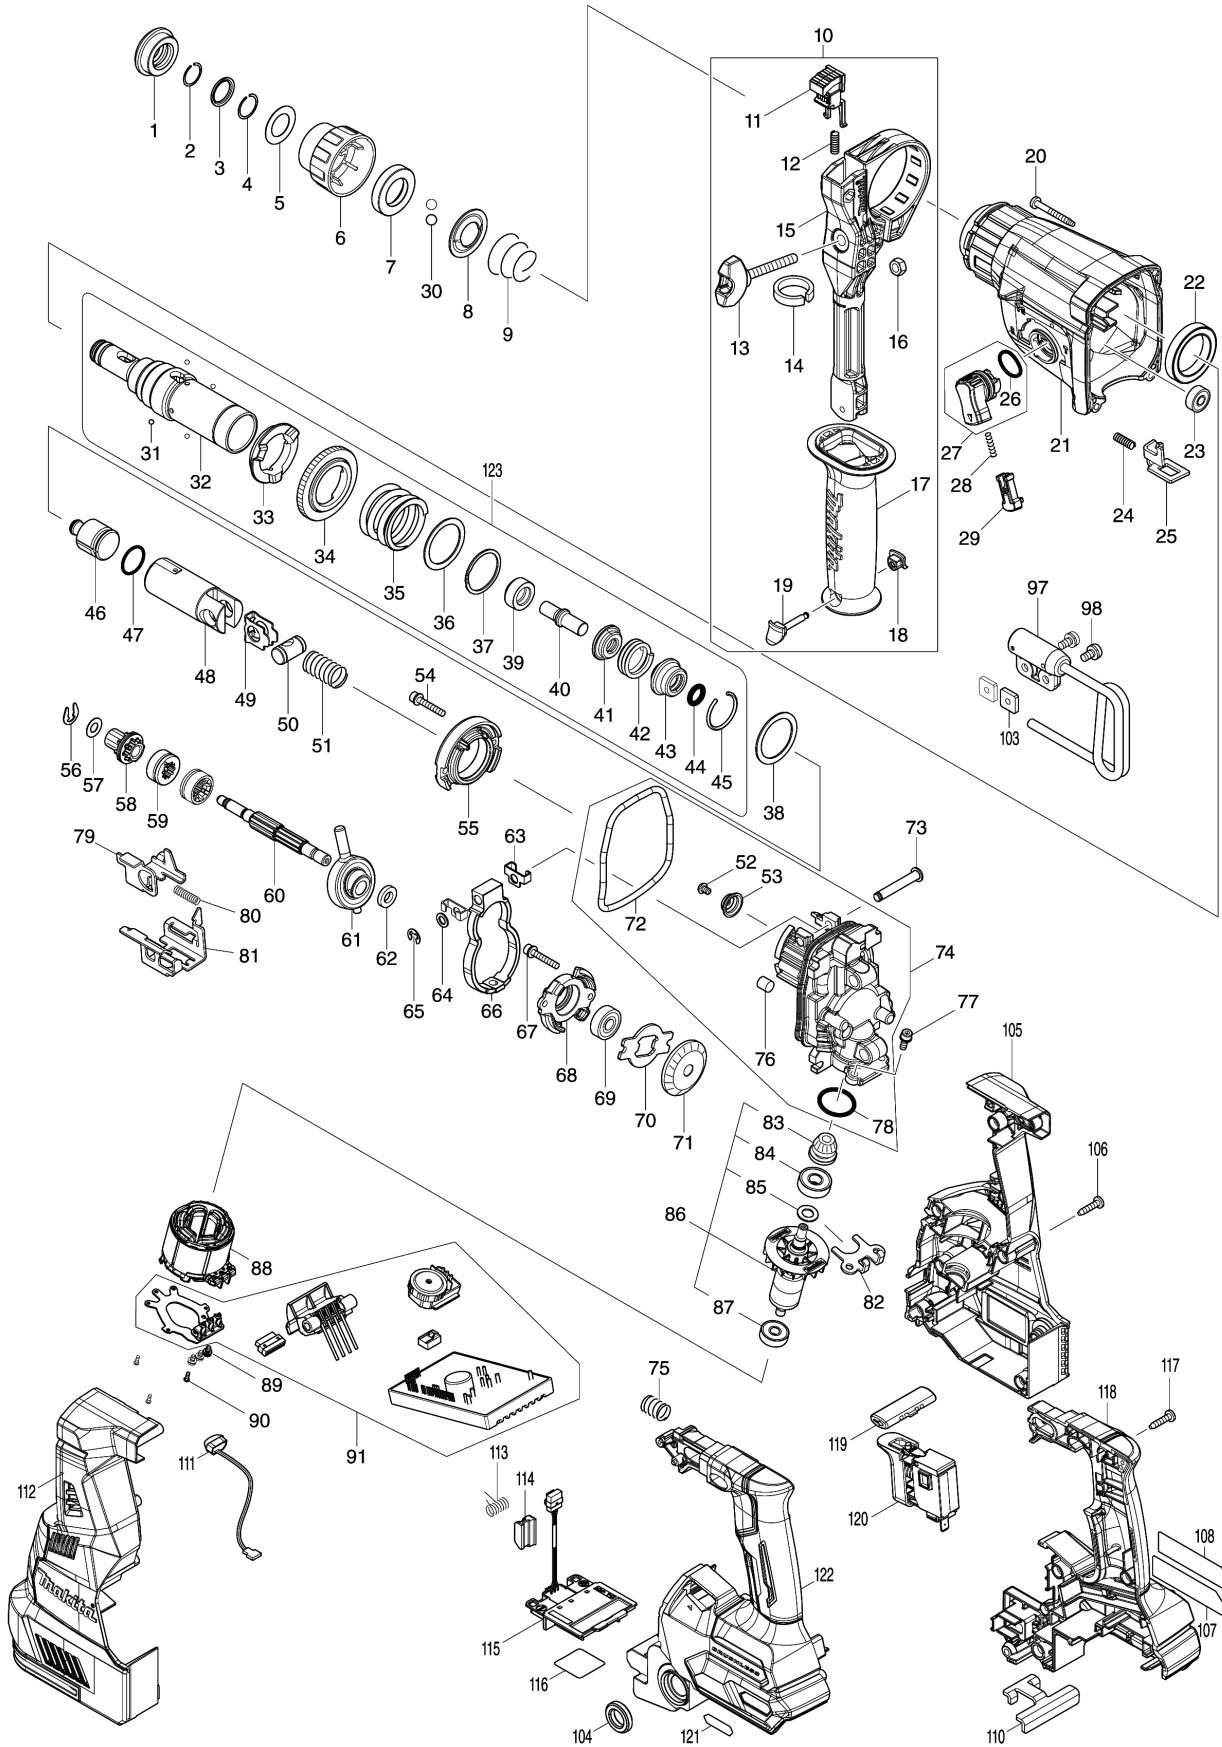

Model No.HR003G 28MM CRDLS COMBINATION HAMMER

Model No.HR003G 28MM CRDLS COMBINATION HAMMER

Item	Parts No.	Description	I/C	Qty	New/Old	Opt. 1	Opt. 2	Note
001	286288-8	CAP 35		1				
002	233989-9	RING SPRING 14		1				
003	346834-0	WASHER 16		1				
004	233992-0	RING SPRING 15		1				
005	267114-0	FLAT WASHER 17		1				
006	455393-4	CHUCK COVER		1				
007	325813-1	RING 21		1				
008	346177-0	GUIDE WASHER		1				
009	233916-6	CONICAL COMP. SPRING 21-29		1				
010	126882-3	GRIP ASSEMBLY		1				
D10		INC. 11-19						
011	144959-2	LOCK BUTTON COMPLETE		1				
012	233360-7	COMPRESSION SPRING 4		1				
013	265625-9	THUMB SCREW M6X50		1				
014	422258-5	SPONGE SHEET		1				
015	458355-1	SIDE HANDLE BASE		1				
016	931302-2	HEX. NUT M6		1				
017	458357-7	GRIP 36		1				
018	422255-1	CAP		1				
019	161838-9	FIX PIN		1				
020	266351-3	TAPPING SCREW 4X35		4				
021	144965-7	GEAR HOUSING COMPLETE		1				
C10	213345-9	OIL SEAL 25		1				
C20	331890-3	CUP SLEEVE		1				
022	211294-4	BALL BEARING 6806LLU		1				
023	211012-0	BALL BEARING 606ZZ		1				
024	233360-7	COMPRESSION SPRING 4		1				
025	347228-2	LOCK PLATE		1				
026	213278-8	O RING 17		1				
027	135961-6	CHANGE LEVER ASSY		1				
D10		INC. 26						
028	234264-6	COMPRESSION SPRING 3		1				
029	457709-9	LOCK BUTTON		1				
030	216022-2	STEEL BALL 7.0		2				
031	216019-1	STEEL BALL 3		4				
032	142972-4	TOOL HOLDER COMPLETE		1				
C10	213344-1	OIL SEAL 9		1				
033	332139-4	DRIVING FLANGE		1				
034	227360-7	SPUR GEAR 51		1				
035	234148-8	COMPRESSION SPRING 31		1				
036	267153-0	FLAT WASHER 30		1				
037	257932-4	SPIRO LOCK WASHER 30		1				