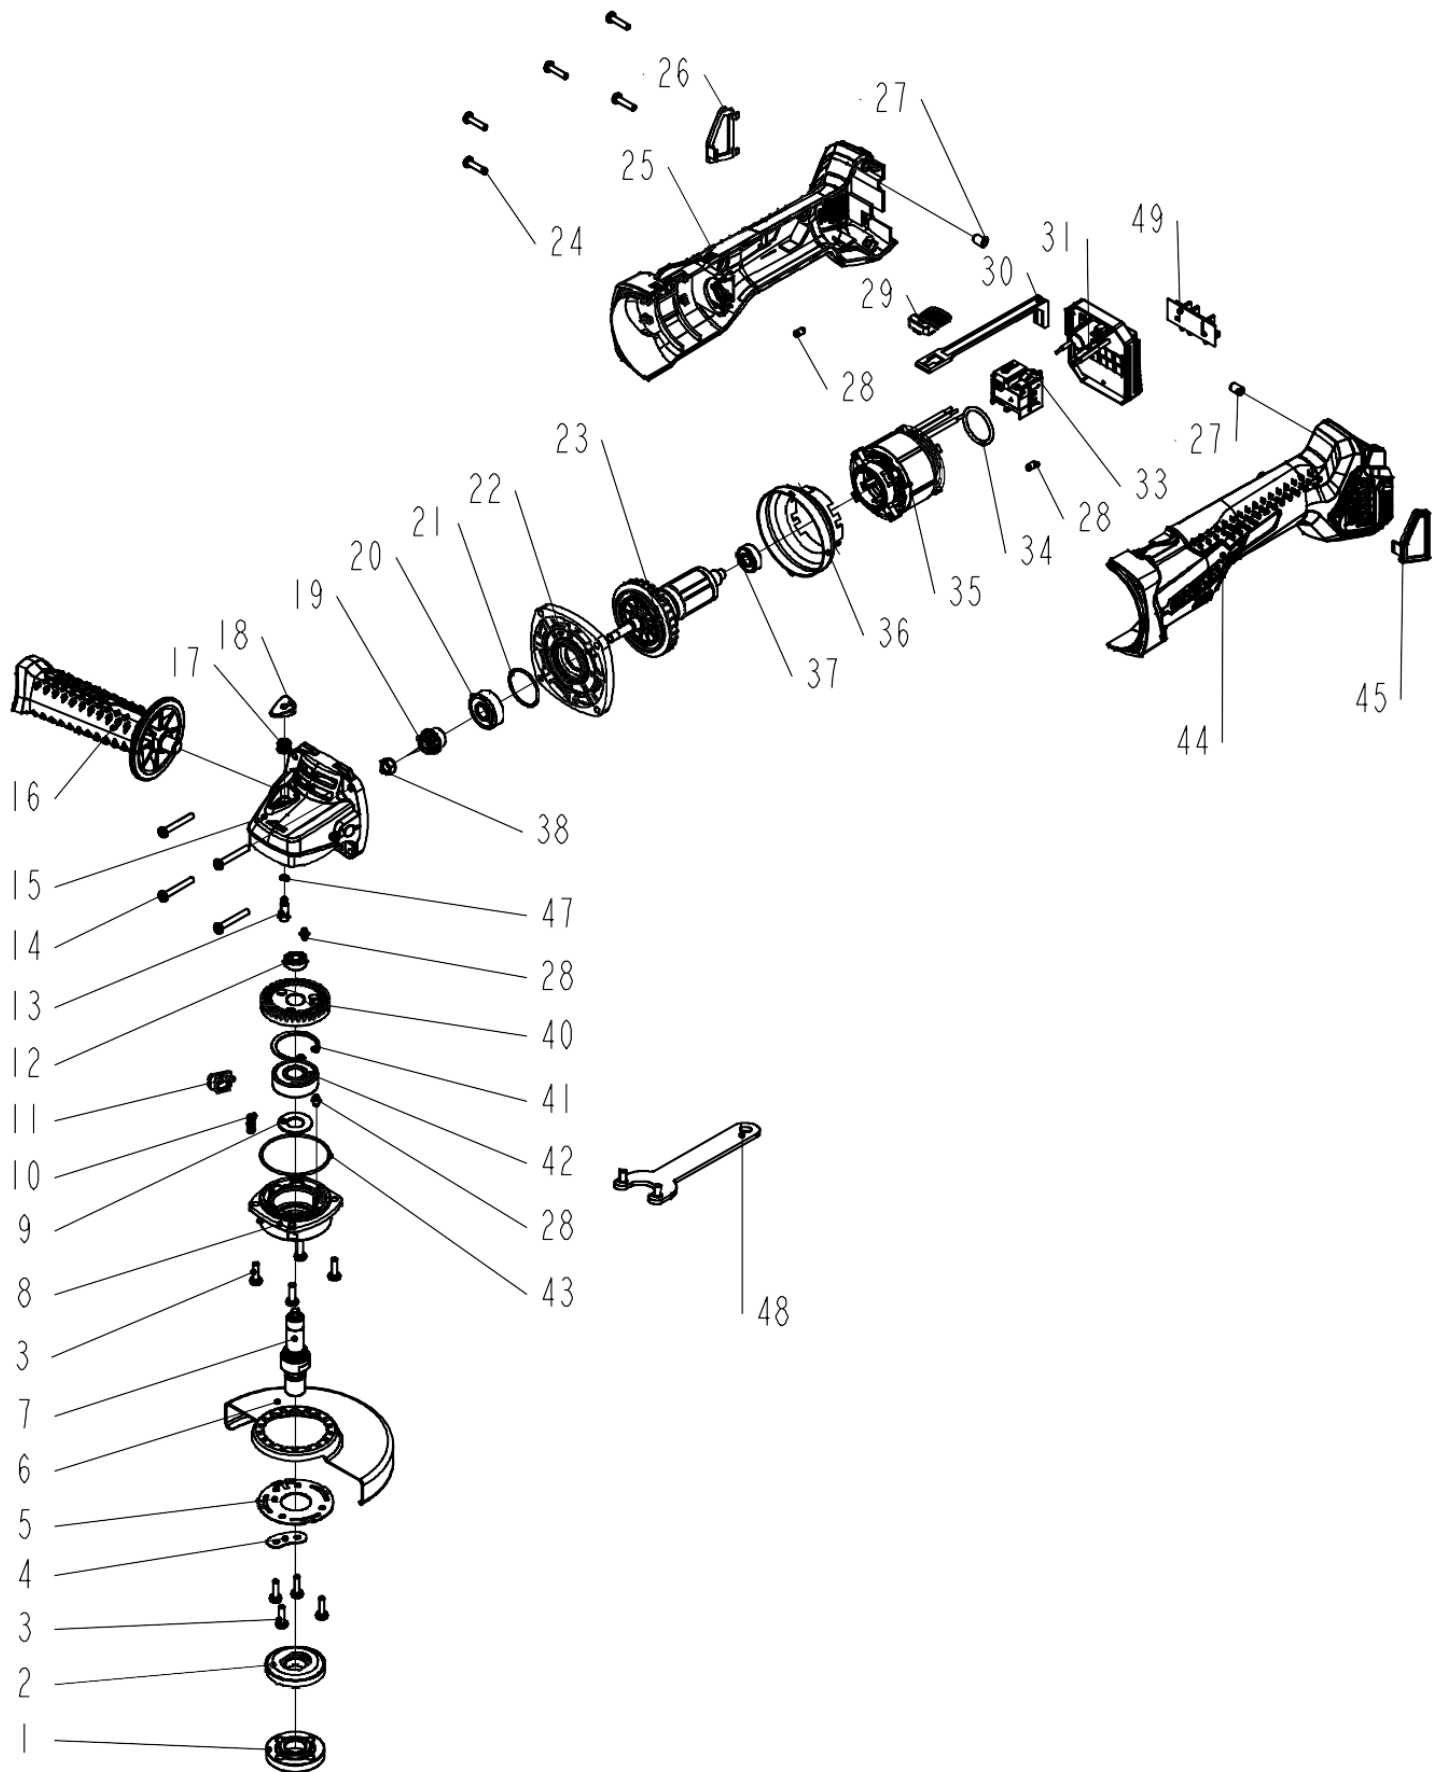

CROWN

Angle grinder
023001

023001-01-C1 20V
VERSION:BI DATE:20190506

СТ23001-125НХ

| | | | | |
|------|-------------|---|---|--|
| 1*** | 32810100601 | Наружный фланец \ ф115\ф125 | 1 | |
| 2*** | 32606200101 | Внутренний фланец \ ф115\ф125 | 1 | |
| 3 | 34819200101 | Винт \ М4х14 | 8 | |
| 4 | 33533000101 | Фланцевая шайба | 1 | |
| 5 | 33523500101 | Защитная крышка диска | 1 | |
| 6*** | 33523400101 | Кожух предохранительный ф125 | 1 | |
| 7*** | 33253000101 | Шпиндель\М14 | 1 | |
| 8 | 33845400101 | Крышка редуктора | 1 | |
| 9 | 34807800101 | шайба | 1 | |
| 10 | 35230700101 | пружина | 1 | |
| 11 | 30292800301 | Кнопка блокировки предохранителя безопасности | 1 | |
| 12 | 35406800101 | Шарикоподшипник\696.2 Z | 1 | |
| 13 | 32854200101 | Стопорный штифт шпинделя | 1 | |
| 14 | 34728600401 | Резьбовой Винт\ST4x28F | 4 | |
| 15 | 33845300101 | редуктор | 1 | |
| 16 | 30239700201 | Дополнительная рукоятка | 1 | |
| 17 | 35230500101 | Пружина замка шпинделя | 1 | |
| 18 | 30280200301 | Кнопка блокировки шпинделя | 1 | |
| 19 | 33103300101 | Шестерня Z10 | 1 | |
| 20 | 35400902301 | Шарикоподшипник\629.2 RS | 1 | |
| 21 | 32027200101 | уплотнительное кольцо | 1 | |
| 22 | 33845500101 | Крышка редуктора | 1 | |
| 23 | 23834400101 | Якорь в сборе | 1 | |
| 24 | 34728100601 | Резьбовой Винт\ST4x16F | 5 | |
| 25 | 30240500101 | Корпус правый | 1 | |
| 26 | 30240700101 | Пылезащитная крышка (справа) | 1 | |
| 27 | 32048100101 | Резиновый штырь\ф6х10 | 2 | |
| 28 | 32033000101 | Резиновый штырь\ф4. 2х8 | 4 | |
| 29 | 30241000101 | Кнопочный выключатель | 1 | |
| 30 | 30240900101 | Переключатель скользящий | 1 | |
| 31 | 20905200101 | печатная плата | 1 | |
| 33 | 36422400101 | выключатель | 1 | |
| 34 | 32048400101 | уплотнительное кольцо | 1 | |
| 35 | 23636900101 | Статор | 1 | |
| 36 | 30240800101 | Дефлектор | 1 | |
| 37 | 35400602401 | Шарикоподшипник\607.2 RS | 1 | |