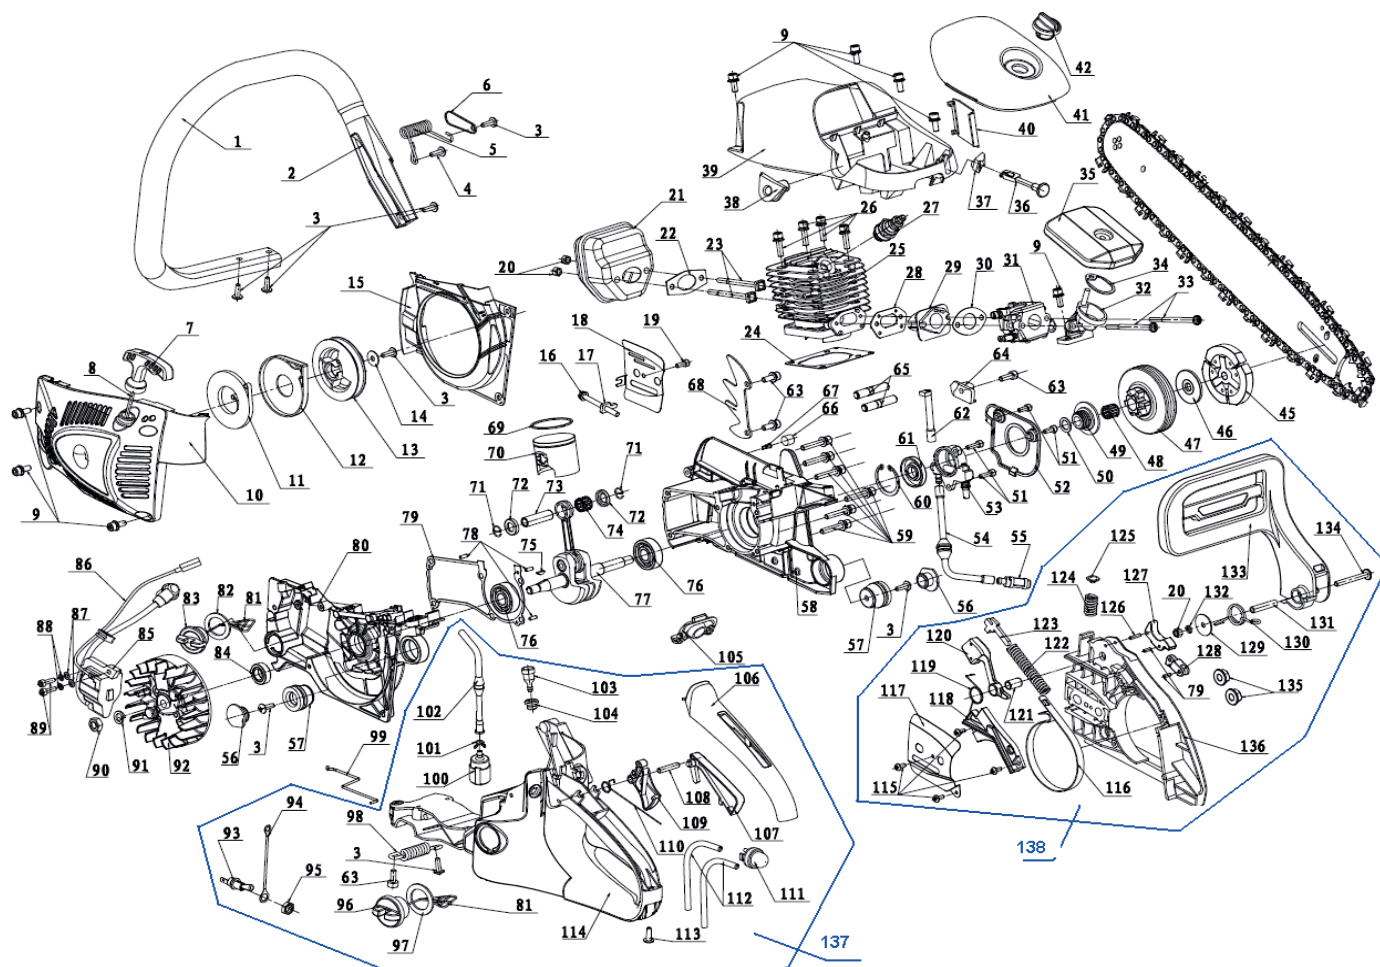

PT 4016 Imperial

ПИЛА ЦЕПНАЯ БЕНЗИНОВАЯ

АРТИКУЛ: 220 10 5535

EAN8-20058401

РЕЛИЗ: 08.2016

ДЕТАЛИРОВКА ИЗДЕЛИЯ

PATRIOT

#	АРТИКУЛ	ОПИСАНИЕ	КОЛ-ВО
1	001013288	Оболочка передней рукоятки	1
2	001013289	Передняя рукоятка	1
1-2	001013290	Передняя рукоятка в сборе	1
3	001013291	Винт ST4,9x14	8
4	001013292	Винт M5x16	1
5	001013293	Пружина передней рукоятки	1
6	001013294	Пластина пружины	1
7	001013295	Ручка стартера	1
8	001013296	Шнур стартера	1
9	001013297	Винт M5x16	8
10	001013298	Крышка стартера	1
11	001013299	Пружина стартера	1
12	001013300	Крышка пружины стартера	1
13	001013301	Катушка шнура стартера	1
14	001013302	Шайба ф5,3x16x1	1
3,7,8,10-14	001013303	Стартер в сборе	1
15	001013304	Кожух маховика	1
16	001013305	Регулировочный винт натяжения цепи	1
17	001013306	Регулировочная гайка натяжения цепи	1
16-17	001013307	Натяжитель цепи в сборе	1
18	001013308	Прижимная планка шины левая	1
19	001013309	Винт M4x8	1