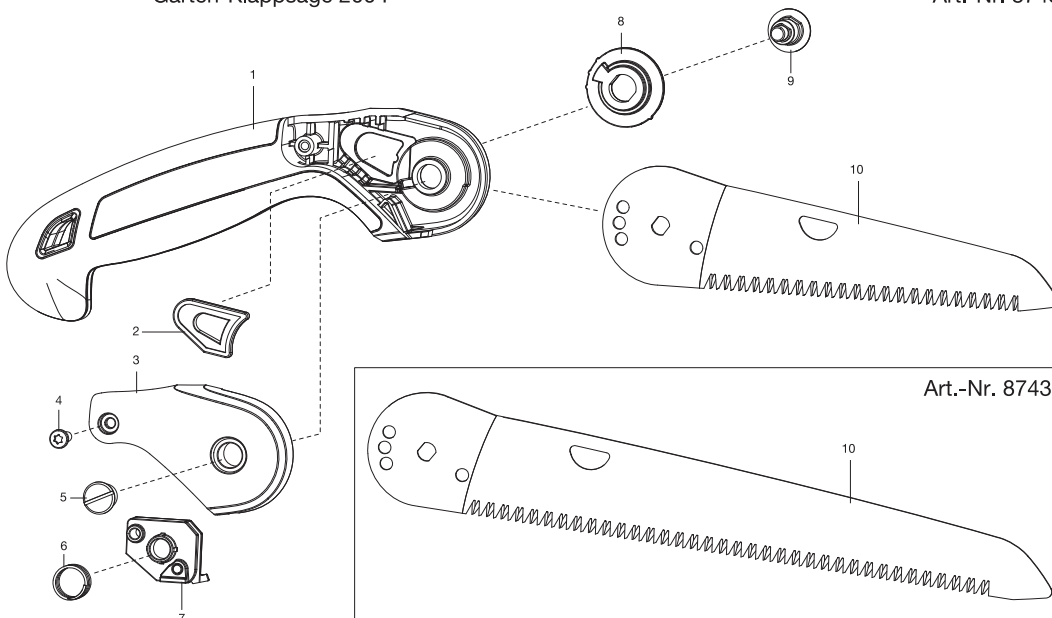

GARDENA Garten-Klappsäge 135 P
Garten-Klappsäge 200 P

Art.-Nr. 8742
Art.-Nr. 8743