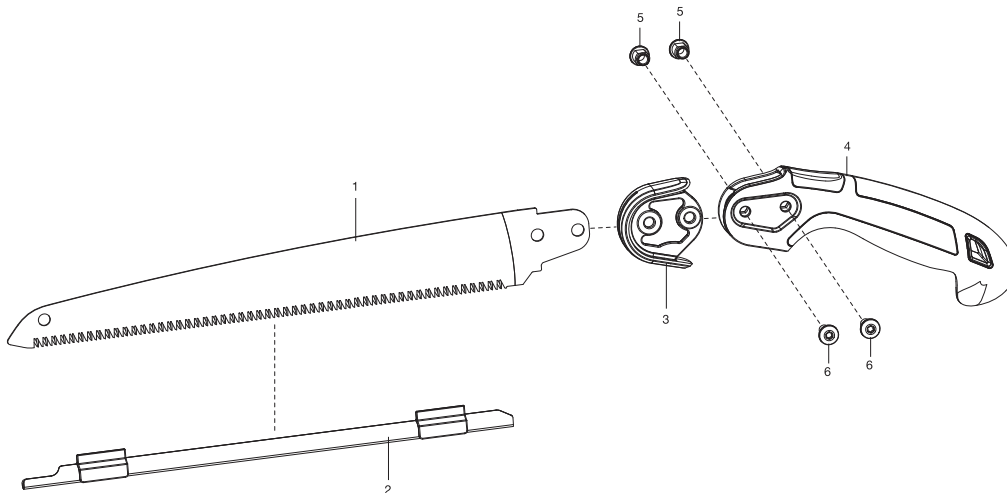

GARDENA Gartensäge 300 P

Art.-Nr. 8745