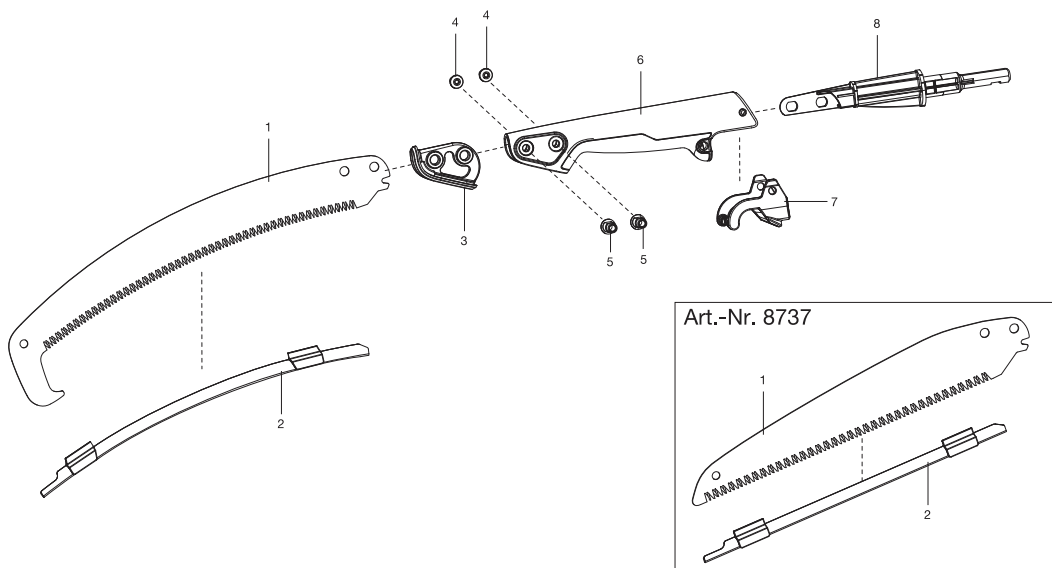

GARDENA cs Gartensäge 300 PP
cs Gartensäge 300 PP gebogen
cs Gartensäge 300P gebogen

Art.-Nr. 8737
Art.-Nr. 8738
Art.-Nr. 8739