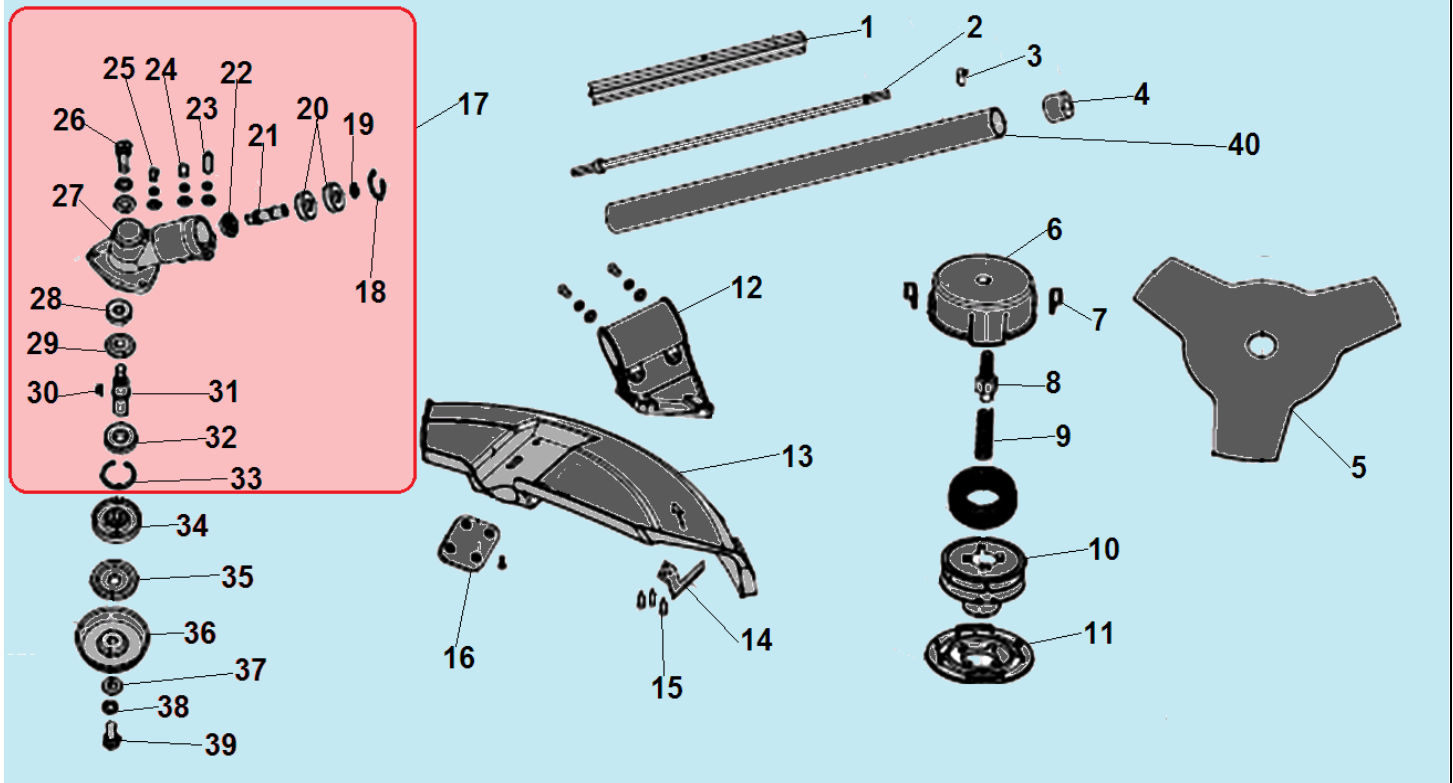

№	Артикул	Наименование	К-во	№	Артикул	Наименование	К-во
1	1FG844101	Направляющая вала	1	21	1FJ415201	Вал входной	1
2	1ML119104	Гибкий вал	1	22	1FL732201	Ведущая шестерня	1
3	1EU318901	Винт 4,8x8	1	23	1ES118301	Болт М5x25	1
4	1SP370101	Упорная втулка	1	24	1ET438203	Болт М5x12	1
5	1FC532101	Нож для травы	1	25	1ET439802	Болт	1
6	4SL211201	Корпус триммерной головки	1	26	1EL423202	Болт М8x12	1
7	4LE108101	Направляющая лески	2	27	4LE110301	Корпус редуктора	1
8	1FG743101	Болт крепления головки	1	28	1EC132229	Подшипник 608	1
9	1FT191301	Пружина	1	29	1FL632301	Ведомая шестерня	1
10	1SQ824213	Катушка для лески	1	30	1EE112301	Шпонка 3x3,8x10	1
11	4SG452101	Крышка головки	1	31	1FJ106201	Выходной вал	1
12	4LE112102	Кронштейн кожуха	1	32	1EC112207	Подшипник 6001	1
13	4SH240106	Защитный кожух	1	33	1EB151013	Стопорное кольцо 28	1
14	1FC520201	Нож кожуха	1	34	1FD200101	Защитная шайба	1
15	1EU125304	Винт 4,2x16	3	35	1FD200201	Шайба крепления ножа	1
16	1FC853101	Пластина кожуха	1	36	1FC044101	Ограничительная чашка	1
<b>17</b>	<b>GFBASSBL1024A</b>	<b>Редуктор комплект</b>	<b>1</b>	37	1ED377123	Шайба	1
18	1EB158013	Стопорное кольцо 24	1	38	1ED114113	Шайба гровер	1
19	1EB212013	Стопорное кольцо 9	1	39	1EL423404	Болт М8x20	1
20	1EC133208	Подшипник 609	2	40	1FG832101	Нижняя половина штанги	1