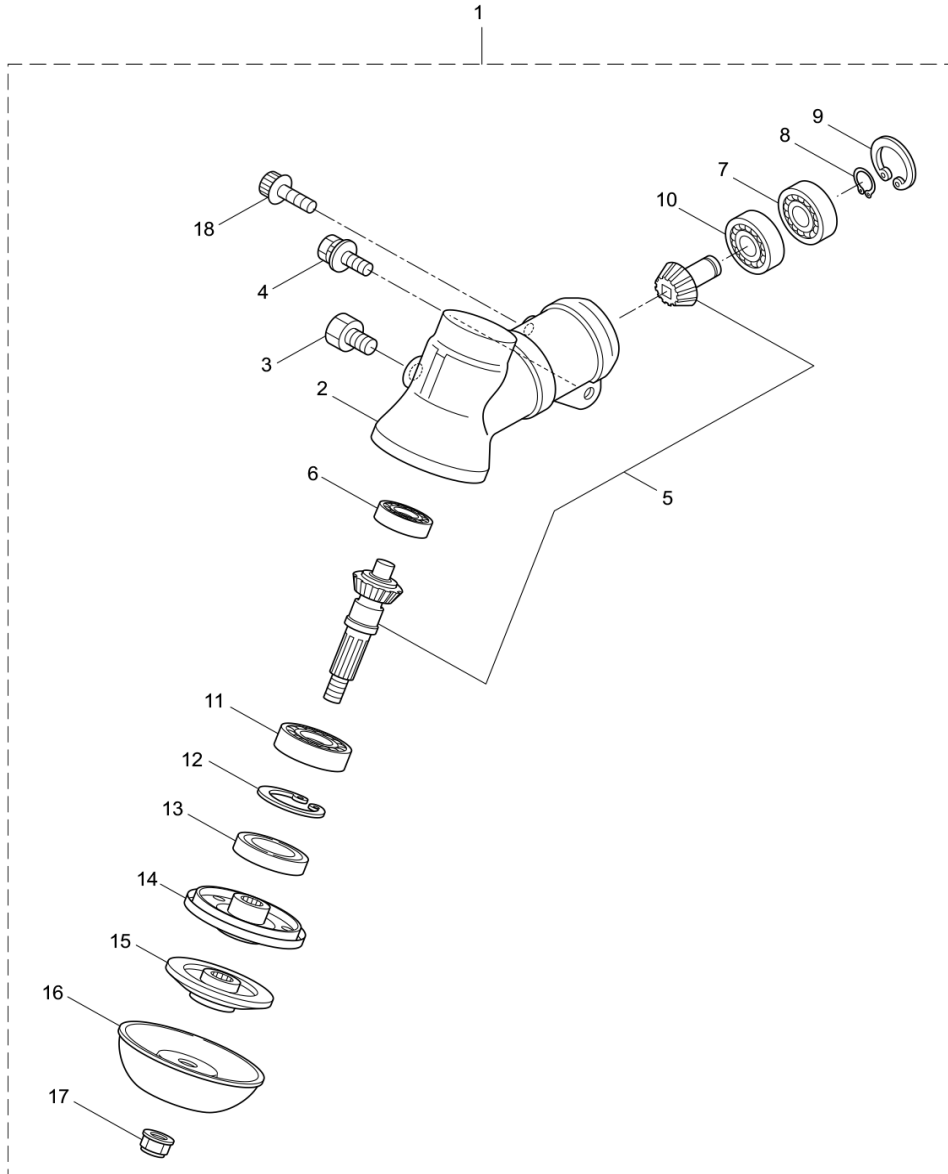

3. GEAR CASE

- 5 -

1

Status	Position	Parts Number	Parts Name	Unit Quantity	Set Unit Quantity	Specification	Remarks	Maker code
	1	234835	GEAR CASE	1		M10ネジ°/6カクアツキ	Incl.2-18	
	2	232833	GEAR CASE	1		キヨウカカ°タ/28		
	3	234109	BOLT	1	5	M8X8	M8x8	
	4	217134	BOLT	1		M6X30	M6x30	
	5	234349	GEAR SET	1		55°/Π6.1 14:19		
	6	014490	BEARING 6000	1		#6000	#6000