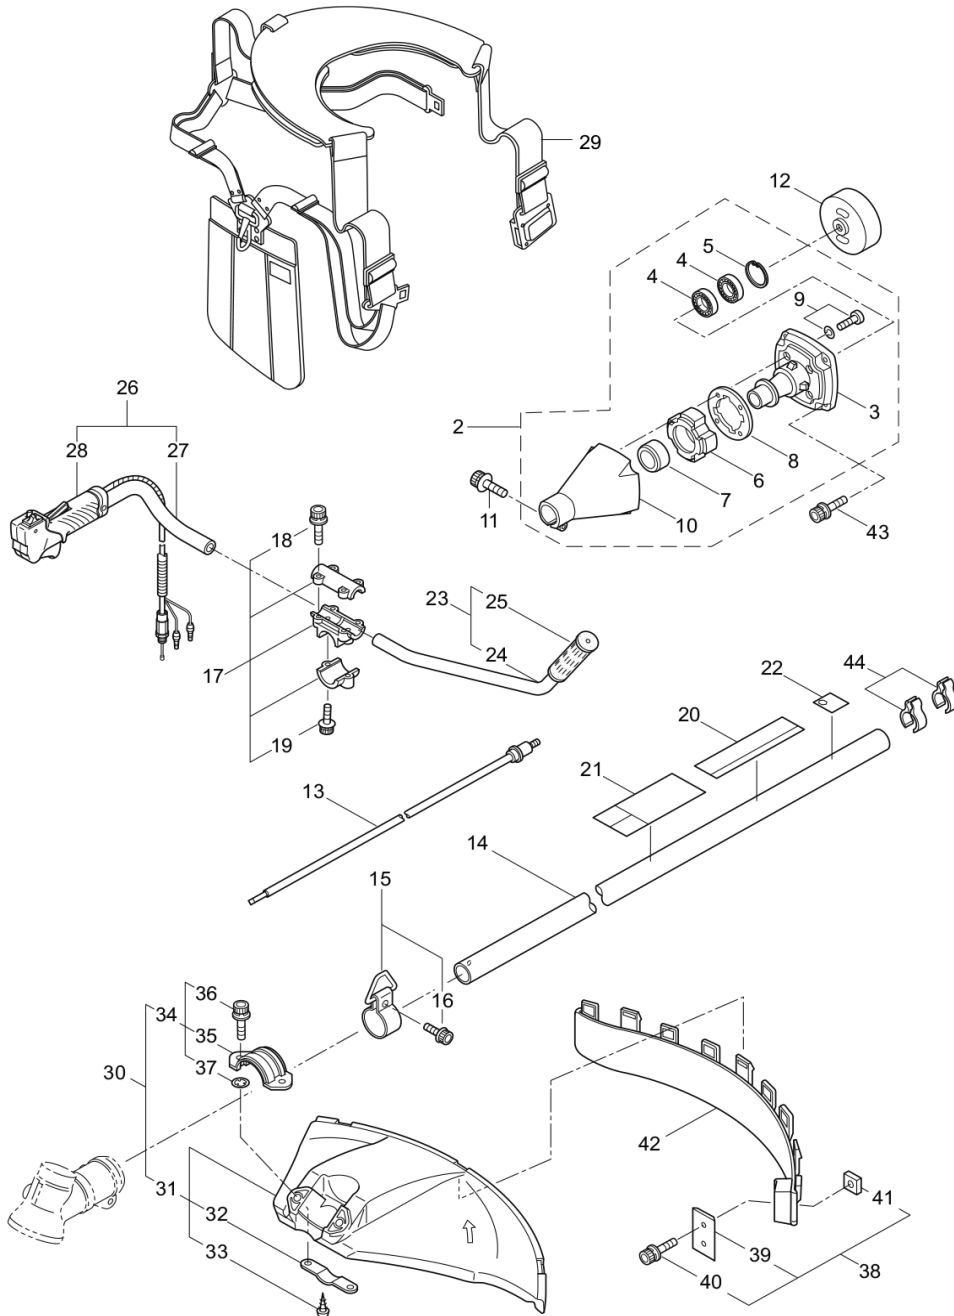

2. MAIN BODY

- 3 -

1

Status	Position	Parts Number	Parts Name	Unit Quantity	Set Unit Quantity	Specification	Remarks	Maker code
	1	364791	BC5021H-RS(EU01)	1				
	2	234162	CLUTCH CASE ASSY	1		B43/B50R(MUS)	Incl.3-10	
	3	234143	CASE BEARING	1				
	4	140474	BEARING 6202 ZZ	2		#6202ZZ	#6202ZZ	
	5	012380	SNAP RING	1		7735	#35	
	6	217045	BUFFER	1				

Status	Position	Parts Number	Parts Name	Unit Quantity	Set Unit Quantity	Specification	Remarks	Maker code
	7	217046	BUFFER	1				
	8	217047	WASHER	1		ﾌﾙ74		
	9	092033	SCREW	4	10	M5X15	M5x15	
	10	227728	OUTER TUBE ADAPTER	1				
	11	217134	BOLT	1		M6X30	M6x30	
	12	211203	CLUTCH DRUM	1		78XM8		
	13	217897	DRIVE SHAFT	1				
	14	217900	OUTER PIPE	1		28XT1.6X1450L		
	15	231887	HANGING BRACKET ASSY	1		(28)ｱｯｼﾞﾌﾞﾙﾄ	Incl.16	
	16	261762	SCREW	1		M5X14ﾌ	M5x14	
	17	231888	HANDLE BRACKET	1		ﾌﾙ28	Incl.18,19	
	18	217138	BOLT	4		M6X25	M6x25	
	19	217134	BOLT	2		M6X30	M6x30	
	20	241697	NAME PLATE	1		BC5021H-RS	BC5021H-RS	
	21	223188	CAUTION MARK	1		CEﾏｰｸ		
	22	225379	LABEL	1		117ﾃﾞｼﾞﾀﾙA	117dBA	
	23	228398	HANDLE A ASSY	1		EOﾀｲﾌﾟ/ﾌﾙﾐﾝﾄﾞ ﾙ	Incl.24,25	
	24	228399	HANDLE	1		(19)XT2.0 EO		
	25	226512	GRIP	1		(19) ｸﾞﾘｯﾌﾟ		
	26	229762	HANDLE ASSY-LEFT	1		EOﾀｲﾌﾟ/ﾌﾙﾐﾝﾄﾞ ﾙ	Incl.27,28	
	27	228401	HANDLE	1		(19)ｽﾘｯﾄ/ｱｯｼﾞ EO		
	28	229763	Throttle Lever Assy (229763)	1				
	29	228086	NEW LARK SHOULDER HARNESS	1				
	30	232092	SAFETY COVER	1		ﾃｯﾊﾟｰ/ｹﾞﾝｼﾞ CEﾌｶ 42	Incl.31-37	
	31	231262	SAFETY COVER	1		ﾃｯﾊﾟｰ/ｹﾞﾝｼﾞ CEﾌｶ 42	Incl.32,33	
	32	237364	THREADED BRACKET	1		42 ｺﾞﾗ		
	33	221580	SCREW	1	10	ﾄﾗｽ 2ｼﾞ ｺﾞﾙ 4X8	4x8	
	34	232093	BRACKET	1		ｷｶｲｼﾚｲﾀｲｲ	Incl.35-37	
	35	223179	BRACKET	1				
	36	220632	CAP SCREW	2		M6X30	M6x30	
	37	231704	WASHER	2		6X13XT1.0 ｷﾞﾗ ﾙ	6x13xt1.0	
	38	231882	CUTTER ASSY	1		ﾘﾖｰﾊﾞ/ﾌﾗｯﾄ	Incl.39-41	
	39	230747	CORD CUTTER	1		ﾘﾖｰﾊﾞ/ﾌﾗｯﾄ		
	40	261250	CAP SCREW	1	5	M5X20	M5x20	
	41	228325	SQUARE NUT	1		M5		
	42	230748	EXTENSION	1		ワﾝﾀｯﾁ ｱｶﾘ/ｱｯｼ		
	43	219113	CAP SCREW	4		M6X20	M6x20	
	44	219161	WIRE GUIDE	2				