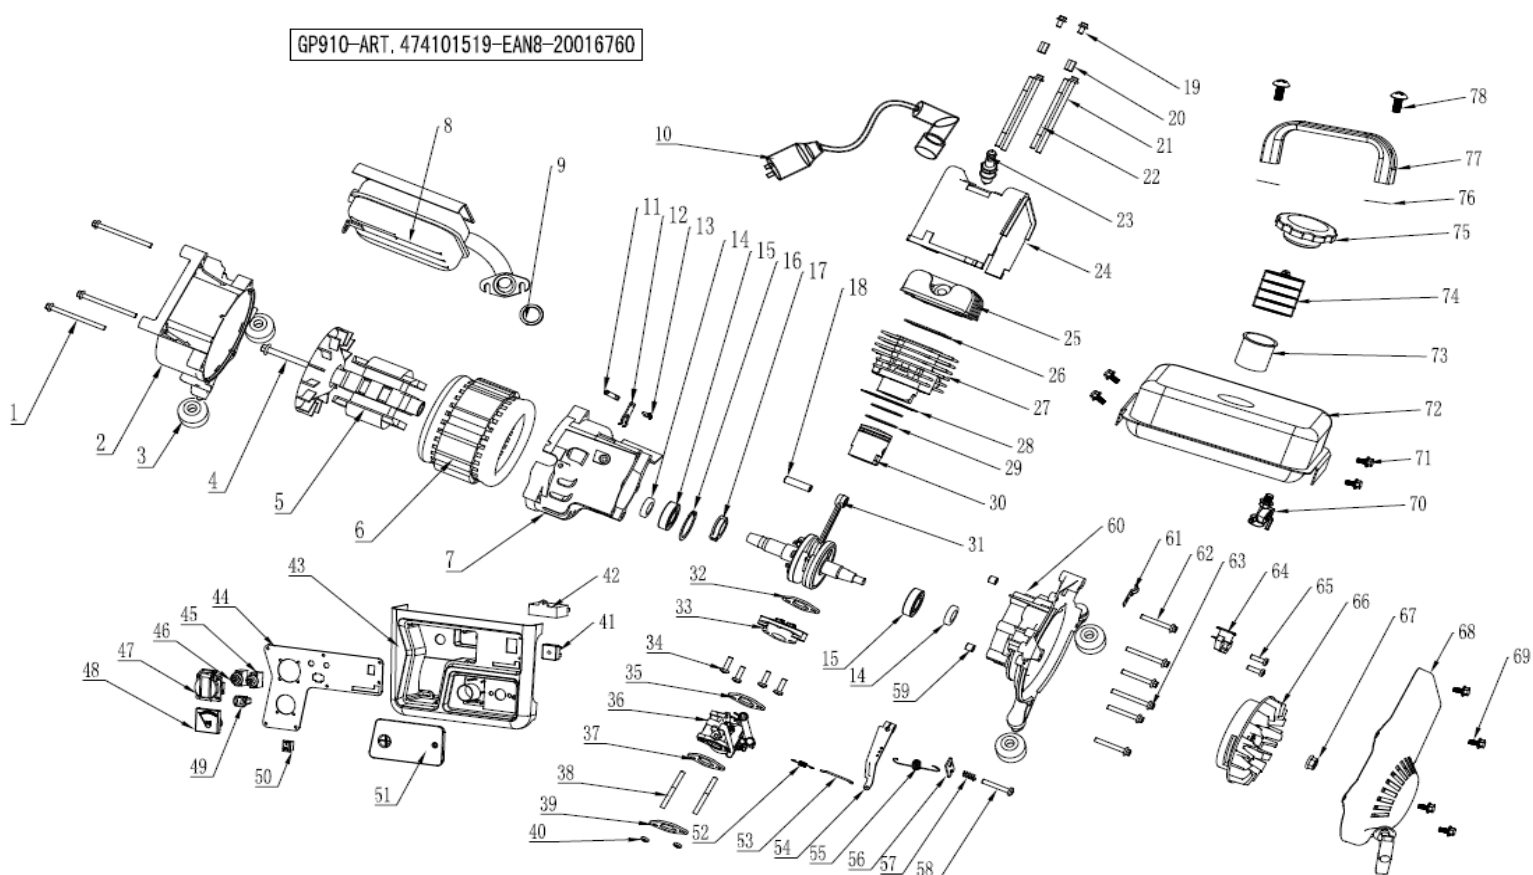

GP 910 ГЕНЕРАТОР

АРТИКУЛ: 474 10 1519

EAN8-20016760

РЕЛИЗ: 08.2015

ДЕТАЛИРОВКА ИЗДЕЛИЯ

PATRIOT

GP910-ART. 474101519-EAN8-20016760

#	артикул 1С	наименование	кол.
1	005011188	Болт М6х75	3
2	005011189	Крышка генератора	1
3	005011190	Ножки резиновые	4
4	005011191	Болт М8х155	1
5	005011192	Ротор	1
6	005011193	Статор	1
7	005011194	Картер левый	1
8	005011195	Глушитель	1
9	005011196	Прокладка глушителя	1
10	005011197	Катушка зажигания	1
11	005011198	Ось регулятора	1
12	005011199	Вилка регулятора	1
13	005011200	Болт М3х6	2
14	005011201	Сальник	2
15	005011202	Подшипник 6004	2
16	005011203	Стопорное кольцо подшипника	1

АРТИКУЛ: 474 10 1519

#	артикул 1С	наименование	кол.
69	005011250	Болт М6х12	4
70	005011251	Топливный кран	1
71	005011252	Болт М6х16	4
72	005011253	Топливный бак 4,2л.	1
73	005010984	Фильтр сетчатый	1
74	005011254	Чашка уровня масла	1
75	005010983	Крышка топливного бака	1
76	005011255	Прокладка рукоятки	2
77	005011256	Рукоятка	1
78	005011257	Болт М6х35	2