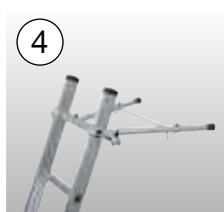

Арт. №
122063

Острые наконечники для лестниц (пара)

- + Согласно правилам предупреждения несчастных случаев, утвержденным профессиональным союзом, на естественном грунте необходимо использовать острые наконечники для лестниц
- + Могут применяться также на лестницах с траверсами
- + Пригодно для профилей боковин от 64 x 25 до 97 x 25 мм
- + Прошло проверку TÜV

Арт. №
121400

Удлиннитель боковины

- + Для компенсации неровностей опорной поверхности - лестничных маршей, краев тротуаров и т. д
- + Бесступенчатая регулировка до 600 мм
- + Пригодно для профилей боковин от 64 x 25 до 97 x 25 мм
- + Прошло проверку TÜV

Арт. №
122292

Распорка

- + Для работы в труднодоступных местах на уступах стен, выступах крыш и т. д
- + Телескопические опоры выдвигаются до 600 мм
- + Пригодно для профилей боковин от 64 x 25 до 97 x 25 мм
- + Прошло проверку TÜV