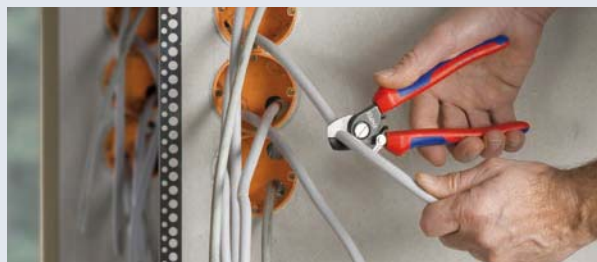

**Для тех, кто много режет.
Ножницы для резки кабеля с
открывающей пружиной.**

КНИПЕХ

- ▶ для неустойчивой резки кабеля из меди и алюминия
- ▶ заметное уменьшение нагрузки на мускулатуру
- ▶ режет гладко и чисто, без деформации кабеля

Новинка

KNIPEX Quality – Made in Germany

Резать кабель стало намного удобнее.

Маленькие ножницы, большой результат.

Открывающая пружина ножниц для кабеля KNIPEX удобно фиксирует их в руке пользователя. Это значительно разгружает мускулатуру предплечья. Особенно заметными преимуществами открывающей пружины становятся в ситуациях, когда необходимо разрезать большое количество кабелей за короткий срок, например при новой прокладке в жилых домах. Электромонтажники экономят силы и могут работать без усталости более продолжительное время.

95 21 165

MM

95 22 165

MM

95 26 165

MM

Закаленные в масле
резцы с прецизионным
шлифованием для гладкой и
чистой резки.

Ножницы для резки кабеля KNIPEX с открывающей пружиной:

- для неутомительной резки кабеля из меди и алюминия
- не предназначены для резки стальной проволоки и холоднотянутых медных проводов
- закаленные резцы с прецизионным шлифованием
- режет гладко и чисто, без деформации кабеля
- легкая резка одной рукой
- с защитным механизмом от заземления
- регулируемый, самостопающийся винтовой шарнир
- специальная инструментальная сталь особого качества, кованная, закаленная в масле