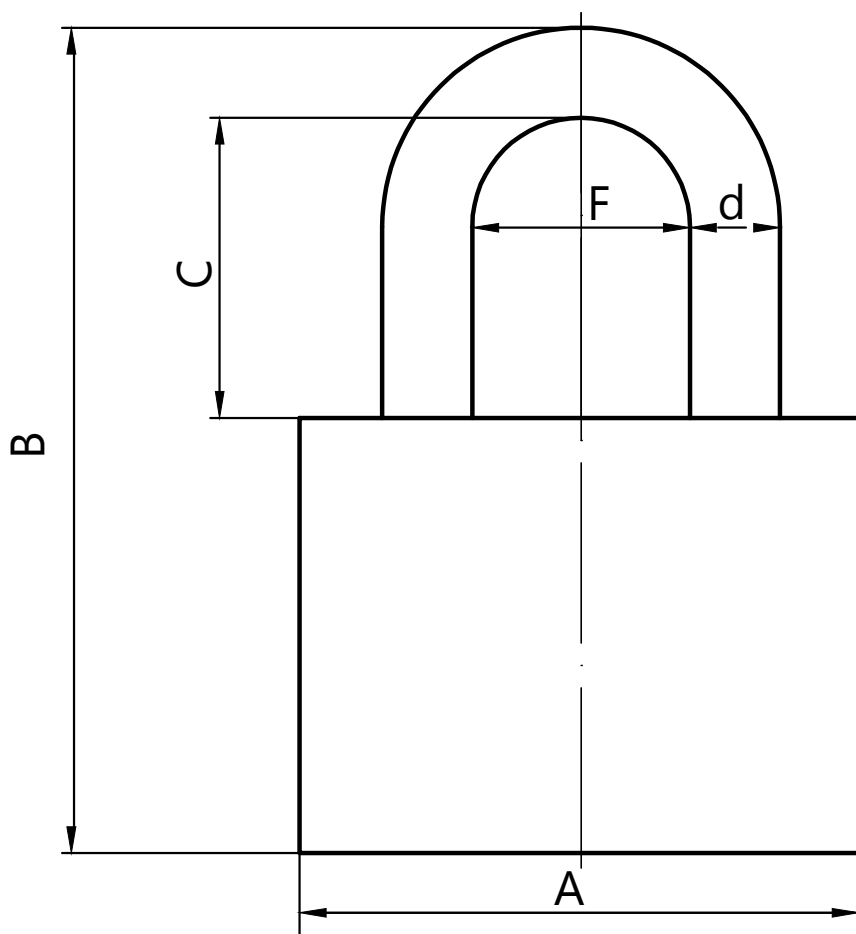

AVERS®

Замок навесной Avers PD-01-XX

Модель	A, мм	B, мм	C, мм	d, мм	F, мм
PD-01-32	32	51	18	5	17
PD-01-38	38	60	21	6	20
PD-01-50	48	73	26	7	27
PD-01-63	61	91	32	9	32
PD-01-75	74	104	39	9	44
PD-01-32-L	32	73	40	5	17
PD-01-38-L	38	81	43	6	20
PD-01-50-L	48	101	54	7	27
PD-01-63-L	61	120	63	9	32
PD-01-75-L	74	130	66	9	44