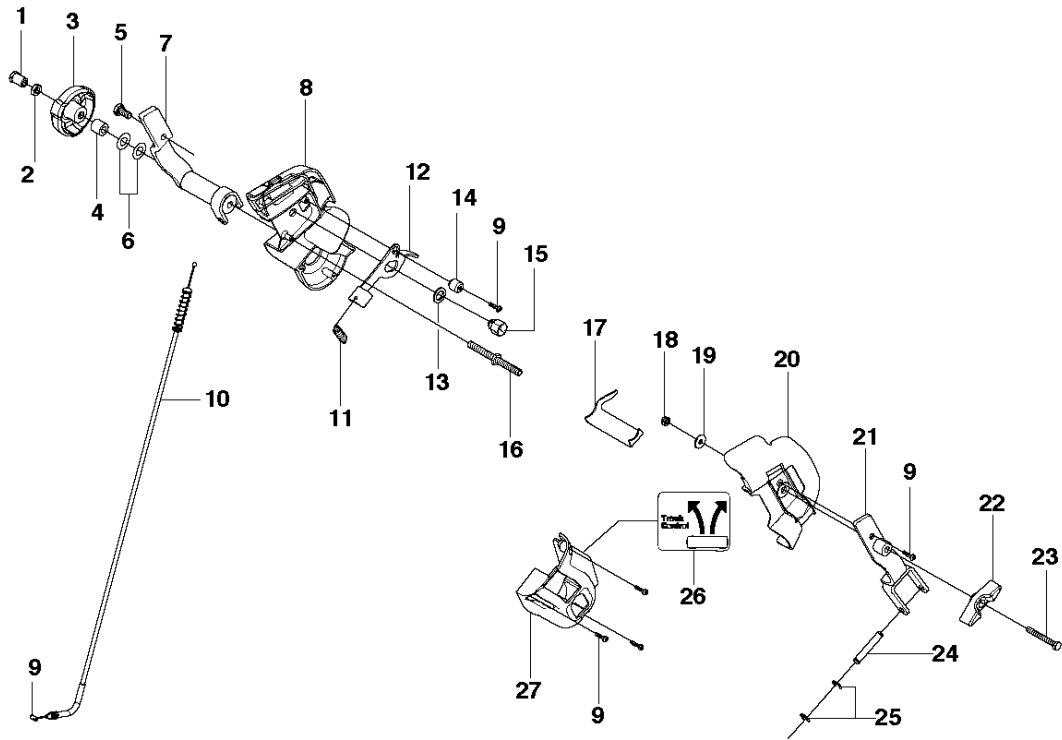

C2 KV760

Ref	Part No	Description	Remark	QTY	KIT
1	544 98 27-01	NUT		1	
2	731 23 18-01	HEXAGON NUT		1	
3	504 56 93-01	TURNING KNOB		1	
4	544 92 55-01	SPACING SLEEVE		1	
5	725 24 49-71	SCREW EHHM		1	
6	737 38 14-01	SPRING		2	
7	544 95 74-01	HOLDER		1	
8	544 91 44-01	HOLDER		1	
9	729 57 78-01	SCREW CCRPANT		6	
10	544 98 18-01	WIRE ASSY		1	
11	544 98 28-01	SPRING		1	
12	544 92 57-01	LEVER		1	
13	502 62 18-01	WASHER		1	
14	544 92 58-01	SHAFT		1	
15	544 92 56-01	NUT		1	
16	501 02 02-01	SHAFT		1	
17	544 92 59-01	SHEET		1	
18	732 25 16-01	HEXAGON LOCKING NUT		1	
19	734 11 54-41	WASHER		1	
20	544 91 45-01	HOLDER		1	
21	544 95 75-01	HOLDER		1	
22	544 98 01-01	PACKING		1	
23	725 23 80-51	SCREW EHHM		1	
24	544 92 47-01	SHAFT		1	
25	735 31 10-01	CIRCLIP		2	
26	504 54 57-01	STICKER		1	
27	544 91 47-01	HOLDER		1	
28	510 06 85-01	FENDER		1	
29	732 25 14-01	HEXAGON LOCKING NUT		5	28
30	544 96 24-01	SPRING		2	28
31	544 96 28-01	FENDER		1	28
32	725 23 31-71	SCREW EHHM		1	28
33	544 96 29-01	SHACKLE		2	28
34	510 06 86-01	HOLDER		1	
35	725 24 65-51	SCREW EHHM		1	34
36	734 11 63-01	WASHER		1	34
37	544 91 82-01	TURNING KNOB		1	34
38	544 91 84-01	HOLDER		1	34
39	544 92 07-01	SUPPORT		1	34
40	731 23 18-01	HEXAGON NUT		1	34
41	725 24 49-71	SCREW EHHM		1	34