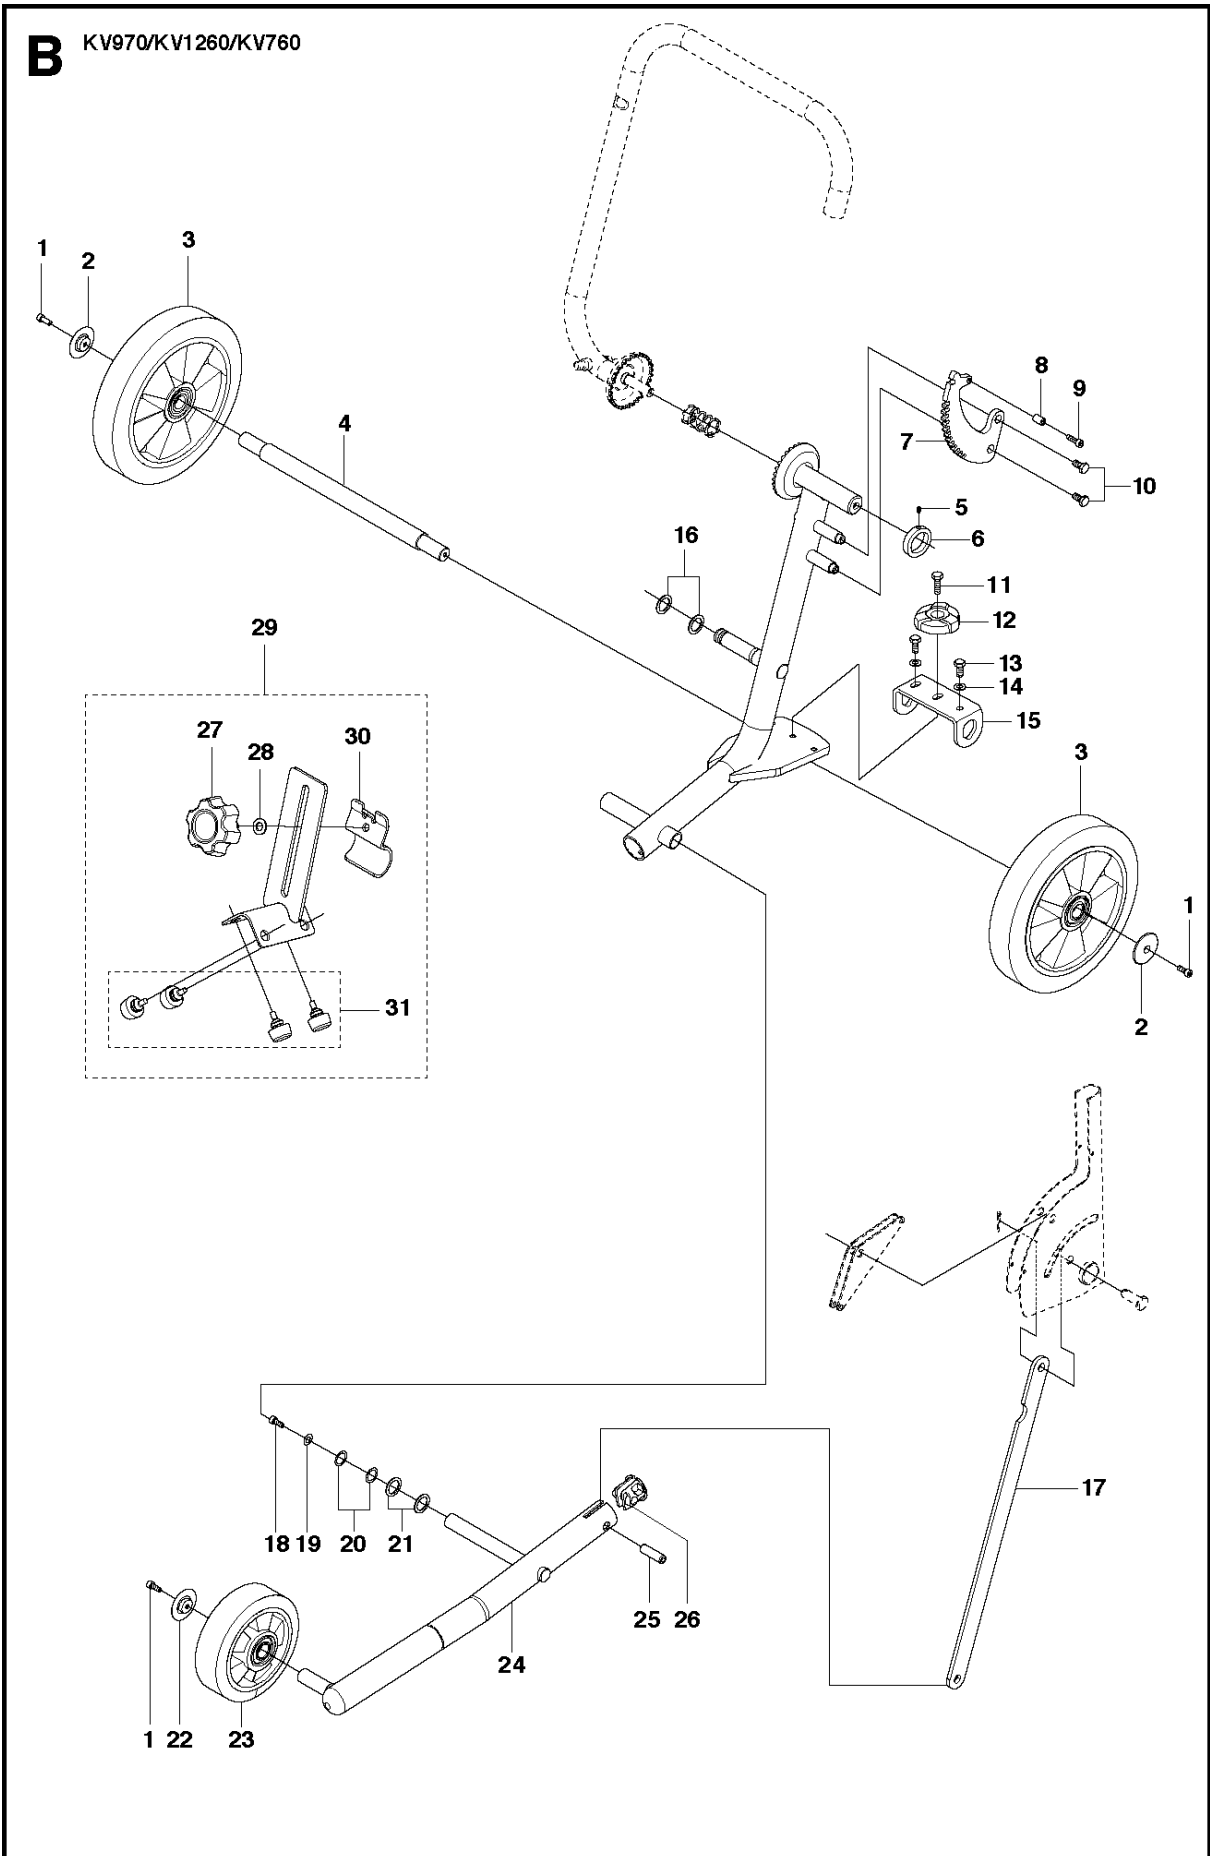

# SPARE PARTS LIST

POWER CUTTERS

KV 760, 2015-06

## FRAME

KV 760, 2015-06

Ref	Part No	Description	Remark	QTY	KIT
1	725 53 68-01	SCREW IHSCM		3	
2	501 32 12-01	WASHER		2	
3	504 18 55-01	WHEEL		2	
4	544 91 94-01	SHAFT		1	
5	542 13 97-69	SHSS. M6 X 6 DIN916 GR 12.9		1	
6	504 59 57-01	STOP WASHER		1	
7	544 91 99-01	SHEET		1	
8	544 96 26-01	SPACING SLEEVE		1	
9	725 53 70-01	SCREW IHSCM		1	
10	725 24 49-71	SCREW EHHM		2	
11	505 45 61-01	SCREW		1	
12	504 56 93-01	TURNING KNOB		1	
13	725 24 49-76	SCREW EHHM		2	
14	734 11 65-41	WASHER		2	
15	501 32 13-01	BRACKET		1	
16	502 46 51-01	O-RING		2	
17	544 92 39-02	ROD		1	
18	725 24 49-71	SCREW EHHM		1	
19	504 58 11-01	WASHER		1	
20	501 01 96-01	O-RING		2	
21	504 58 10-01	CUP		2	
22	506 49 73-01	PLATE		1	
23	543 04 59-54	WHEEL		1	
24	575 33 20-01	FRAME		1	
25	501 01 98-01	SPRING PIN		1	
26	544 92 27-01	COVER LID		1	
27	574 85 09-02	KNOB		1	29
28	734 11 63-01	WASHER		1	29
29	506 30 66-01	RETAINER		1	
30	506 30 70-01	CLAMP		1	29
31	582 29 40-01	BUFFER	Qty in package: 4 pieces	1	29

## HANDLE &amp; CONTROLS

KV 760, 2015-06

Ref	Part No	Description	Remark	QTY	KIT
1	544 91 97-01	COVER		1	
2	544 95 37-01	THROTTLE HANDLE ASSY		1	
3	725 54 59-01	SCREW IHSCM		1	
4	544 95 36-01	HANDLE		1	
5	544 92 11-01	SHAFT		1	
6	544 98 16-01	SPRING THROTTLE CONTROL		1	
7	504 56 93-01	TURNING KNOB		1	
8	725 24 75-51	SCREW EHHM		1	
9	544 95 69-02	LEVER		1	
10	729 53 42-01	SCREW CRPANT		8	9
11	544 91 53-01	KNOB		1	9
12	544 91 54-01	KNOB		1	9
13	544 91 55-01	COVER		1	9
14	504 54 56-01	STICKER		1	9
15	544 98 25-01	SPRING		1	9
16	544 95 71-01	ROD		1	9
17	721 43 08-01	SPRING PIN		1	9
18	502 30 42-01	PLATE		1	9
19	544 95 70-01	LEVER		1	9
20	721 61 82-01	LOCKING PIN		2	9
21	721 85 14-01	CLEVIS PIN		2	9