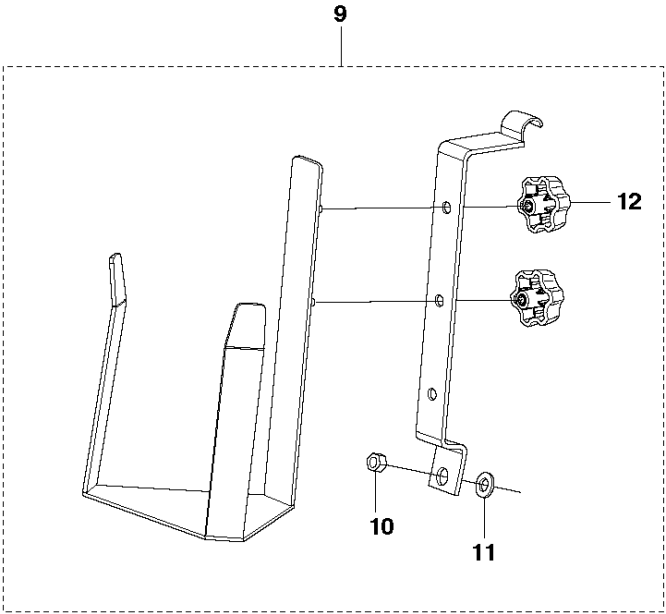

D1 KV970/KV1260/KV760

WATER TANK

KV 760, 2015-06

Ref	Part No	Description	Remark	QTY	KIT
1	506 32 63-02	TANK		1	
2	503 26 60-04	COUPLER		1	
3	531 03 10-05	PUMP		1	
4	506 20 15-03	GASKET		1	3
5	506 20 15-01	GASKET		1	3
6	506 20 15-02	VALVE		1	3
8	506 20 15-05	HOSE		1	
7	506 20 15-06	NUT		1	
9	587 78 13-01	KIT		1	
10	731 71 22-51	HEXAGON NUT FLANGE		1	9
11	587 76 42-01	WASHER		1	9
12	574 85 09-02	KNOB		2	9