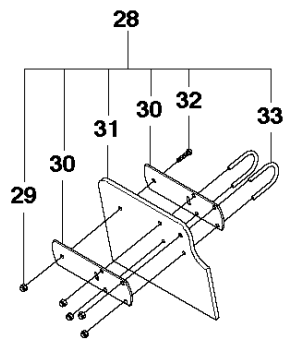

## HANDLE &amp; CONTROLS

KV 760, 2015-06

Ref	Part No	Description	Remark	QTY	KIT
1	544 91 97-01	COVER		1	
2	544 95 37-01	THROTTLE HANDLE ASSY		1	
3	725 54 59-01	SCREW IHSCM		1	
4	544 95 36-01	HANDLE		1	
5	544 92 11-01	SHAFT		1	
6	544 98 16-01	SPRING THROTTLE CONTROL		1	
7	504 56 93-01	TURNING KNOB		1	
8	725 24 75-51	SCREW EHHM		1	
9	544 95 69-02	LEVER		1	
10	729 53 42-01	SCREW CRPANT		8	9
11	544 91 53-01	KNOB		1	9
12	544 91 54-01	KNOB		1	9
13	544 91 55-01	COVER		1	9
14	504 54 56-01	STICKER		1	9
15	544 98 25-01	SPRING		1	9
16	544 95 71-01	ROD		1	9
17	721 43 08-01	SPRING PIN		1	9
18	502 30 42-01	PLATE		1	9
19	544 95 70-01	LEVER		1	9
20	721 61 82-01	LOCKING PIN		2	9
21	721 85 14-01	CLEVIS PIN		2	9

**C2** KV760

Ref	Part No	Description	Remark	QTY	KIT
1	544 98 27-01	NUT		1	
2	731 23 18-01	HEXAGON NUT		1	
3	504 56 93-01	TURNING KNOB		1	
4	544 92 55-01	SPACING SLEEVE		1	
5	725 24 49-71	SCREW EHHM		1	
6	737 38 14-01	SPRING		2	
7	544 95 74-01	HOLDER		1	
8	544 91 44-01	HOLDER		1	
9	729 57 78-01	SCREW CCRPANT		6	
10	544 98 18-01	WIRE ASSY		1	
11	544 98 28-01	SPRING		1	
12	544 92 57-01	LEVER		1	
13	502 62 18-01	WASHER		1	
14	544 92 58-01	SHAFT		1	
15	544 92 56-01	NUT		1	
16	501 02 02-01	SHAFT		1	
17	544 92 59-01	SHEET		1	
18	732 25 16-01	HEXAGON LOCKING NUT		1	
19	734 11 54-41	WASHER		1	
20	544 91 45-01	HOLDER		1	
21	544 95 75-01	HOLDER		1	
22	544 98 01-01	PACKING		1	
23	725 23 80-51	SCREW EHHM		1	
24	544 92 47-01	SHAFT		1	
25	735 31 10-01	CIRCLIP		2	
26	504 54 57-01	STICKER		1	
27	544 91 47-01	HOLDER		1	
28	510 06 85-01	FENDER		1	
29	732 25 14-01	HEXAGON LOCKING NUT		5	28
30	544 96 24-01	SPRING		2	28
31	544 96 28-01	FENDER		1	28
32	725 23 31-71	SCREW EHHM		1	28
33	544 96 29-01	SHACKLE		2	28
34	510 06 86-01	HOLDER		1	
35	725 24 65-51	SCREW EHHM		1	34
36	734 11 63-01	WASHER		1	34
37	544 91 82-01	TURNING KNOB		1	34
38	544 91 84-01	HOLDER		1	34
39	544 92 07-01	SUPPORT		1	34
40	731 23 18-01	HEXAGON NUT		1	34
41	725 24 49-71	SCREW EHHM		1	34