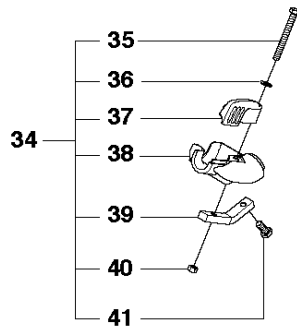

C2 KV760

Ref	Part No	Description	Remark	QTY	KIT
1	544 98 27-01	NUT		1	
2	731 23 18-01	HEXAGON NUT		1	
3	504 56 93-01	TURNING KNOB		1	
4	544 92 55-01	SPACING SLEEVE		1	
5	725 24 49-71	SCREW EHHM		1	
6	737 38 14-01	SPRING		2	
7	544 95 74-01	HOLDER		1	
8	544 91 44-01	HOLDER		1	
9	729 57 78-01	SCREW CCRPANT		6	
10	544 98 18-01	WIRE ASSY		1	
11	544 98 28-01	SPRING		1	
12	544 92 57-01	LEVER		1	
13	502 62 18-01	WASHER		1	
14	544 92 58-01	SHAFT		1	
15	544 92 56-01	NUT		1	
16	501 02 02-01	SHAFT		1	
17	544 92 59-01	SHEET		1	
18	732 25 16-01	HEXAGON LOCKING NUT		1	
19	734 11 54-41	WASHER		1	
20	544 91 45-01	HOLDER		1	
21	544 95 75-01	HOLDER		1	
22	544 98 01-01	PACKING		1	
23	725 23 80-51	SCREW EHHM		1	
24	544 92 47-01	SHAFT		1	
25	735 31 10-01	CIRCLIP		2	
26	504 54 57-01	STICKER		1	
27	544 91 47-01	HOLDER		1	
28	510 06 85-01	FENDER		1	
29	732 25 14-01	HEXAGON LOCKING NUT		5	28
30	544 96 24-01	SPRING		2	28
31	544 96 28-01	FENDER		1	28
32	725 23 31-71	SCREW EHHM		1	28
33	544 96 29-01	SHACKLE		2	28
34	510 06 86-01	HOLDER		1	
35	725 24 65-51	SCREW EHHM		1	34
36	734 11 63-01	WASHER		1	34
37	544 91 82-01	TURNING KNOB		1	34
38	544 91 84-01	HOLDER		1	34
39	544 92 07-01	SUPPORT		1	34
40	731 23 18-01	HEXAGON NUT		1	34
41	725 24 49-71	SCREW EHHM		1	34