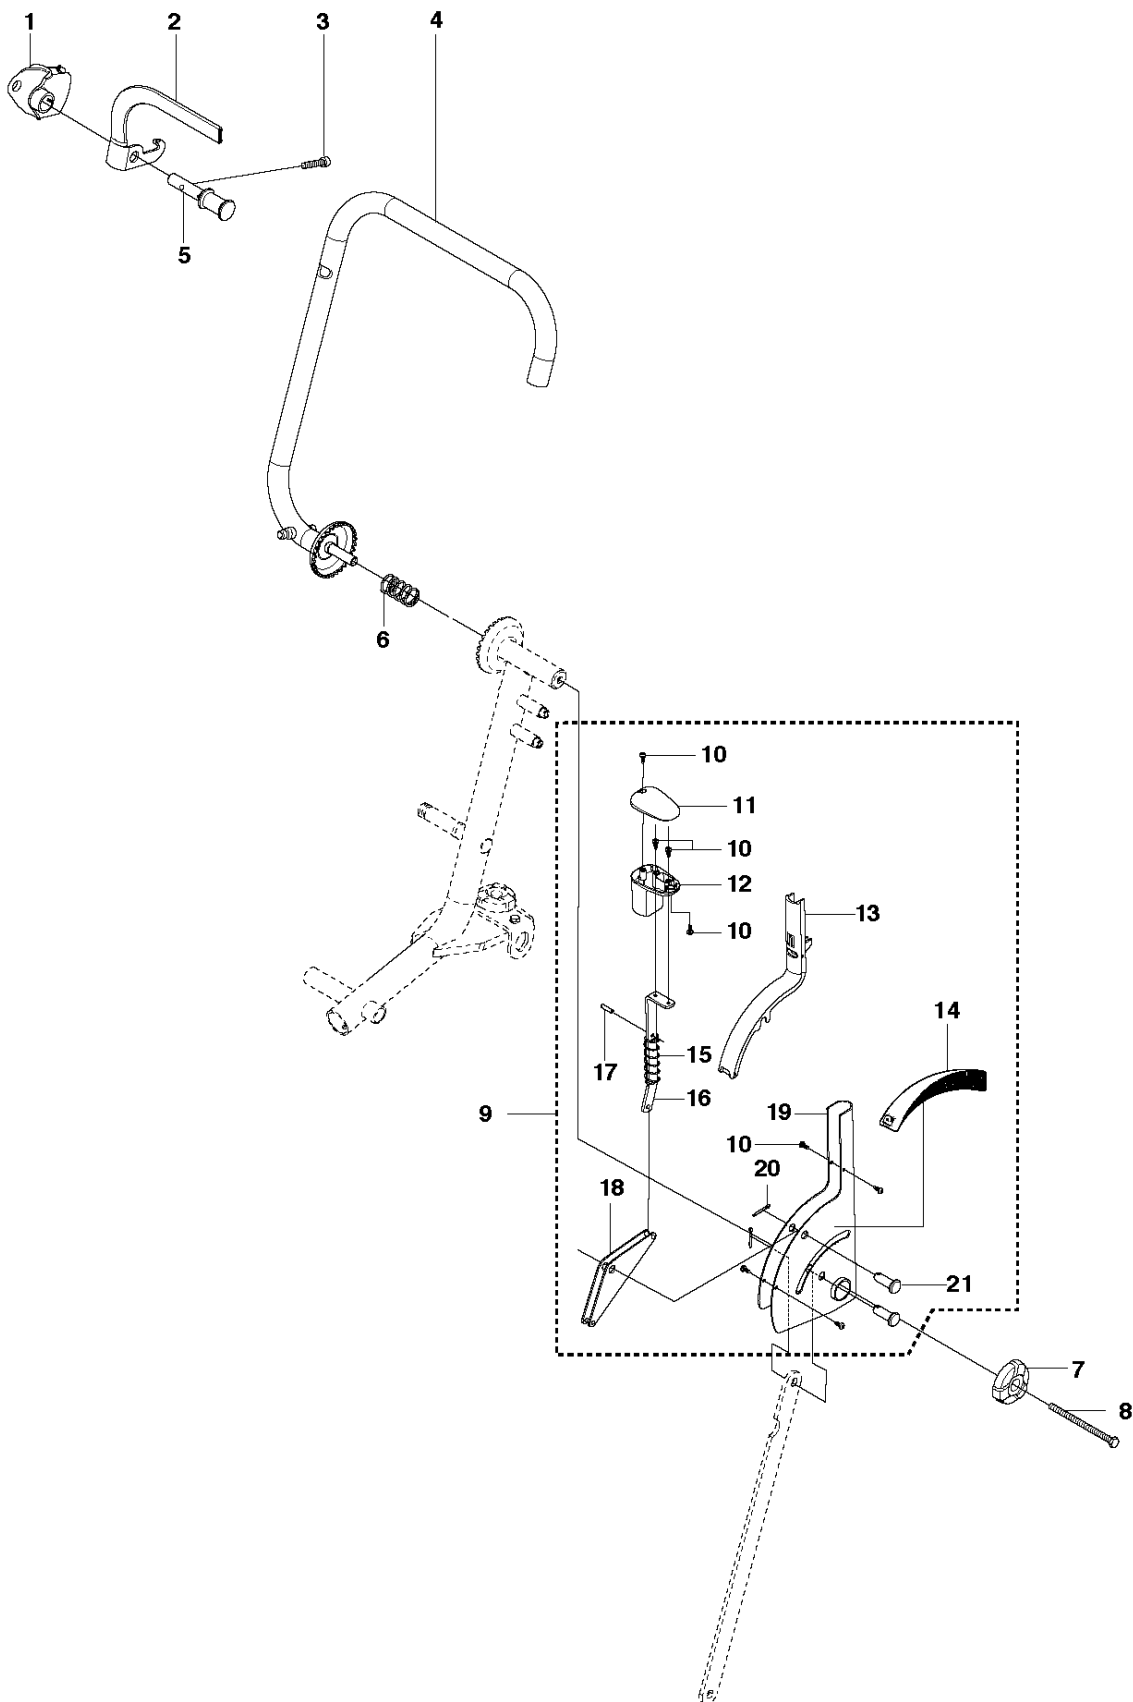

# SPARE PARTS LIST

POWER CUTTERS

KV 760, 2015-06

## FRAME

KV 760, 2015-06

Ref	Part No	Description	Remark	QTY	KIT
1	725 53 68-01	SCREW IHSCM		3	
2	501 32 12-01	WASHER		2	
3	504 18 55-01	WHEEL		2	
4	544 91 94-01	SHAFT		1	
5	542 13 97-69	SHSS. M6 X 6 DIN916 GR 12.9		1	
6	504 59 57-01	STOP WASHER		1	
7	544 91 99-01	SHEET		1	
8	544 96 26-01	SPACING SLEEVE		1	
9	725 53 70-01	SCREW IHSCM		1	
10	725 24 49-71	SCREW EHHM		2	
11	505 45 61-01	SCREW		1	
12	504 56 93-01	TURNING KNOB		1	
13	725 24 49-76	SCREW EHHM		2	
14	734 11 65-41	WASHER		2	
15	501 32 13-01	BRACKET		1	
16	502 46 51-01	O-RING		2	
17	544 92 39-02	ROD		1	
18	725 24 49-71	SCREW EHHM		1	
19	504 58 11-01	WASHER		1	
20	501 01 96-01	O-RING		2	
21	504 58 10-01	CUP		2	
22	506 49 73-01	PLATE		1	
23	543 04 59-54	WHEEL		1	
24	575 33 20-01	FRAME		1	
25	501 01 98-01	SPRING PIN		1	
26	544 92 27-01	COVER LID		1	
27	574 85 09-02	KNOB		1	29
28	734 11 63-01	WASHER		1	29
29	506 30 66-01	RETAINER		1	
30	506 30 70-01	CLAMP		1	29
31	582 29 40-01	BUFFER	Qty in package: 4 pieces	1	29

## HANDLE &amp; CONTROLS

KV 760, 2015-06

Ref	Part No	Description	Remark	QTY	KIT
1	544 91 97-01	COVER		1	
2	544 95 37-01	THROTTLE HANDLE ASSY		1	
3	725 54 59-01	SCREW IHSCM		1	
4	544 95 36-01	HANDLE		1	
5	544 92 11-01	SHAFT		1	
6	544 98 16-01	SPRING THROTTLE CONTROL		1	
7	504 56 93-01	TURNING KNOB		1	
8	725 24 75-51	SCREW EHHM		1	
9	544 95 69-02	LEVER		1	
10	729 53 42-01	SCREW CRPANT		8	9
11	544 91 53-01	KNOB		1	9
12	544 91 54-01	KNOB		1	9
13	544 91 55-01	COVER		1	9
14	504 54 56-01	STICKER		1	9
15	544 98 25-01	SPRING		1	9
16	544 95 71-01	ROD		1	9
17	721 43 08-01	SPRING PIN		1	9
18	502 30 42-01	PLATE		1	9
19	544 95 70-01	LEVER		1	9
20	721 61 82-01	LOCKING PIN		2	9
21	721 85 14-01	CLEVIS PIN		2	9