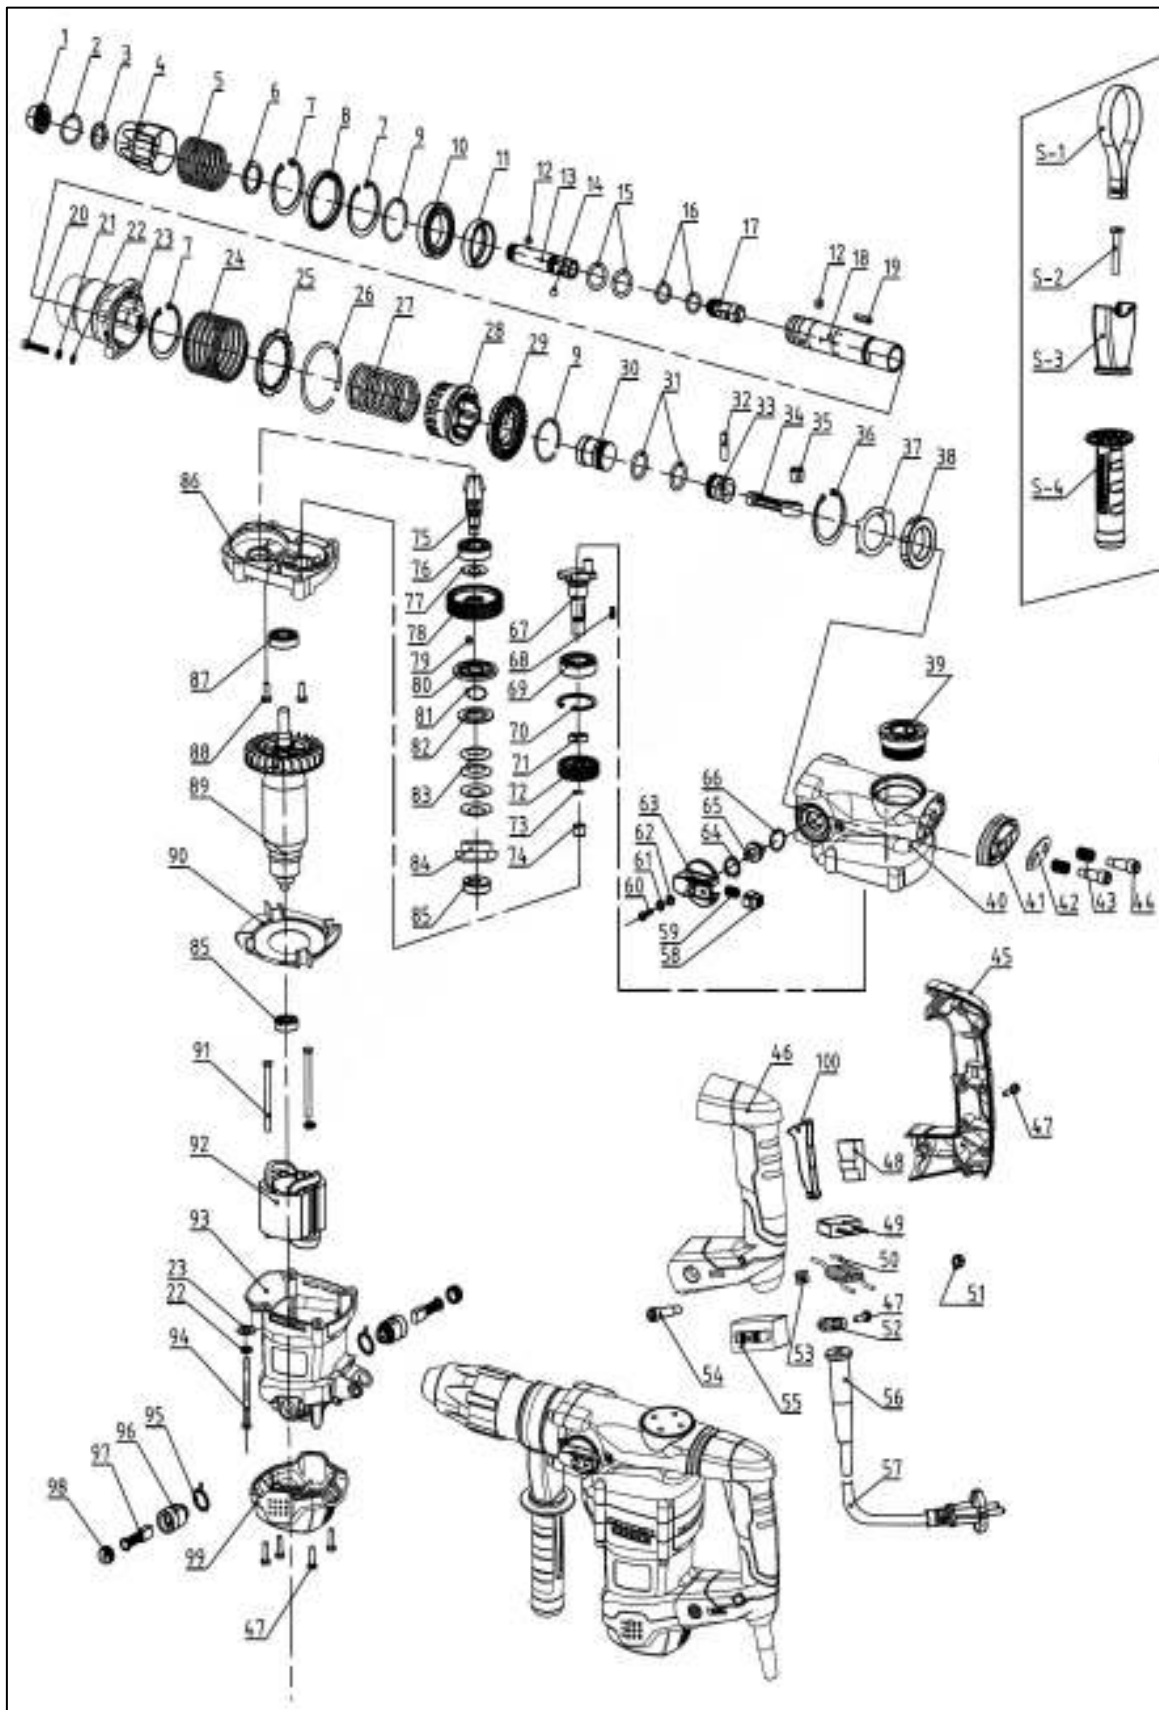

**СХЕМА СБОРКИ**  
**ПЭ-1600/40Э (Арт. 50133)**

### ПЭ-1600/40Э (Арт. 50133)

№	Артикул	Наименование	Количество
1	223400	Колпак защитный	1
2	223401	Кольцо пружинное 23,5×2	1
3	223402	Кольцо	1
4	223403	Муфта патрона	1
5	223404	Пружина	1
6	223405	Шайба	1
7	223134	Кольцо стопорное Ø55 мм	3
8	223406	Сальник	1
9	223407	Кольцо пружинное 31,5×1,6	2
10	222811	Подшипник 61907	1
11	223408	Кольцо дистанционное	1
12	223115	Шарик Ø7,94мм	5
13	223409	Ствол	1
14	223311	Шарик Ø7,14мм	3
15	223410	Кольцо уплотнительное 24×2,2	2
16	223411	Кольцо уплотнительное 15×2	2
17	223412	Боек	1
18	223413	Цилиндр	1
19	223414	Шпонка 3×3×18	2
20	223415	Винт М6×30	4
21	223416	Шайба	8
22	223417	Шайба	8
23	223418	Корпус цилиндра	1
24	223419	Пружина	1
25	223420	Пластина фиксатора ствола	1
26	223421	Кольцо пружинное 60×2	1
27	223422	Пружина	1
28	223423	Муфта сцепления	1
29	223424	Шестерня ствола	1
30	223425	Ударник	1
31	223426	Кольцо уплотнительное 22×3	2
32	223427	Палец	1
33	223428	Поршень	1
34	223429	Шатун	1
35	226630	Подшипник игольчатый НК1210	1
36	223335	Кольцо стопорное Ø50 мм	1
37	223430	Маслоотражатель	1
38	223431	Втулка	1
39	223432	Крышка редуктора	1
40	223433	Корпус редуктора	1
41	223434	Амортизатор	1

89	223478	Ротор	1
90	223479	Дефлектор	1
91	223480	Винт	2
92	223481	Статор	1
93	223482	Корпус электродвигателя	1
94	223483	Винт	4
95	223484	Кольцо контактное	2
96	223485	Щеткодержатель	2
97	223486	Щетка 7×11×14	2
98	223487	Крышка щеткодержателя	2
99	223488	Крышка нижняя	1
100	223489	Курок выключателя	1
S-1	223399	Хомут	1
S-2		Винт М8×50	1
S-3		Скоба рукоятки	1
S-4		Рукоятка дополнительная	1