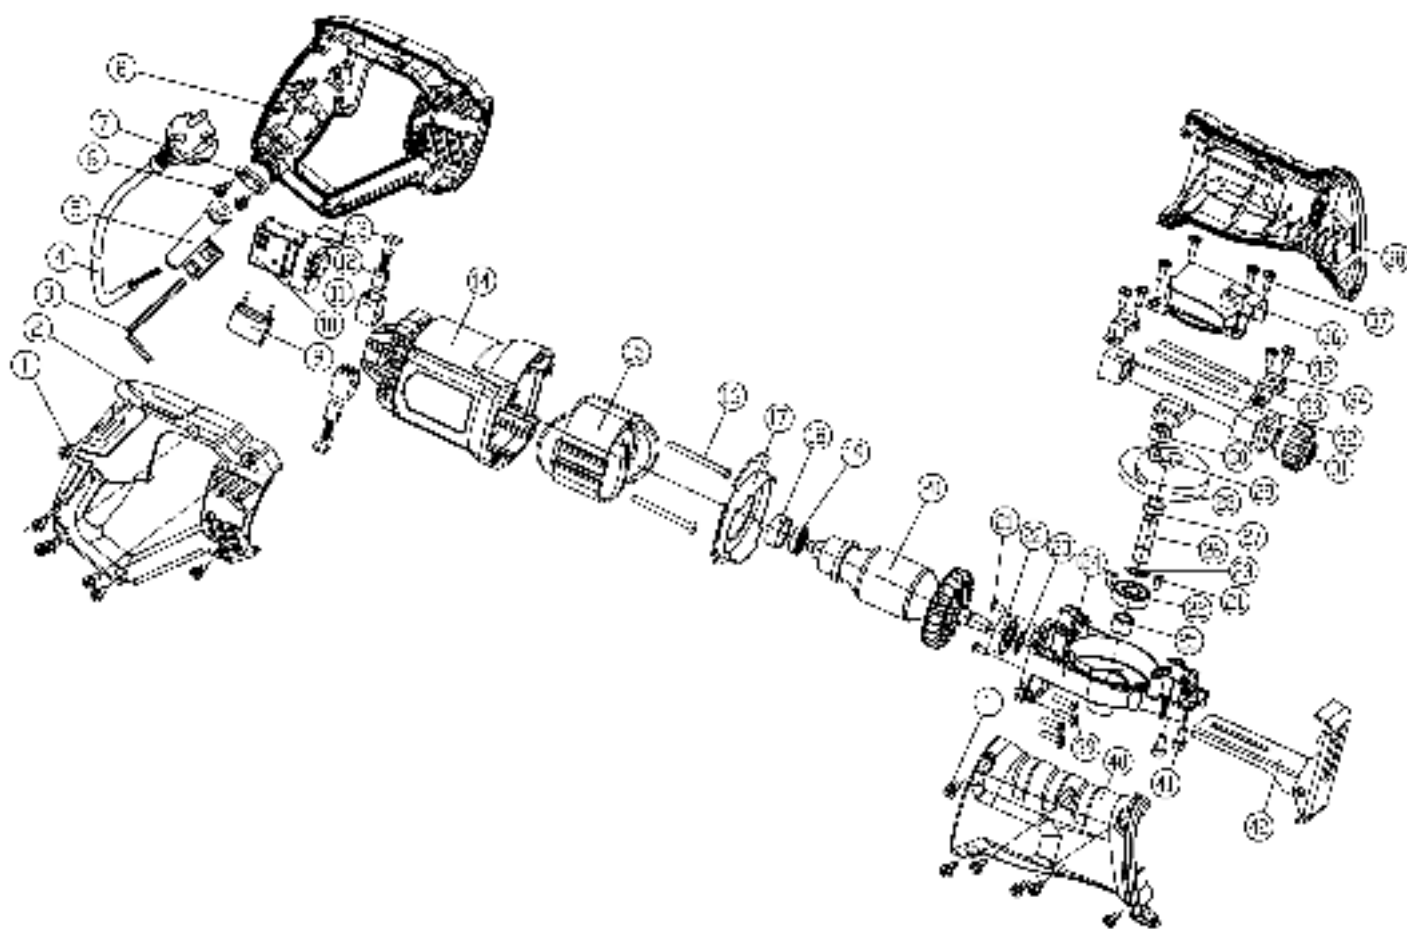

## ПИЛА САБЕЛЬНАЯ СЕТЕВАЯ

АРТИКУЛ: 110 30 3606

EAN8 - 20119737

РЕЛИЗ: 10.2021

**ДЕТАЛИРОВКА ИЗДЕЛИЯ**

***PATRIOT***

[www.onlypatriot.com](http://www.onlypatriot.com)

#	АРТИКУЛ	ОПИСАНИЕ	КОЛ-ВО
2, 8	013541927	Комплект ручки управления	1
3	013541928	Ключ шестигранный	1
4	013541929	Сетевой кабель с вилкой	1
9	013541930	Конденсатор 0.22uF	1
10	013541931	Выключатель	1
11	013541932	Щеткодержатель	2
12	013541933	Щетка угольная (комплект из 2шт.)(5x9x12)	2
13	013541934	Крышка щеткодержателя	2
14	013541935	Корпус электромотора	1
15	013541936	Статор (L35/Ф65)	1
17	013541937	Пыльник статора	1
18	013541938	Седло подшипника 607	1
19	013541939	Подшипник 607	1
20	013541940	Ротор (L35/Ф39 кол.Ф25)	1
22	013541941	Подшипник 6000 RS	2
24	013541942	Корпус редуктора (силумин)	1
25	013541943	Втулка (Ф10хФ14х10)	1
27	013541944	Втулка (Ф10хФ14х5)	1
22-23, 26-29	013541945	Шестерня в сборе	1
30	013541946	Подшипник игольчатый (Ф7хФ14х8)	1
31-34	013541947	Поршневой шток в сборе с патроном	1
36	013541948	Крышка редуктора (пластик)	1
38, 40	013541949	Кожух редуктора (комплект)	1
42	013541950	Упорная планка	1