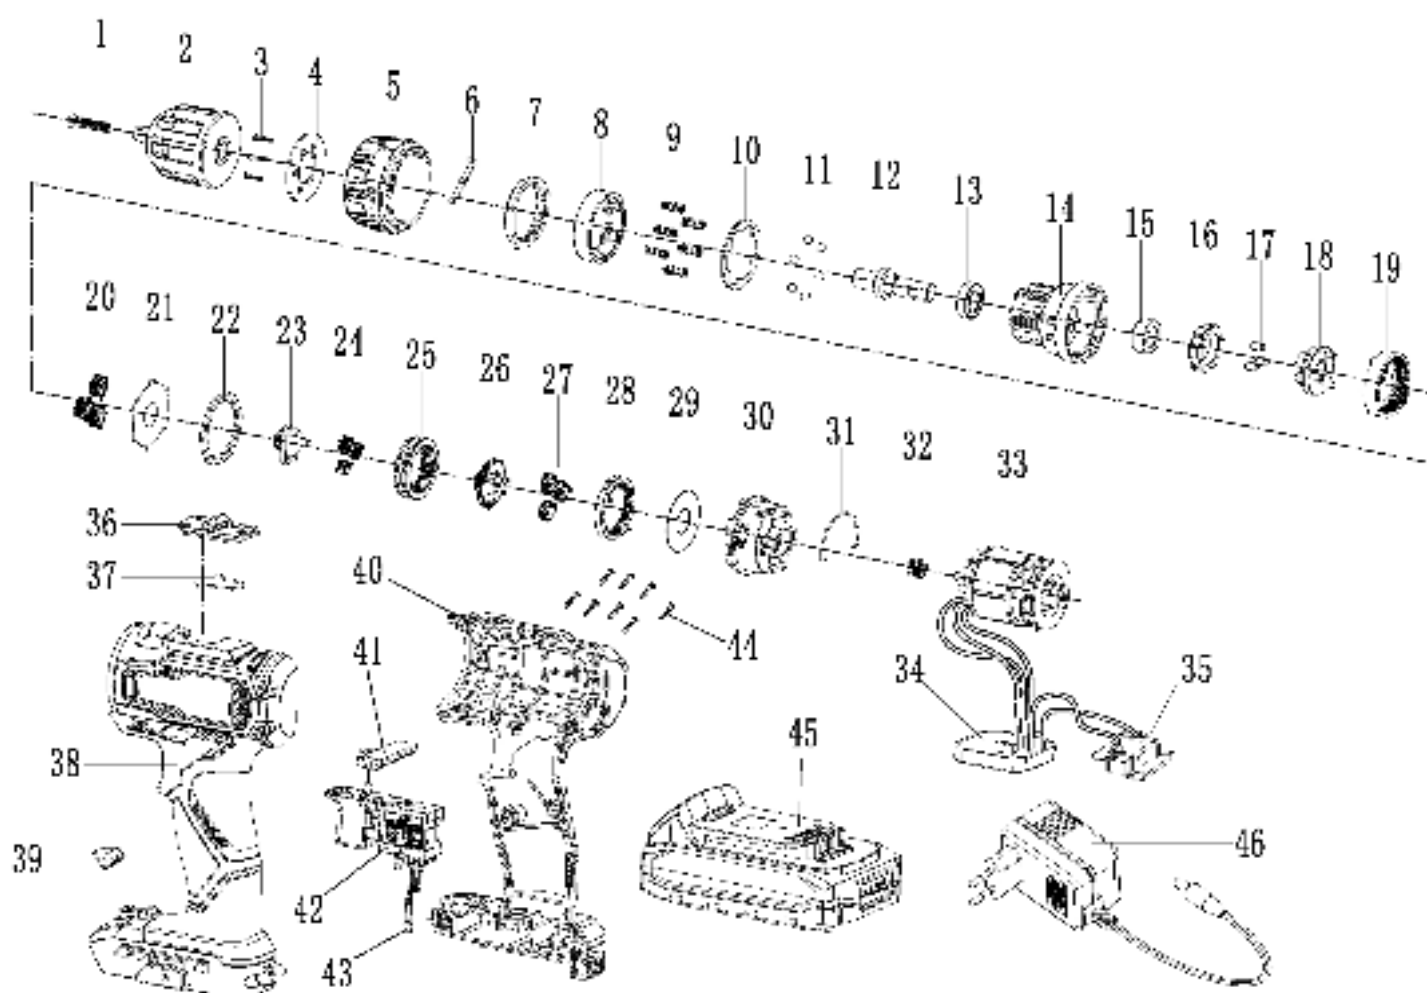

BR 207UES

ДРЕЛЬ-ШУРУПОВЕРТ АККУМУЛЯТОРНАЯ

АРТИКУЛ: 180 30 1507

EAN8 - 20108854

РЕЛИЗ: 07.2019

ДЕТАЛИРОВКА ИЗДЕЛИЯ

PATRIOT

РИСУНОК А
АРТИКУЛ: 180 30 1507

#	АРТИКУЛ	ОПИСАНИЕ	КОЛ-ВО
1	013540582	Винт патрона	1
2	013540598	Патрон быстрозажимной	1
3-31	013540599	Редуктор в сборе	1
32-35	013540600	Электромотор в сборе с палатой управления 18V (бесщёточный)	1
32-33	013540601	Электромотор с шестерней 18V (бесщёточный)	1
34	013540602	Плата управления	1
36	013540603	Кнопка режима скорости	1
37	013540604	Скоба кнопки режима скорости	1
38	013540605	Корпус левая часть	1
39	013540606	Стекло светодиода	1
40	013540607	Корпус правая часть	1
41	013540608	Переключатель реверса	1
42-43	013540609	Выключатель в сборе	1
45	013540596	Аккумуляторная батарея 18V 2,0A	1
46	013540597	Зарядное устройство 18V	1