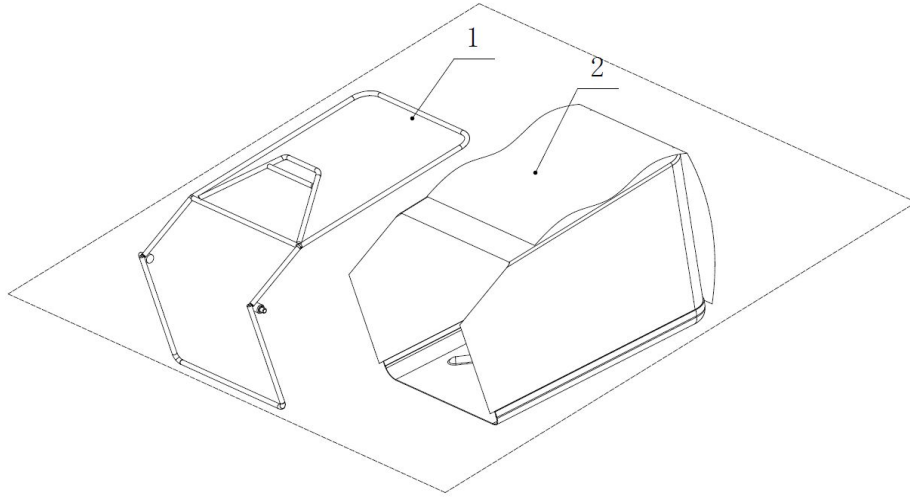

FERRO 52HV

20	U455-00006	Lock Nut	1
21	U506-00045	Speed Control Cable Bolt	1
23	U506-00047	Speed Control Cable	1
24	U506-00048	Hook	1
25	U506-00049	Flat Washer	1
26	U455-00069	Screw - M5x8	1
27	U455-00100	Fix Cap	2
28	U455-00101	Connecting Bolt	2
29	U455-00102	Lock Lever	2
30	U455-00120	Axis Pin - 8x22	2
31	U455-00104	Spacer	2
32	U455-00139	Spacer	2
33	U455-00106	Tooth Disc Kit	2
34	UAE55-00062	Lock Nut-M8	2
35	U50I-00041	Handle wear cover	4
36	U506-00058	Big flat washer - M8	2